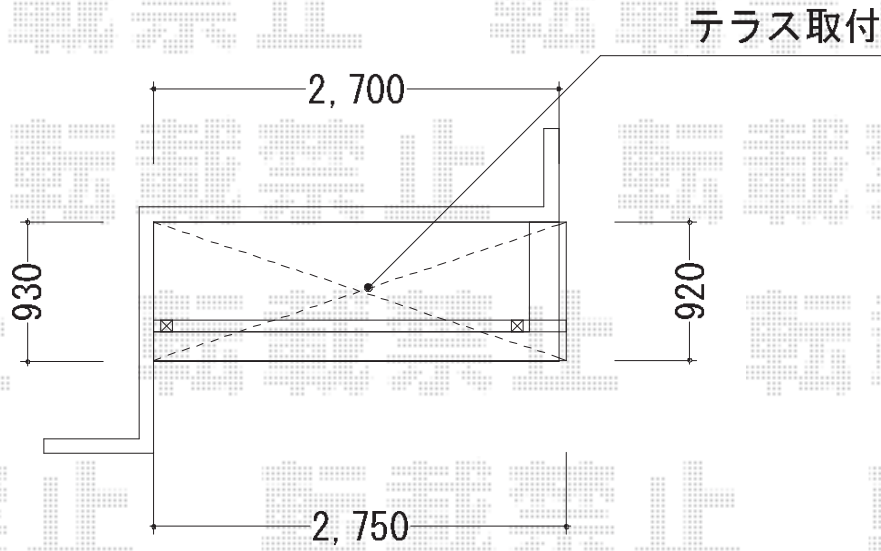

ライザーテラスⅡ R型 屋根タイプ 単体 積雪～20cm対応

ライザーテラスⅡ R型 屋根タイプ 単体 積雪～20cm対応
間口=関東間1.5間（柱芯々2,530mm 屋根幅2,750mm）
出幅=3尺（885mm）
色：シャイングレー
屋根材：ポリカーボネート（ブルースモーク）
柱仕様：柱奥行移動タイプ
オプション：吊り下げ物干し 標準 2本入
施工方法：下止め仕様

取付高さは施工時に確認

現場状況や作図制限により概略図の内容と多少の違いが生じることがございます。
施工時は、現場優先とさせて頂きたく思いますので、お立会い頂き、
最終のご指示のほど、何卒、宜しくお願い致します。