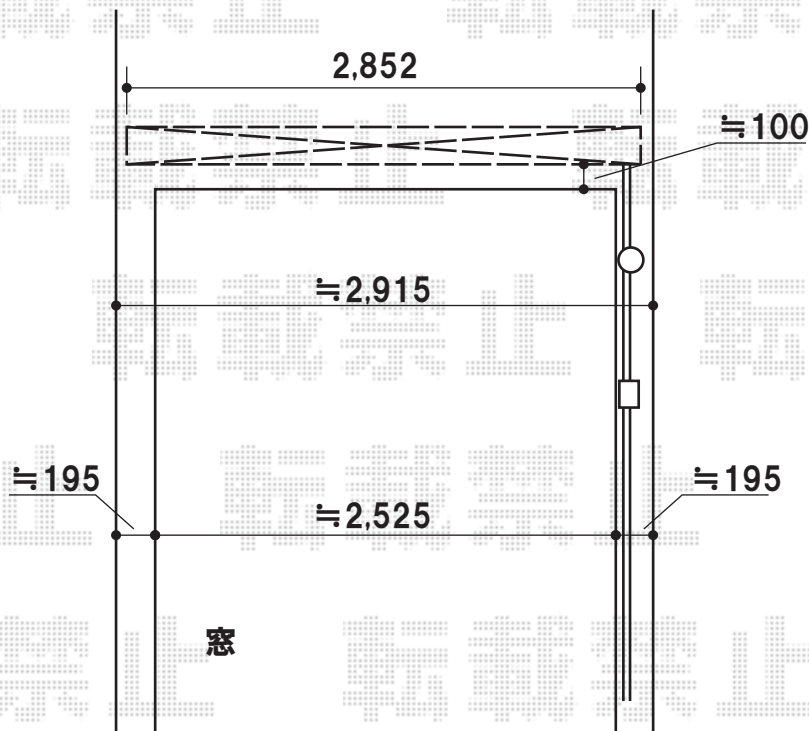

彩鳥 S型 ボックスタイプ 電動式

電動仕様の場合は、住宅外部コンセントより、
キャブタイヤ7m(電気ケーブル)を取り付けます

トステム 彩鳥 S型 ボックスタイプ 電動式
間口=関東間1.5間(2,730mm)
出幅=2,000mm
本体色:シャイングレー
キャンバス地:ポリエステル(色:ライトベージュ)
駆動:電動式(外観右駆動)
スイッチ:室外露出型

現場状況や作図制限により概略図の内容と多少の違いが生じることがございます。
施工時は、現場優先とさせて頂きたく思いますので、お立会い頂き、
最終のご指示のほど、何卒、宜しくお願い致します。