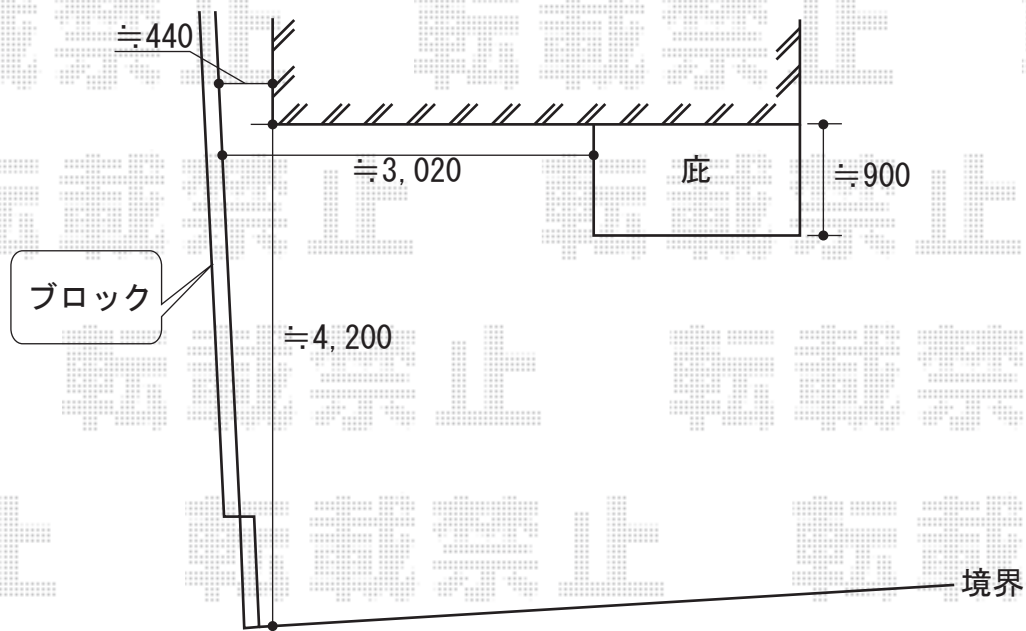

テールポートシグマⅢ 積雪～20cm対応

テールポートシグマⅢ 積雪～20cm対応
 幅=2,700mm
 奥行=4,980mm
 色：ブロンズ
 屋根材：熱線吸収アクアポリカーボネート（ブルースモーク）
 柱仕様：ロング柱23仕様（有効高 約2,300mm）

現場状況や作図制限により概略図の内容と多少の違いが生じることがございます。
 施工時は、現場優先とさせて頂きたく思いますので、お立会い頂き、
 最終のご指示のほど、何卒、宜しくお願い致します。