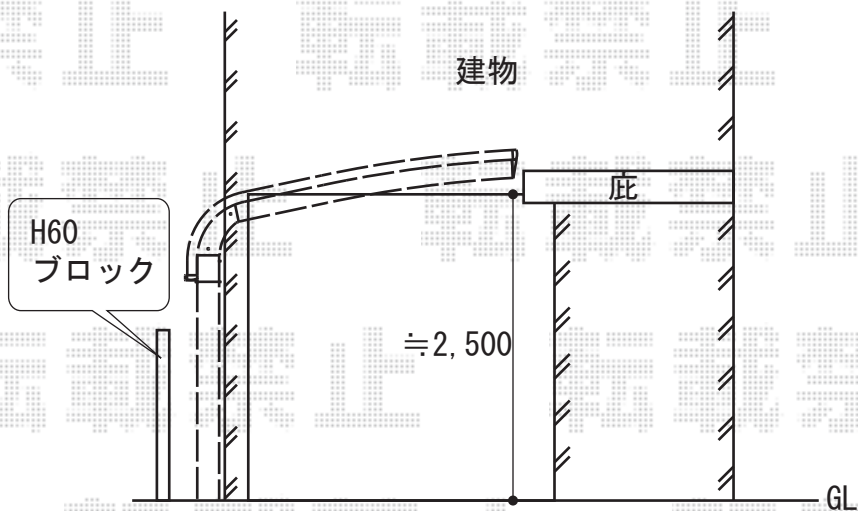

テールポートシグマⅢ 積雪～20cm対応

テールポートシグマⅢ 積雪～20cm対応
 幅=2,700mm
 奥行=4,980mm
 色：ブロンズ
 屋根材：熱線吸収アクアポリカーボネート（ブルースモーク）
 柱仕様：ロング柱23仕様（有効高 約2,300mm）

現場状況や作図制限により概略図の内容と多少の違いが生じることがございます。
 施工時は、現場優先とさせて頂きたく思いますので、お立会い頂き、
 最終のご指示のほど、何卒、宜しくお願い致します。