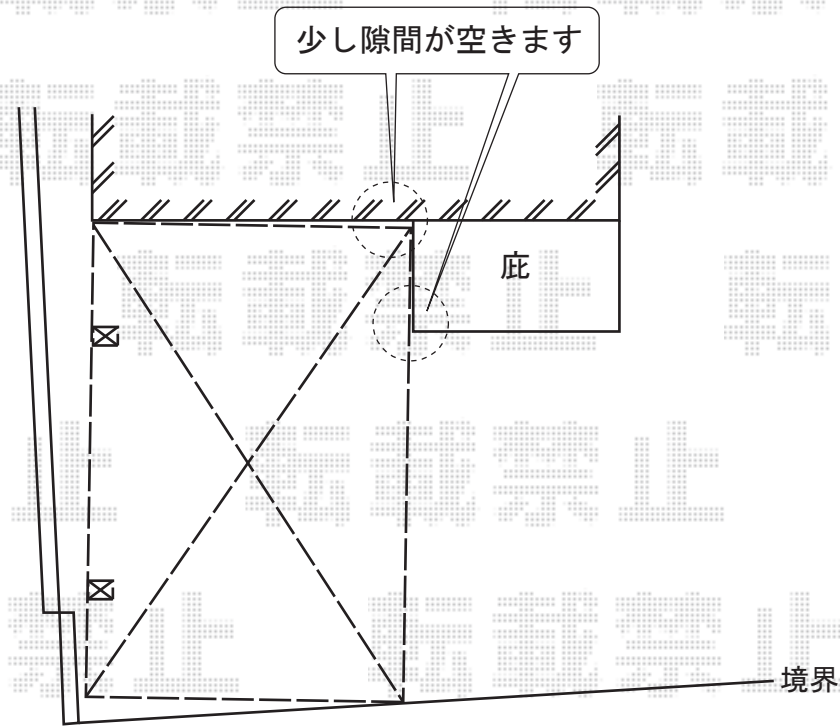

テールポートシグマⅢ 積雪～20cm対応

テールポートシグマⅢ 積雪～20cm対応
 幅=2,700mm
 奥行=4,980mm
 色：ブロンズ
 屋根材：熱線吸収アクアポリカーボネート（ブルースモーク）
 柱仕様：ロング柱23仕様（有効高 約2,300mm）

現場状況や作図制限により概略図の内容と多少の違いが生じることがございます。
 施工時は、現場優先とさせて頂きたく思いますので、お立会い頂き、
 最終のご指示のほど、何卒、宜しくお願い致します。