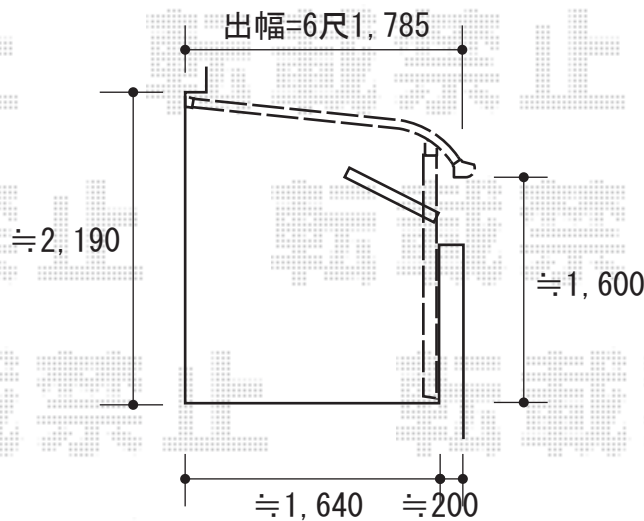

ライザーテラスII R型 単体 屋根タイプ 積雪～20cm対応

- R型 -

トステム ライザーテラスII R型
単体 屋根タイプ 積雪～20cm対応
間口=関東間1.5間
(柱芯々2,530mm 屋根幅2,750mm)
出幅=6尺 (1,785mm)
色：シャイングレー
屋根材：ポリカーボネート (ブルースモーク)
柱仕様：柱奥行移動タイプ・コーナー用
施工方法：上止め仕様
オプション：吊り下げ物干し 標準 2本入

現場状況や作図制限により概略図の内容と多少の違いが生じることがございます。
施工時は、現場優先とさせて頂きたく思いますので、お立会い頂き、
最終のご指示のほど、何卒、宜しくお願い致します。

EX-SHOP
HTTP://WWW.EX-SHOP.NET

担当：堀