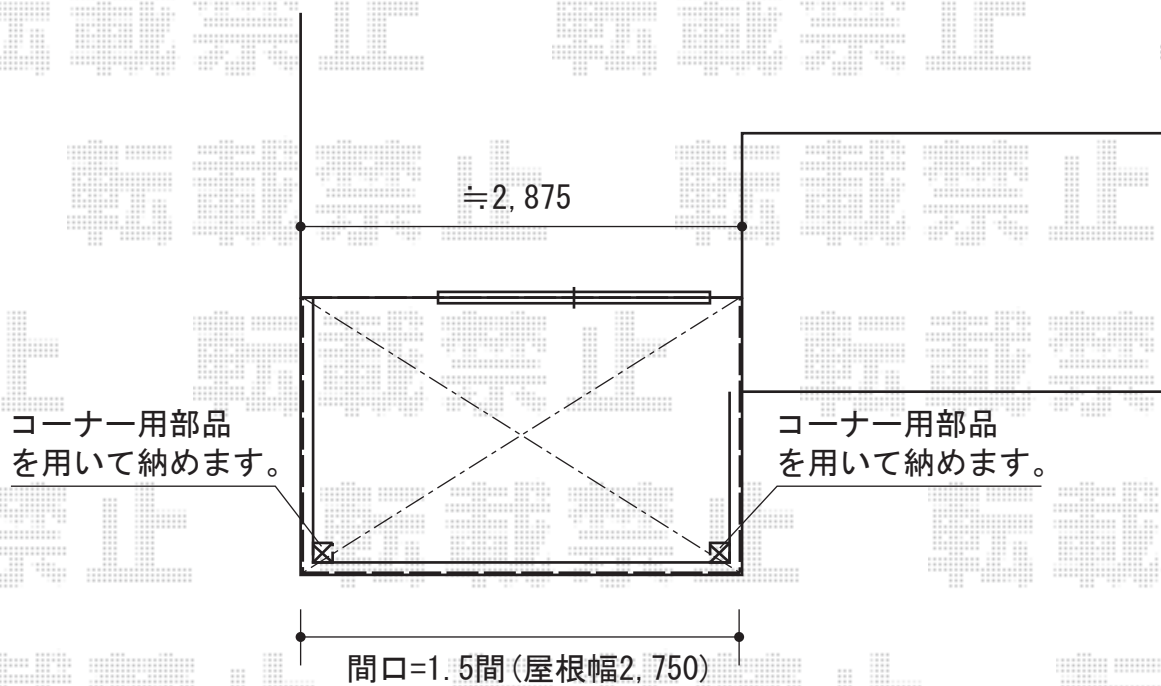

ライザーテラスII R型 単体 屋根タイプ 積雪～20cm対応

- R型 -

トステム ライザーテラスII R型
単体 屋根タイプ 積雪～20cm対応
間口=関東間1.5間
(柱芯々2,530mm 屋根幅2,750mm)
出幅=6尺 (1,785mm)
色：シャイングレー
屋根材：ポリカーボネート (ブルースモーク)
柱仕様：柱奥行移動タイプ・コーナー用
施工方法：上止め仕様
オプション：吊り下げ物干し 標準 2本入

現場状況や作図制限により概略図の内容と多少の違いが生じることがございます。
施工時は、現場優先とさせて頂きたく思いますので、お立会い頂き、
最終のご指示のほど、何卒、宜しくお願い致します。

EX-SHOP
HTTP://WWW.EX-SHOP.NET

担当：堀