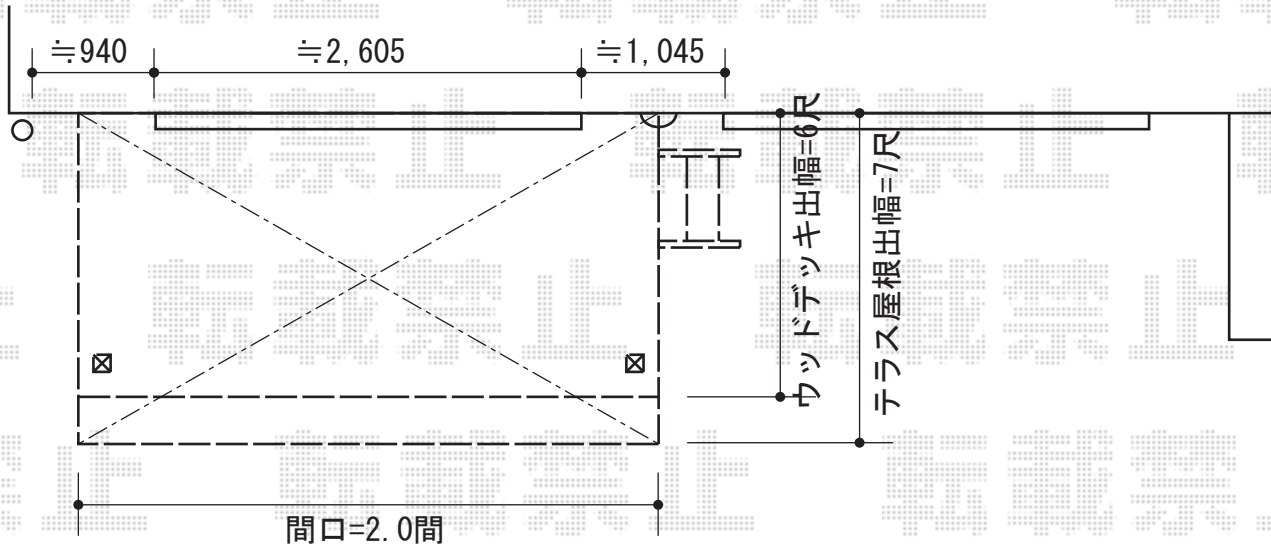

ウッドデッキ・テラス屋根

トステム リコステージII 単体
 間口=2.0間 (3,660mm)
 出幅=6尺 (1,833mm)
 色：ダークブラウン
 床板：縦貼り
 幕板：幕板A(厚タイプ/厚さ31mm)
 束柱：束柱B (L=282~432mm)
 オプション：ステップ1段
 追加部材：テラス柱廻り部材

トステム ライザーテラスII R型
 テラスタイプ 単体 積雪~20cm対応
 間口=関東間2.0間 (柱芯々3,440mm 屋根幅3,660mm)
 出幅=7尺 (2,085mm)
 色：オータムブラウン
 屋根材：ポリカーボネート (ブルースモーク)
 柱仕様：柱奥行移動タイプ
 施工方法：上止め仕様