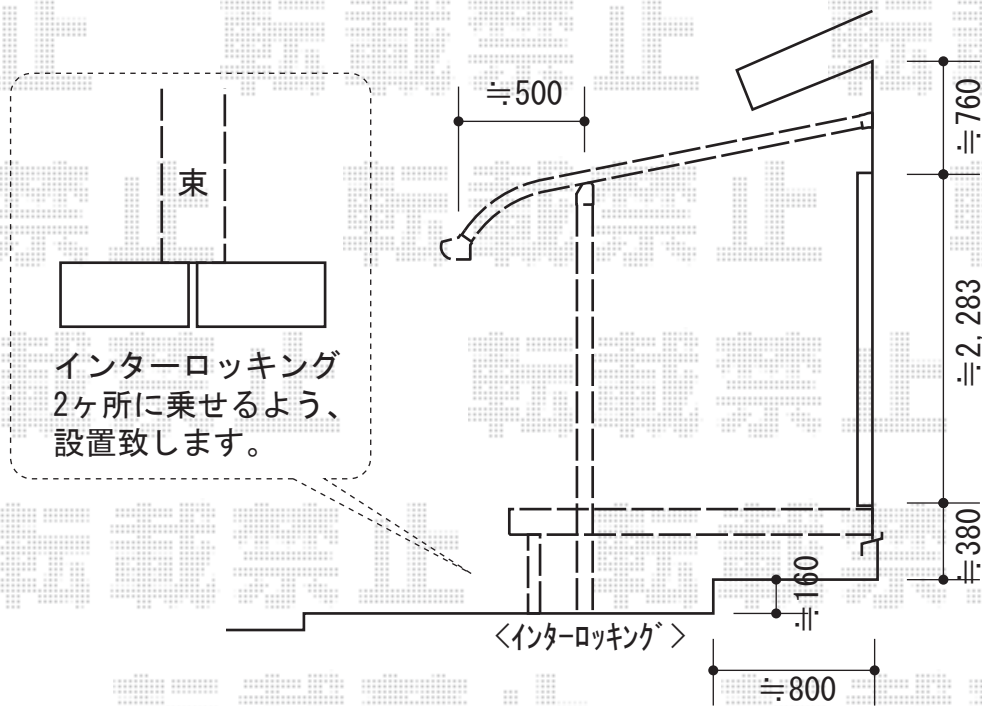

ウッドデッキ・テラス屋根

トステム リコステージII 単体
 間口=2.0間 (3,660mm)
 出幅=6尺 (1,833mm)
 色：ダークブラウン
 床板：縦貼り
 幕板：幕板A(厚タイプ/厚さ31mm)
 束柱：束柱B (L=282~432mm)
 オプション：ステップ1段
 追加部材：テラス柱廻り部材

トステム ライザーテラスII R型
 テラスタイプ 単体 積雪~20cm対応
 間口=関東間2.0間 (柱芯々3,440mm 屋根幅3,660mm)
 出幅=7尺 (2,085mm)
 色：オータムブラウン
 屋根材：ポリカーボネート (ブルースモーク)
 柱仕様：柱奥行移動タイプ
 施工方法：上止め仕様