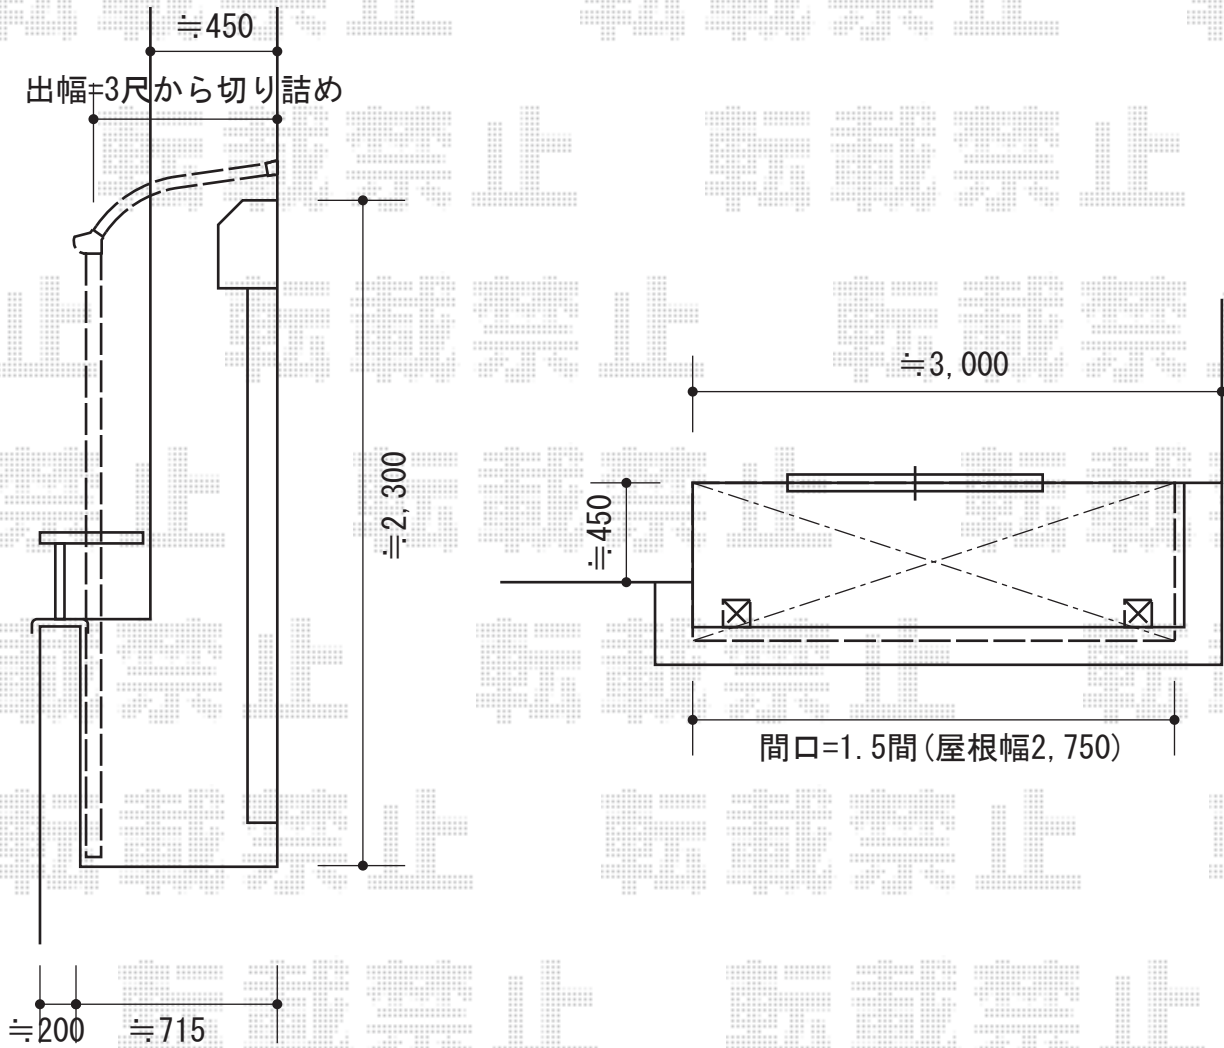

ライザーテラスⅡ R型 屋根タイプ 単体 積雪～20cm対応

ライザーテラスⅡ R型 屋根タイプ 単体 積雪～20cm対応  
間口=関東間1.5間 (柱芯々2,530mm 屋根幅2,750mm)  
出幅=3尺 (885mm)  
色：シャイングレー  
屋根材：熱線吸収アクアポリカーボネート (ブルースモーク)  
柱仕様：柱位置固定タイプ

現場状況や作図制限により概略図の内容と多少の違いが生じることがございます。  
施工時は、現場優先とさせて頂きたく思いますので、お立会い頂き、  
最終のご指示のほど、何卒、宜しくお願い致します。