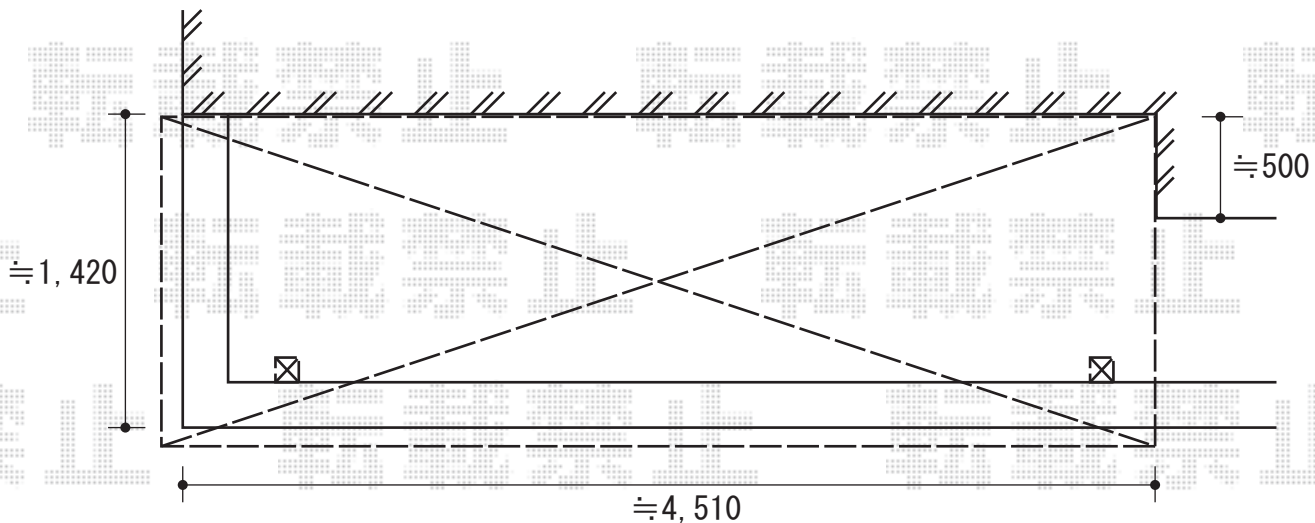

— バルコニー屋根 —

ライザーテラスⅡ R型 屋根タイプ 単体 積雪～20cm対応  
間口=関東間2.5間通し（柱芯々4,350mm 屋根幅4,570mm）  
出幅=5尺（1,485mm）  
色：ブラック  
屋根材：熱線吸収ポリカーボネート（ブルースモークマット）  
柱仕様：柱奥行移動タイプ  
オプション：吊り下げ物干し 標準 2本入

現場状況や作図制限により概略図の内容と多少の違いが生じることがございます。  
施工時は、現場優先とさせて頂きたく思いますので、お立会い頂き、  
最終のご指示のほど、何卒、宜しくお願い致します。