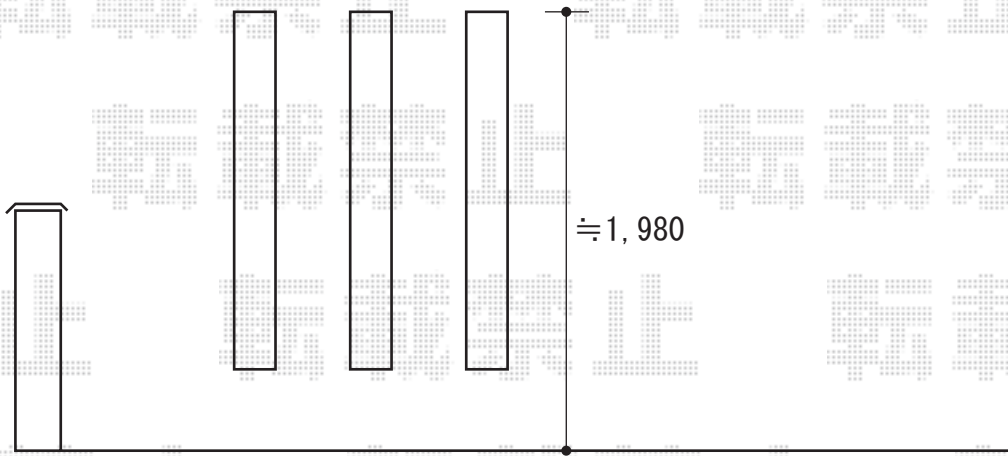

— バルコニー屋根 —

ライザーテラスⅡ R型 屋根タイプ 単体 積雪～20cm対応  
間口=関東間2.5間通し（柱芯々4,350mm 屋根幅4,570mm）  
出幅=5尺（1,485mm）  
色：ブラック  
屋根材：熱線吸収ポリカーボネート（ブルースモークマット）  
柱仕様：柱奥行移動タイプ  
オプション：吊り下げ物干し 標準 2本入

現場状況や作図制限により概略図の内容と多少の違いが生じることがございます。  
施工時は、現場優先とさせて頂きたく思いますので、お立会い頂き、  
最終のご指示のほど、何卒、宜しくお願い致します。