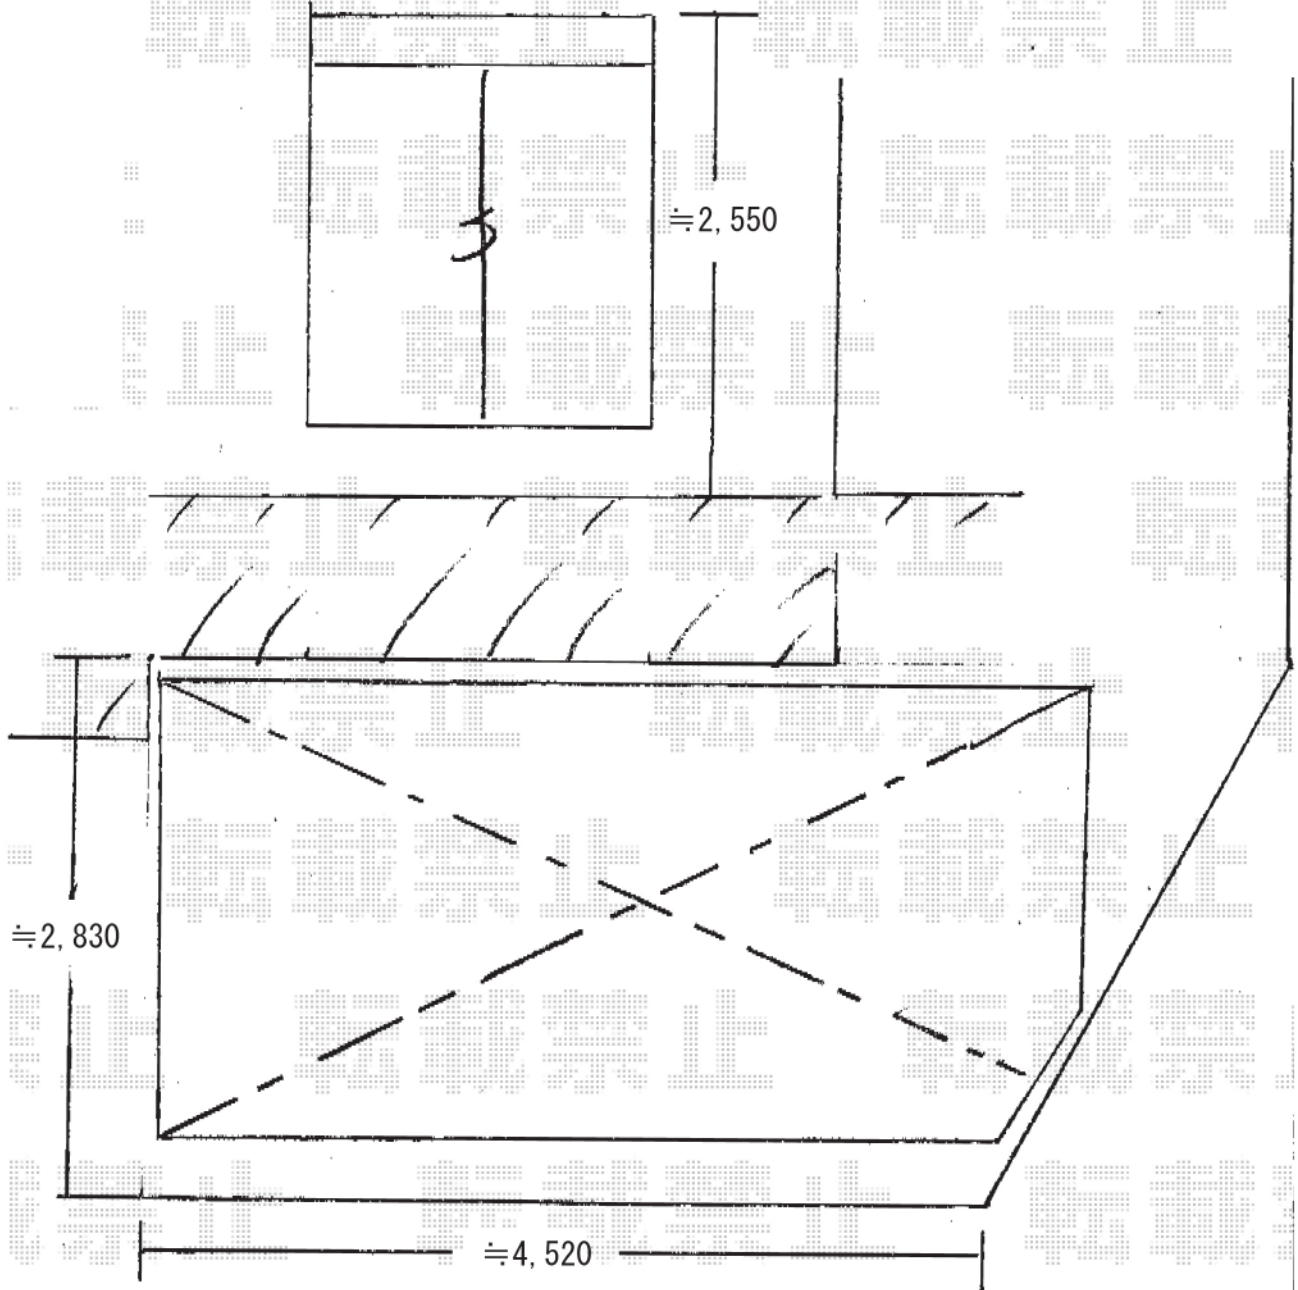

カーブポートシグマⅢ 積雪～20cm対応

トステム カーブポートシグマⅢ 積雪～20cm対応
幅=2,401mm
奥行=4,980mm
色：シャイングレー
屋根材：ポリカーボネート（ブルースモーク）
柱仕様：ロング柱23仕様（有効高 約2,300mm）

現場状況や作図制限により概略図の内容と多少の違いが生じることがございます。
施工時は、現場優先とさせて頂きたく思いますので、お立会い頂き、
最終のご指示のほど、何卒、宜しくお願い致します。