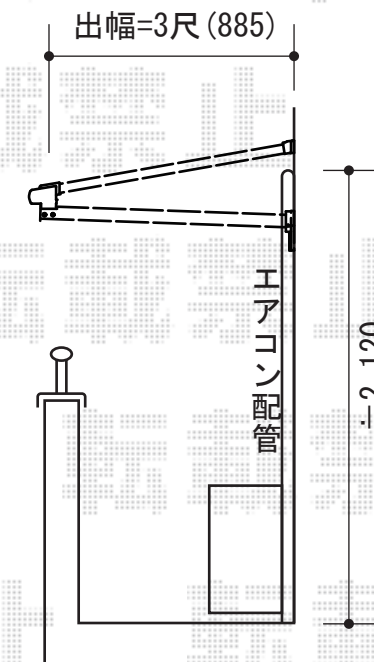

ライザーテラスⅡ F型 ルーフタイプ 連棟 積雪～20cm対応

ライザーテラスⅡ F型 ルーフタイプ 連棟 積雪～20cm対応  
間口=5,480mm  
出幅=3尺(885mm)  
色: シャイングレー  
屋根材: 熱線吸収アクアポリカーボネート(ブルースモーク)  
柱仕様: 柱無し  
オプション: 壁付け物干し 標準 1本入

現場状況や作図制限により概略図の内容と多少の違いが生じることがございます。  
施工時は、現場優先とさせて頂きたく思いますので、お立会い頂き、  
最終のご指示のほど、何卒、宜しくお願い致します。