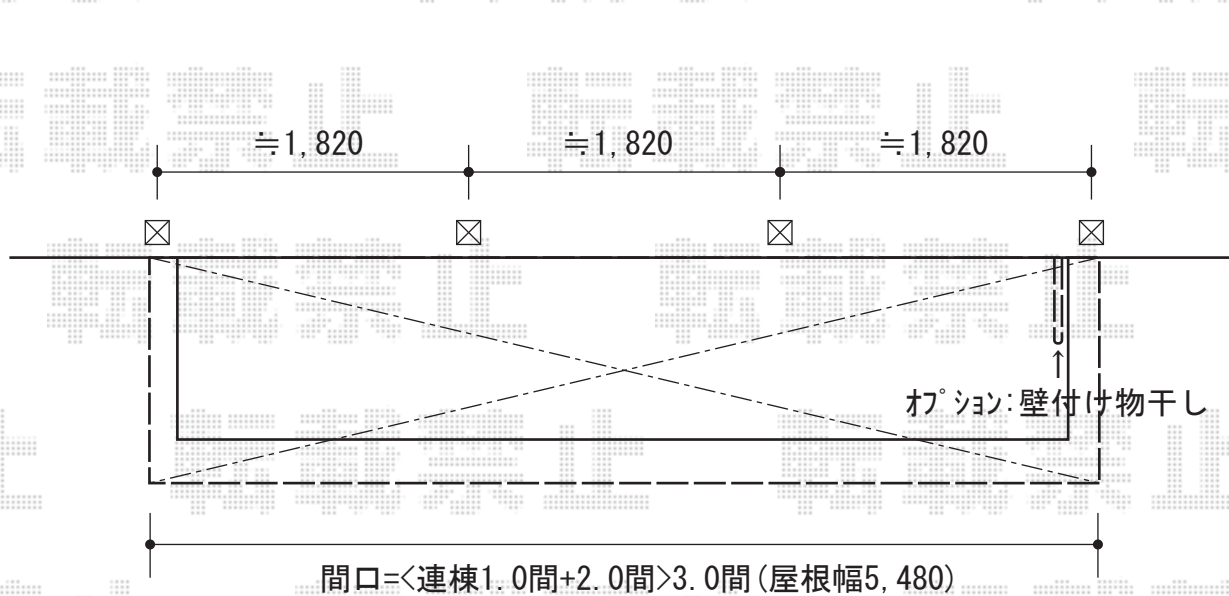

ライザーテラスⅡ F型 ルーフタイプ 連棟 積雪～20cm対応

ライザーテラスⅡ F型 ルーフタイプ 連棟 積雪～20cm対応  
間口=5,480mm  
出幅=3尺(885mm)  
色: シャイングレー  
屋根材: 熱線吸収アクアポリカーボネート(ブルースモーク)  
柱仕様: 柱無し  
オプション: 壁付け物干し 標準 1本入

現場状況や作図制限により概略図の内容と多少の違いが生じることがございます。  
施工時は、現場優先とさせて頂きたく思いますので、お立会い頂き、  
最終のご指示のほど、何卒、宜しくお願い致します。