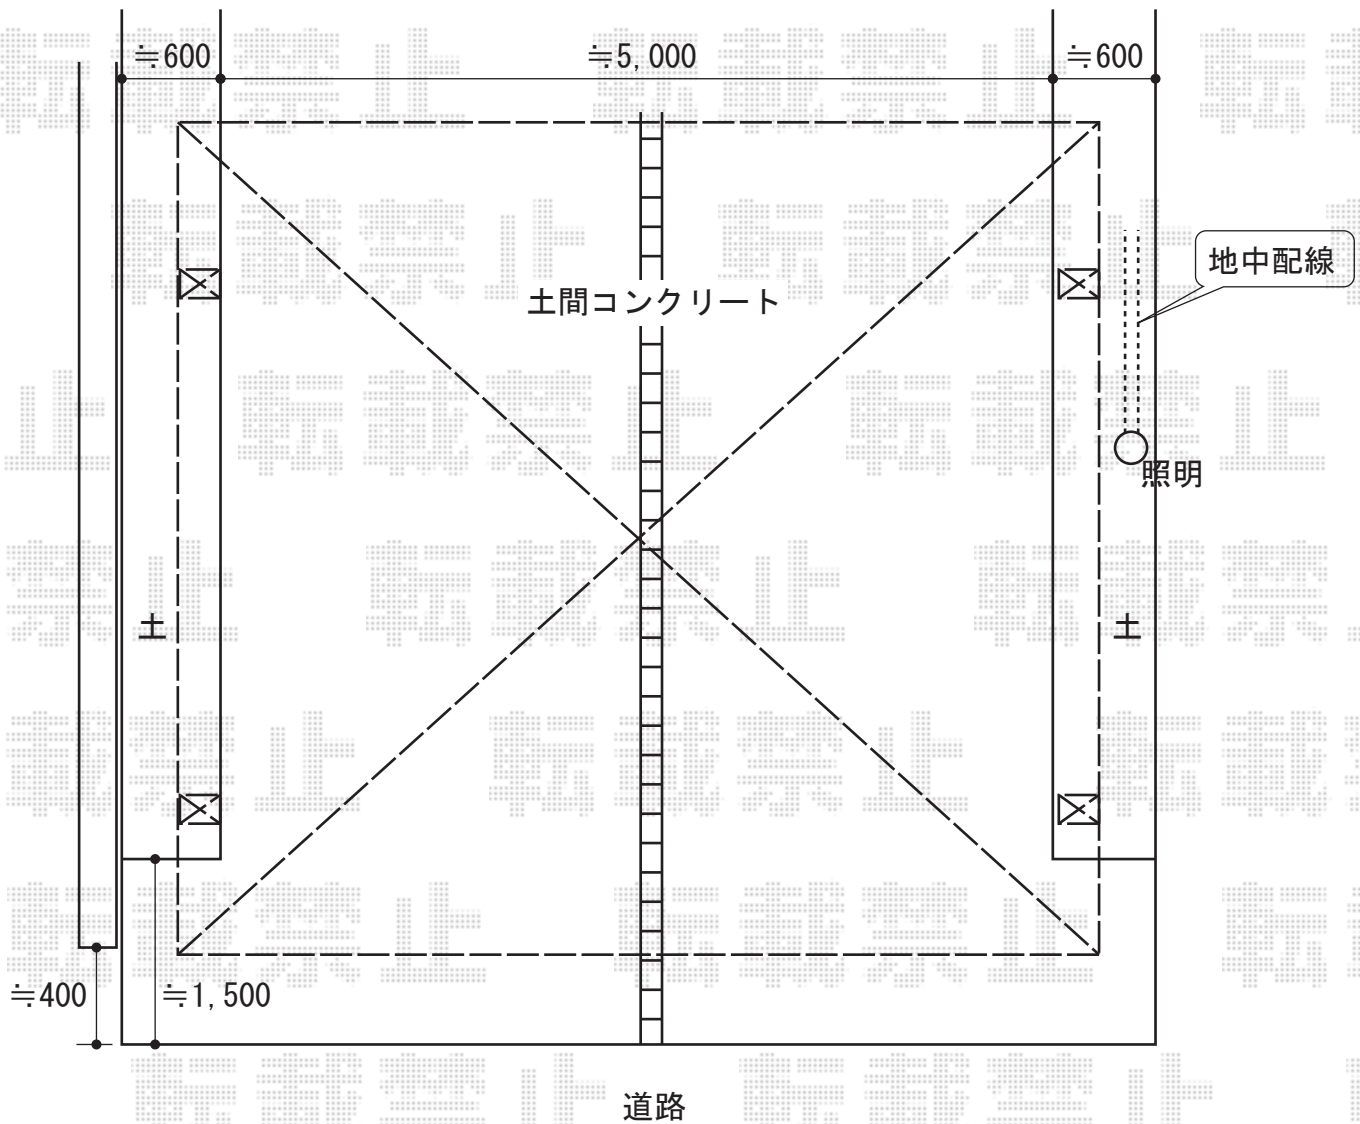

カーブポートシグマⅢ ワイド 積雪～20cm対応

カーブポートシグマⅢ ワイド 積雪～20cm対応

幅=5,443mm

奥行=5,686mm

色：シャイングレー

屋根材：熱線吸収アクアポリカーボネート（ブルースモーク）

柱仕様：ロング柱23仕様（有効高 約2,300mm）

現場状況や作図制限により概略図の内容と多少の違いが生じることがございます。
施工時は、現場優先とさせて頂きたく思いますので、お立会い頂き、
最終のご指示のほど、何卒、宜しくお願い致します。