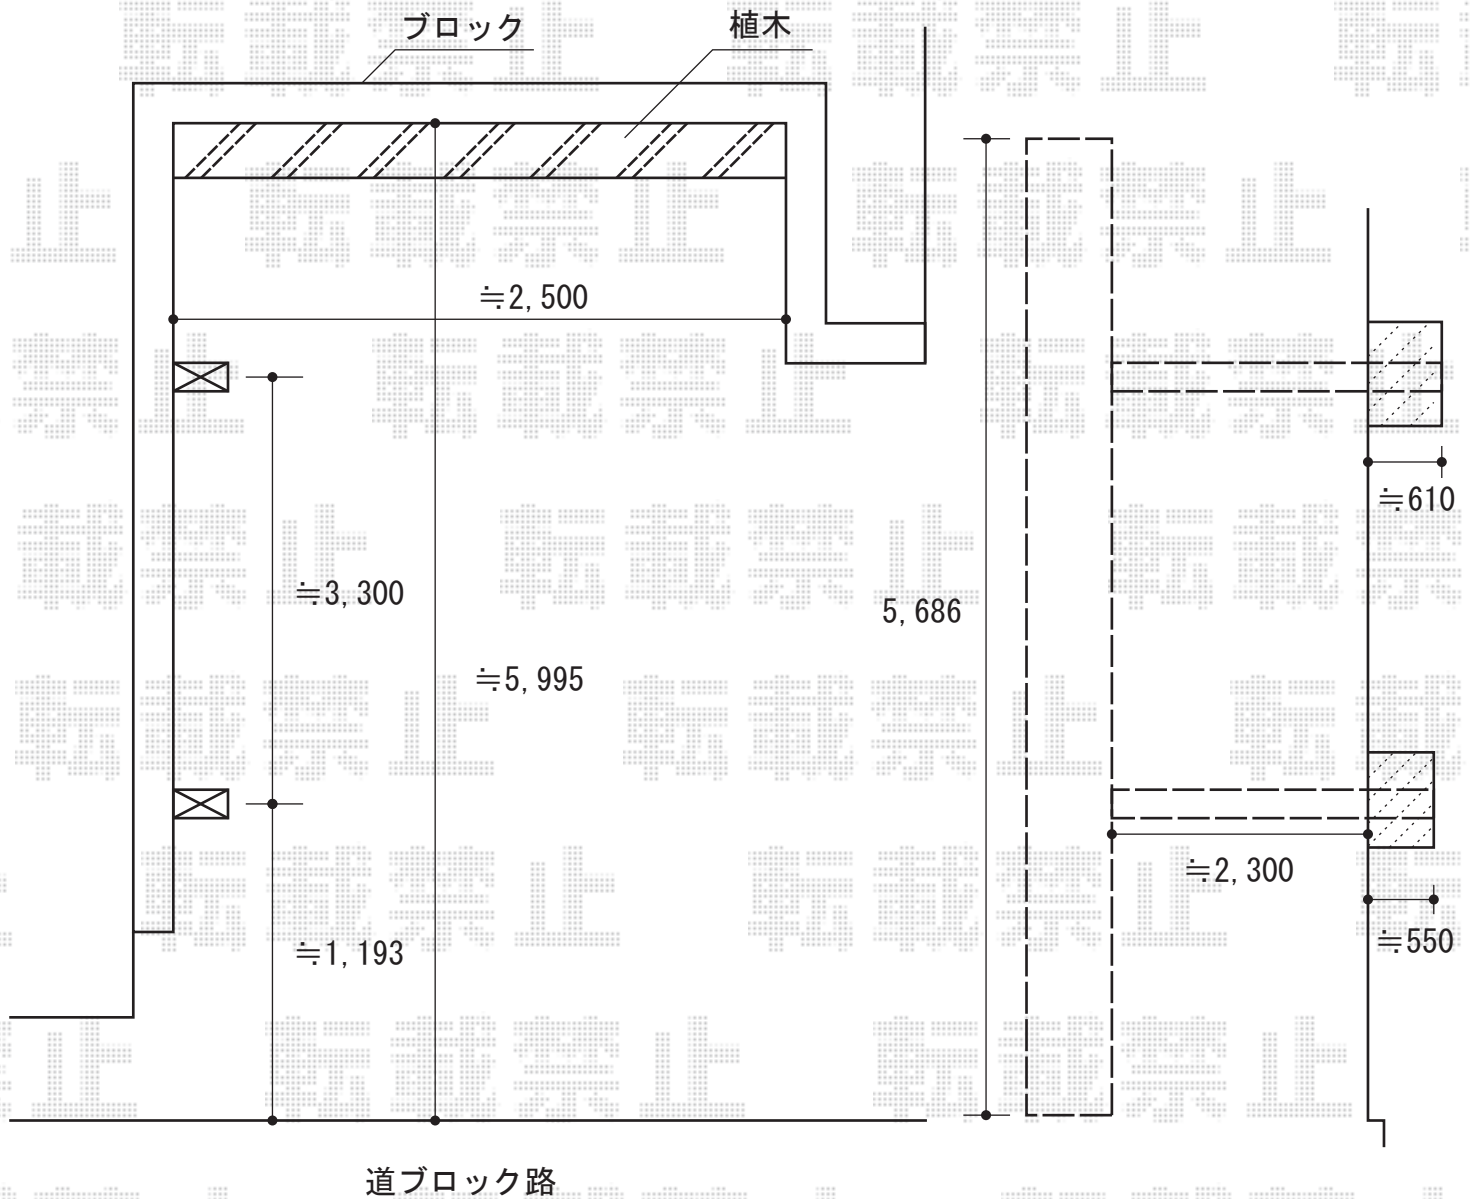

カーブポートシグマIII 積雪～20cm対応

カーブポートシグマIII 積雪～20cm対応

幅=2,551mm

奥行=5,680mm

色：オータムブラウン

屋根材：熱線吸収アクアポリカーボネート（ブルースモーク）

柱仕様：ロング柱23仕様（有効高 約2,300mm）

現場状況や作図制限により概略図の内容と多少の違いが生じることがございます。
施工時は、現場優先とさせていただきますので、お立会い頂き、
最終のご指示のほど、何卒、宜しくお願い致します。