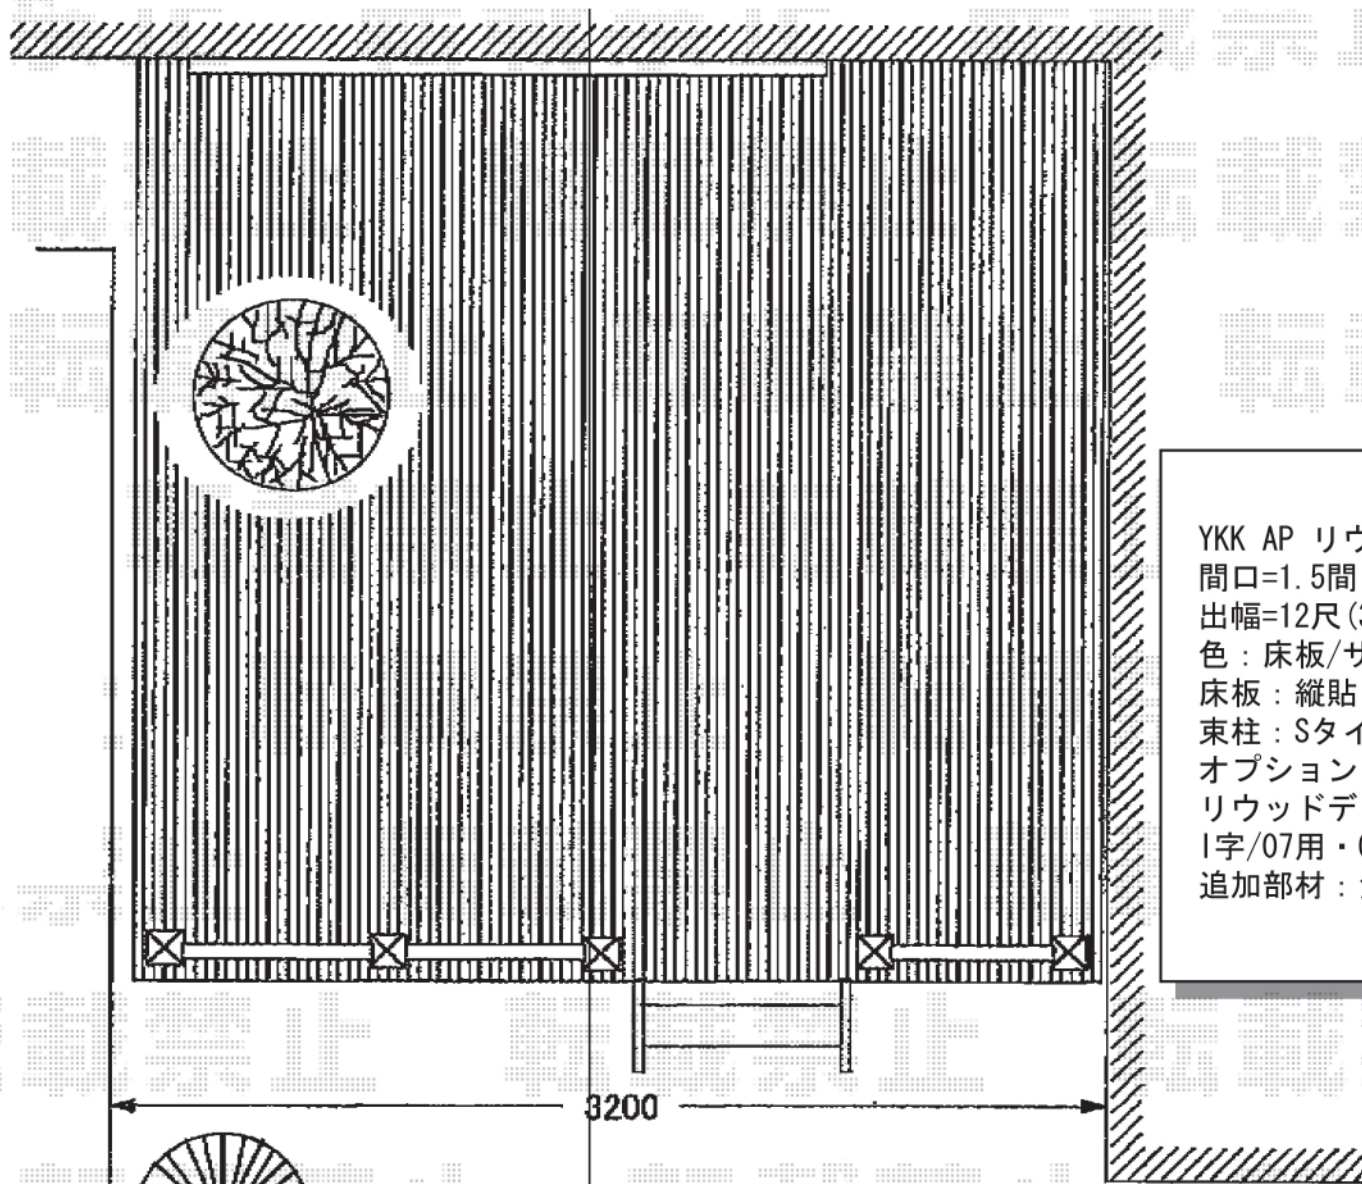

## リウッドデッキII ワイド

YKK AP リウッドデッキII ワイド

間口=1.5間 (3,088mm)

出幅=12尺 (3,670mm)

色：床板/サニーブラウン 束柱/カームブラック

床板：縦貼り/標準

束柱：Sタイプ(H：450mm)

オプション：リウッドステップ3型Sタイプ(1段)

リウッドデッキフェンス3型：

1字/07用・07用×2スパン(T80タイプ)

追加部材：角穴抜き部補強部材一

現場状況や作図制限により概略図の内容と多少の違いが生じることがございます。  
施工時は、現場優先とさせて頂きたく思いますので、お立会い頂き、  
最終のご指示のほど、何卒、宜しくお願い致します。

全ての著作権は、エクスショップに帰属します。当社とのお取引目的外の使用・複製・転載禁止となっております。