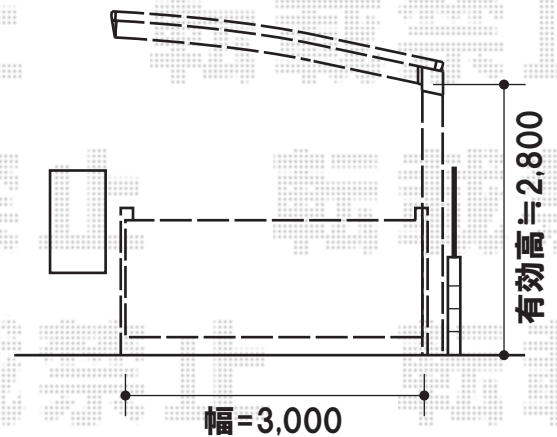

- カーポート -

トステム カーポートシグマIII  
 延長タイプ 積雪~20cm対応  
 幅=3,000mm  
 奥行=6,392mm  
 色:オータムブラウン  
 屋根材:熱線吸収アクアポリカーボネート  
 (ブルースモーク)  
 柱仕様:ロング柱28仕様(有効高 約2,800mm)

- カーゲート -

TOEX オーバードア R1型 電動式  
 本体(W×H)=(2,950×1,200mm)  
 色:オータムブラウン  
 柱仕様:ハイルーフ仕様(有効高 約2,150mm)  
 駆動:外観左側駆動 AC100V結線用柱仕様