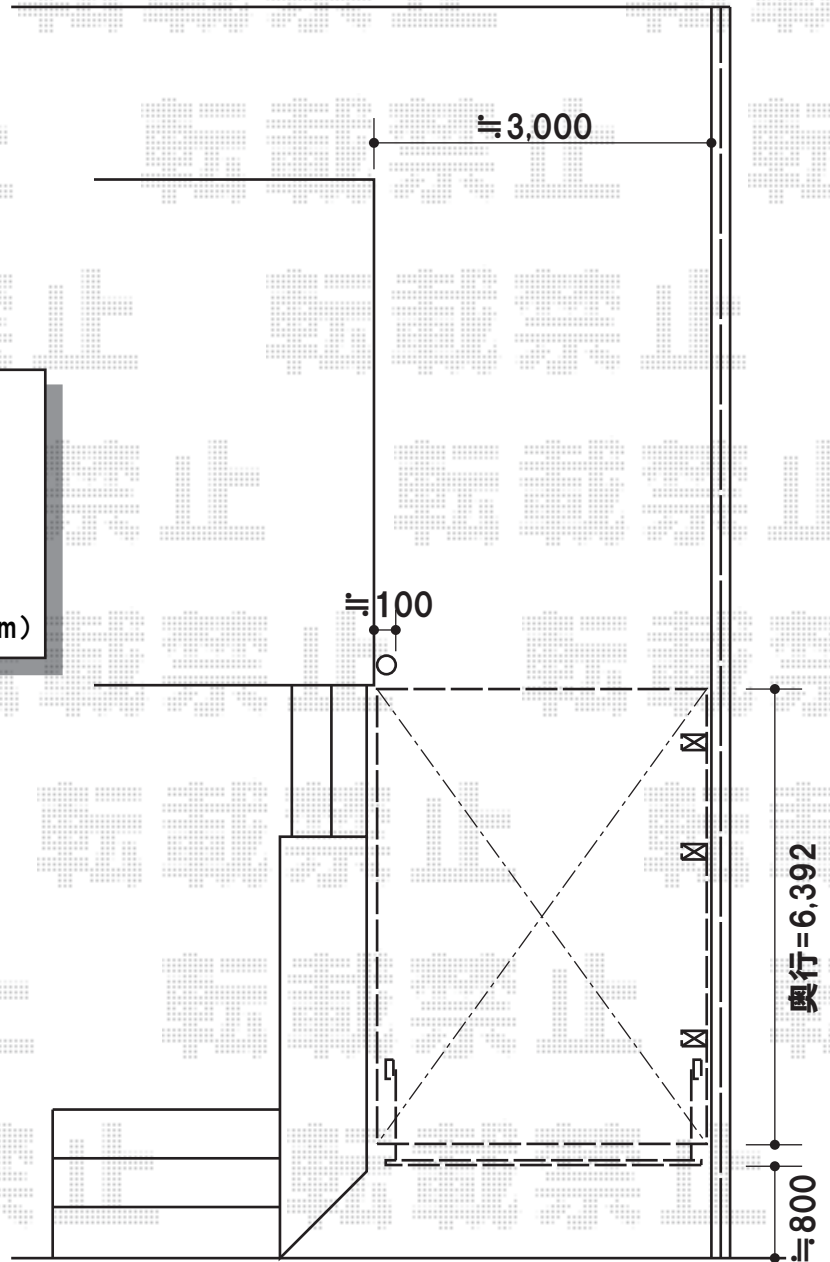

- カーポート -

トステム カーポートシグマIII  
 延長タイプ 積雪~20cm対応  
 幅=3,000mm  
 奥行=6,392mm  
 色:オータムブラウン  
 屋根材:熱線吸収アクアポリカーボネート  
 (ブルースモーク)  
 柱仕様:ロング柱28仕様(有効高 約2,800mm)

- カーゲート -

TOEX オーバードア R1型 電動式  
 本体(W×H)=(2,950×1,200mm)  
 色:オータムブラウン  
 柱仕様:ハイルーフ仕様(有効高 約2,150mm)  
 駆動:外観左側駆動 AC100V結線用柱仕様

現場状況や作図制限により概略図の内容と多少の違いが生じることがございます。  
 施工時は、現場優先とさせて頂きたく思いますので、お立会い頂き、  
 最終のご指示のほど、何卒、宜しくお願い致します。

EX-SHOP  
[HTTP://WWW.EX-SHOP.NET](http://www.ex-shop.net)

担当: 藤木