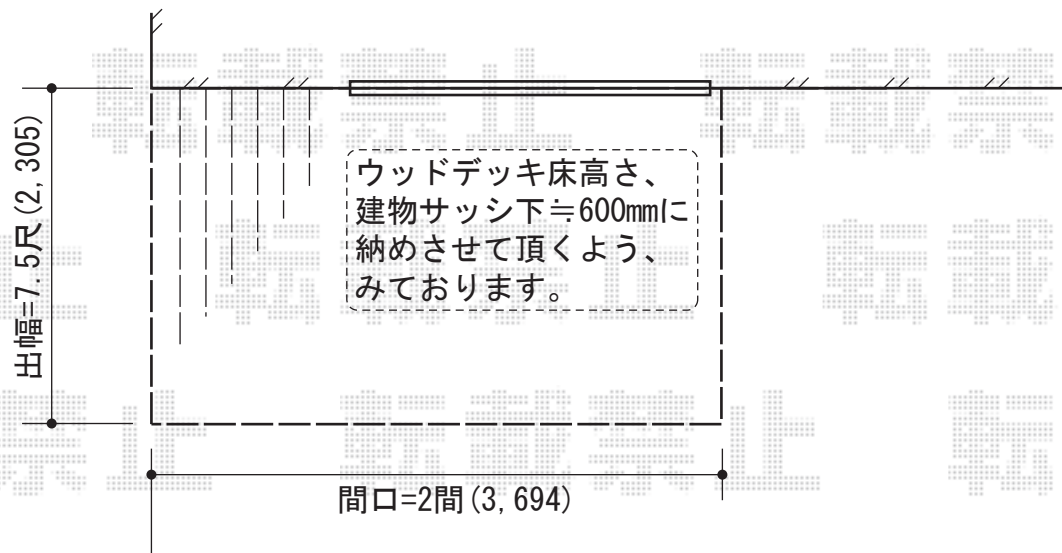

リウッドデッキⅡ 標準+デッキフェンス+ステップ

③

YKK AP リウッドデッキⅡ
標準+デッキフェンス+ステップ
間口=関東間2.0間 (3,694mm)
出幅=7.5尺 (2,305mm)
色：サニーブラウン
床板：縦貼り
束柱：KLタイプ (600mm~700mm)

現場状況や作図制限により概略図の内容と多少の違いが生じることがございます。
施工時は、現場優先とさせて頂きたく思いますので、お立会い頂き、
最終のご指示のほど、何卒、宜しくお願い致します。