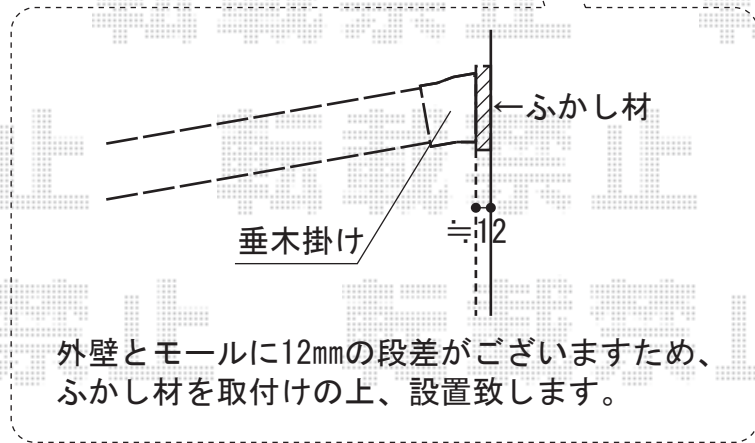

ライザーテラスII R型 単体 テラスタイプ 積雪~20cm対応

トステム ライザーテラスII R型 単体 テラスタイプ 積雪~20cm対応
間口=メートル3000 (柱芯々2,800mm 屋根幅3,020mm)
出幅=6尺 (1,785mm)
色: シャイングレー
屋根材: ポリカーボネート (ブルースモーク)
柱仕様: 柱位置固定タイプ
オプション: 吊り下げ物干し 標準 2本入

現場状況や作図制限により概略図の内容と多少の違いが生じることがございます。
施工時は、現場優先とさせて頂きたく思いますので、お立会い頂き、
最終のご指示のほど、何卒、宜しくお願い致します。