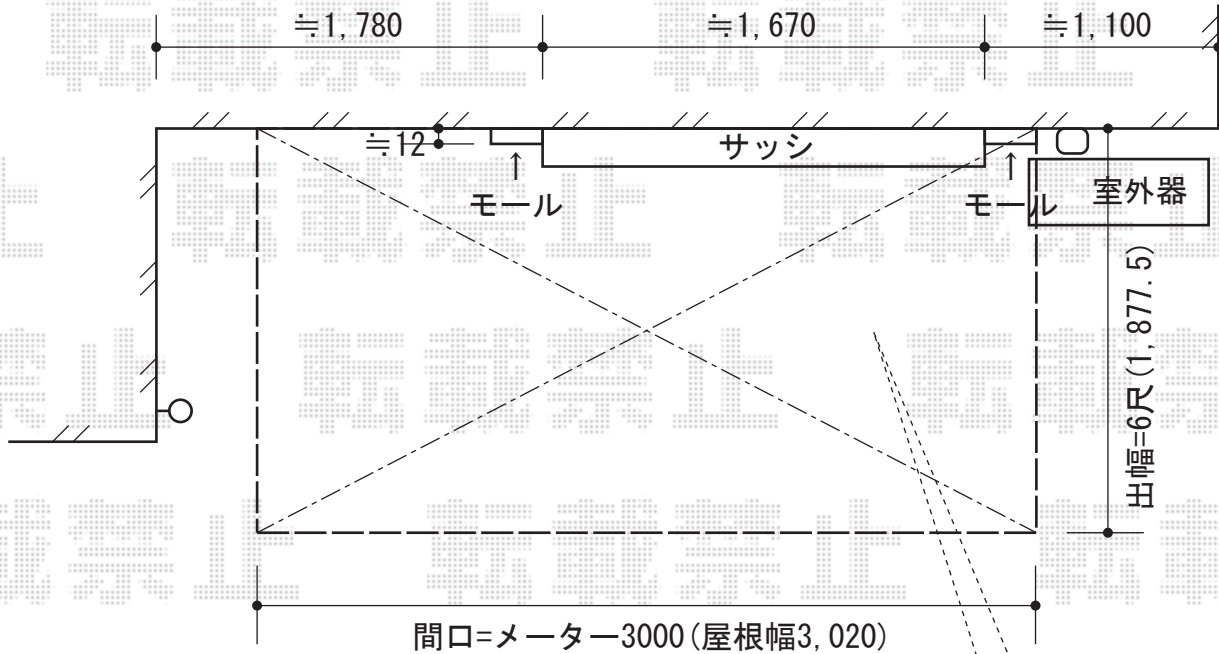

ライザーテラスII R型 単体 テラスタイプ 積雪~20cm対応

トステム ライザーテラスII R型 単体 テラスタイプ 積雪~20cm対応
間口=メートル3000 (柱芯々2,800mm 屋根幅3,020mm)
出幅=6尺 (1,785mm)
色: シャイングレー
屋根材: ポリカーボネート (ブルースモーク)
柱仕様: 柱位置固定タイプ
オプション: 吊り下げ物干し 標準 2本入

現場状況や作図制限により概略図の内容と多少の違いが生じることがございます。
施工時は、現場優先とさせて頂きたく思いますので、お立会い頂き、
最終のご指示のほど、何卒、宜しくお願い致します。