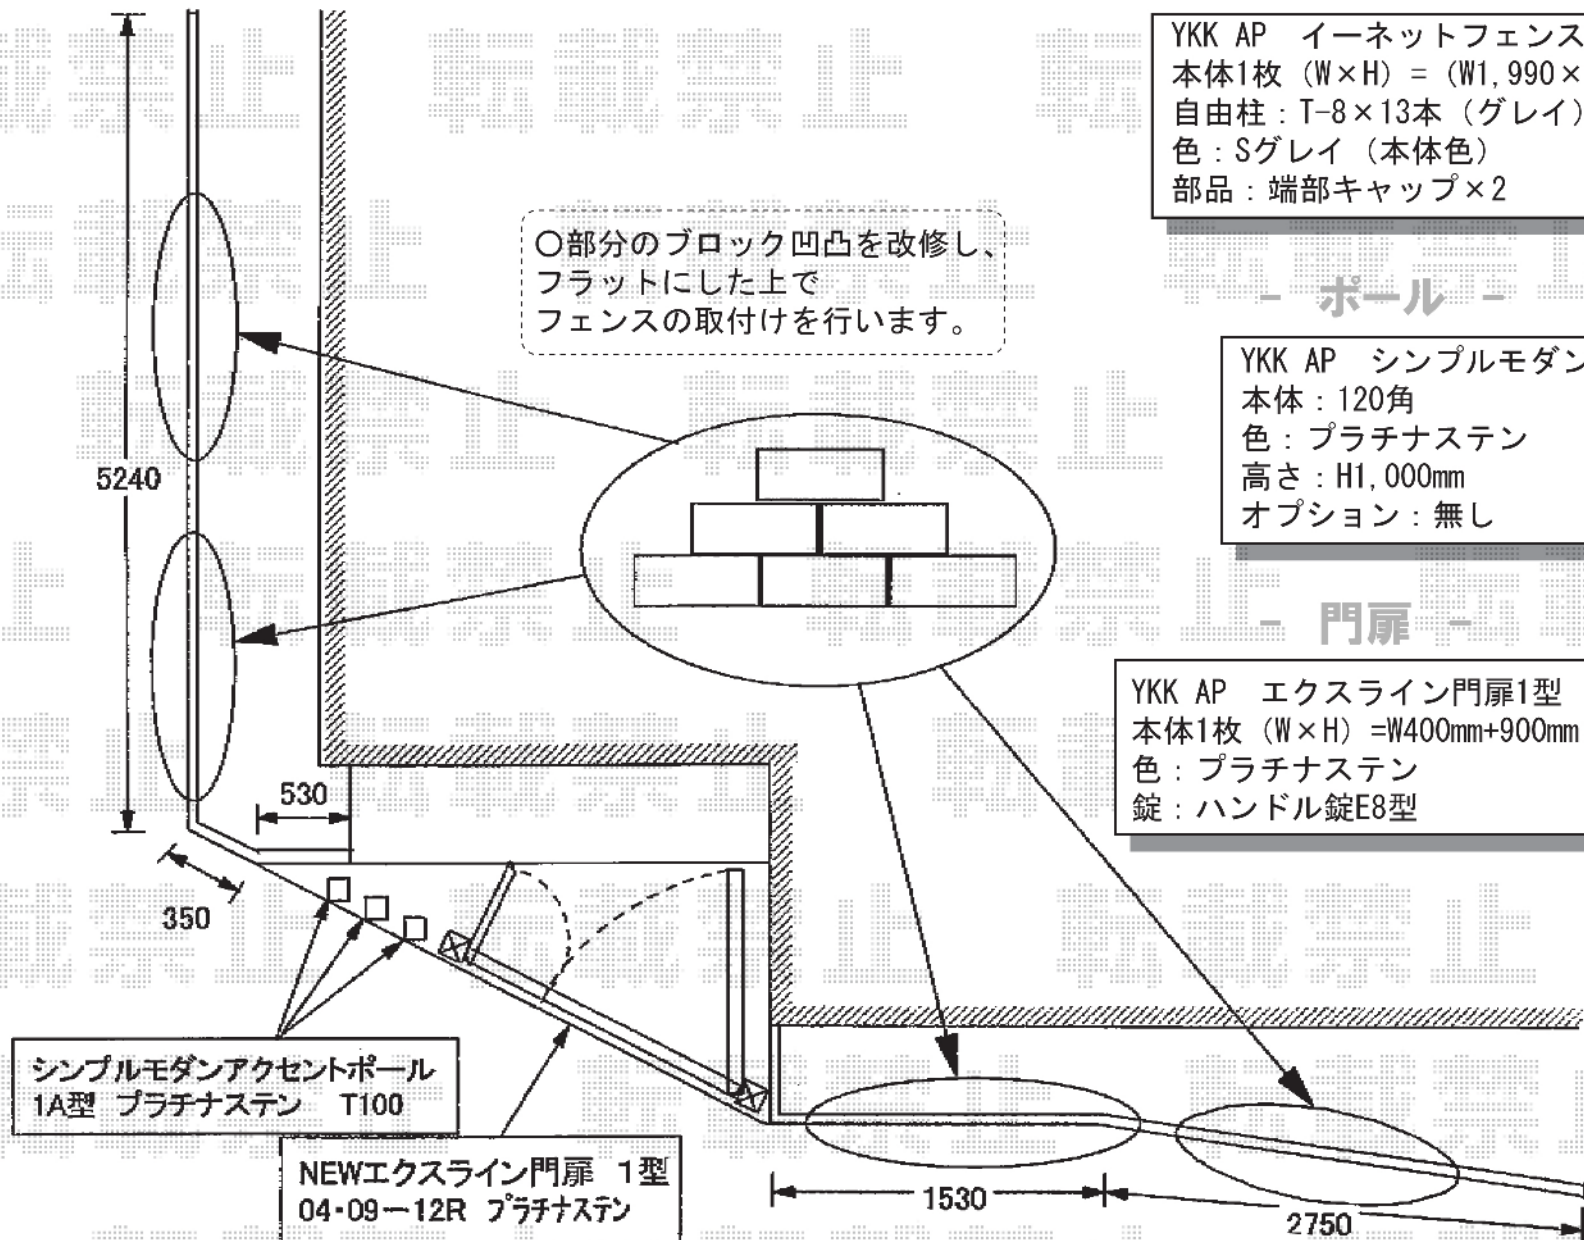

- フェンス -

YKK AP イーネットフェンス1型 フリーポールタイプ  
 本体1枚 (W×H) = (W1,990×H800mm) ×6スパン  
 自由柱：T-8×13本 (グレー)  
 色：Sグレー (本体色)  
 部品：端部キャップ×2

- ポール -

YKK AP シンプルモダンアクセントポール1A型×3  
 本体：120角  
 色：プラチナステン  
 高さ：H1,000mm  
 オプション：無し

- 門扉 -

YKK AP エクスライン門扉1型 両開き親子仕様 門柱使用  
 本体1枚 (W×H) = W400mm+900mm × H1,200mm  
 色：プラチナステン  
 錠：ハンドル錠E8型

現場状況や作図制限により概略図の内容と多少の違いが生じることがございます。  
 施工時は、現場優先とさせて頂きたく思いますので、お立会い頂き、  
 最終のご指示のほど、何卒、宜しくお願い致します。