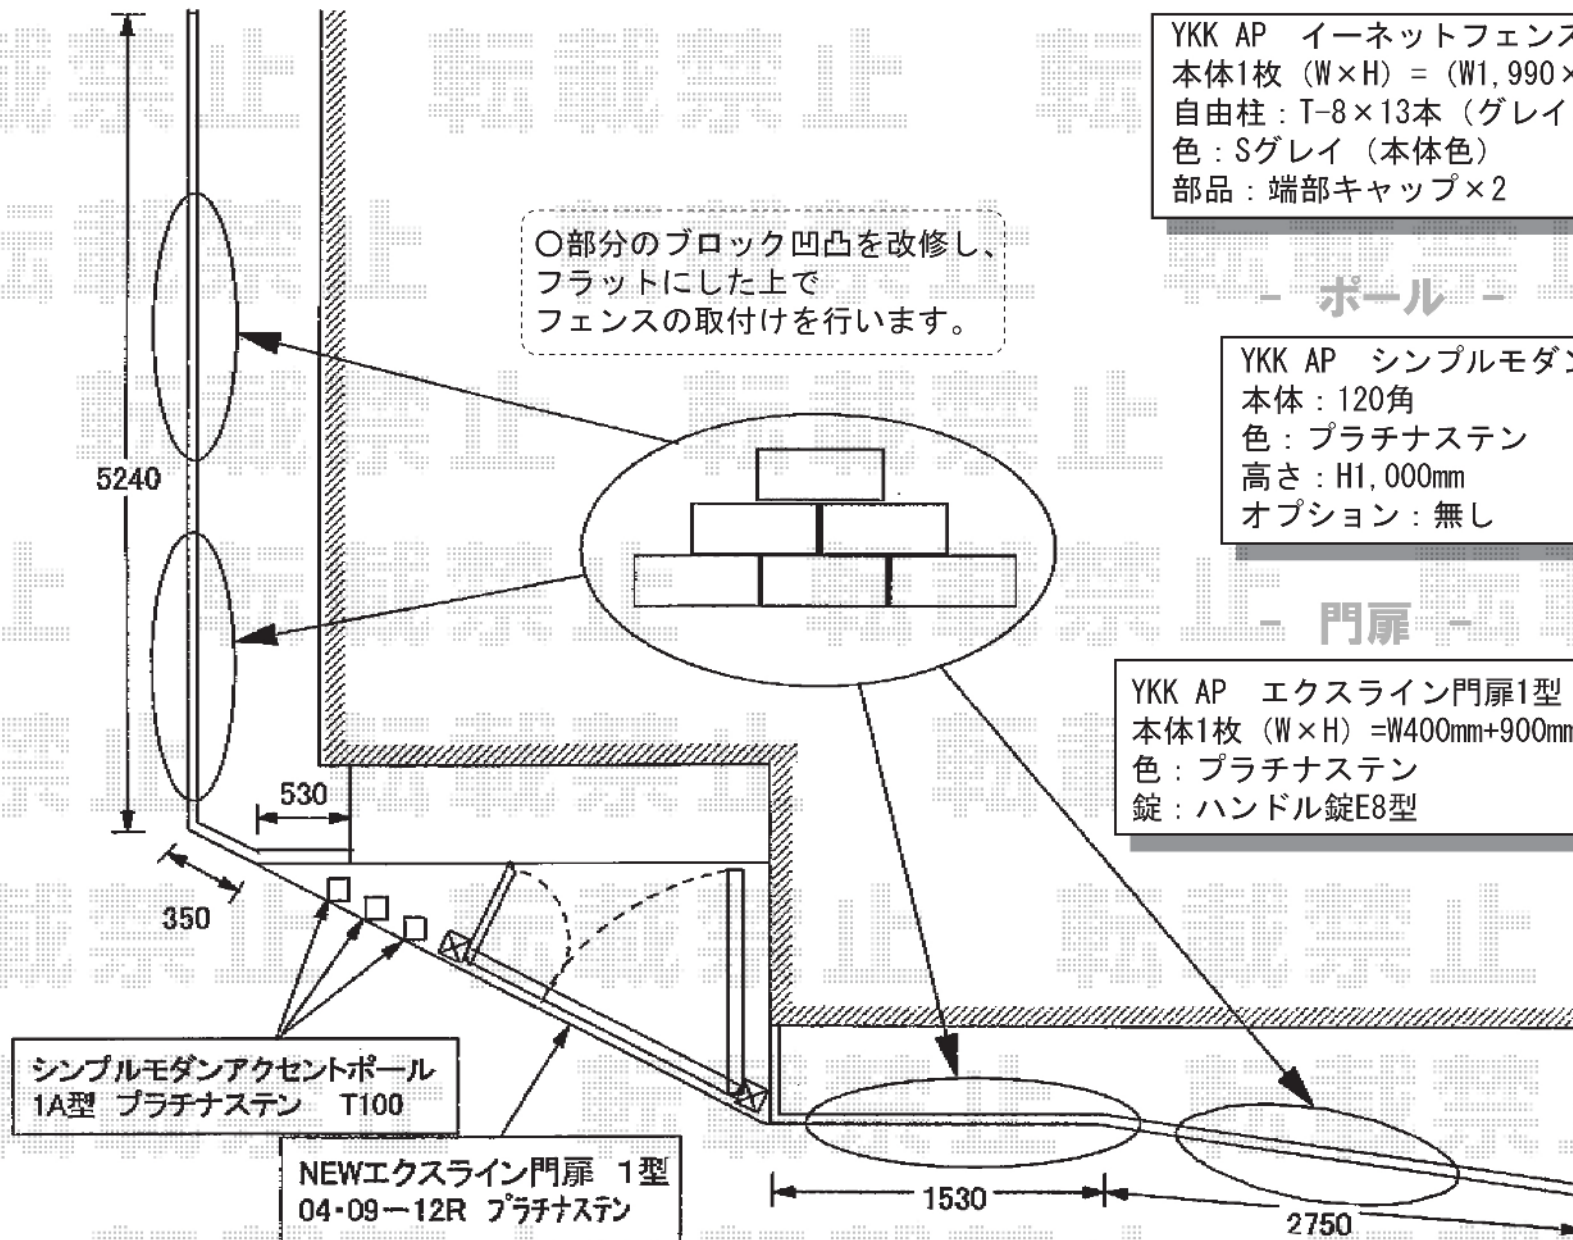

- フェンス -

YKK AP イーネットフェンス1型 フリーポールタイプ
 本体1枚 (W×H) = (W1,990×H800mm) ×6スパン
 自由柱：T-8×13本 (グレー)
 色：Sグレー (本体色)
 部品：端部キャップ×2

- ポール -

YKK AP シンプルモダンアクセントポール1A型×3
 本体：120角
 色：プラチナステン
 高さ：H1,000mm
 オプション：無し

- 門扉 -

YKK AP エクスライン門扉1型 両開き親子仕様 門柱使用
 本体1枚 (W×H) = W400mm+900mm × H1,200mm
 色：プラチナステン
 錠：ハンドル錠E8型

現場状況や作図制限により概略図の内容と多少の違いが生じることがございます。
 施工時は、現場優先とさせて頂きたく思いますので、お立会い頂き、
 最終のご指示のほど、何卒、宜しくお願い致します。