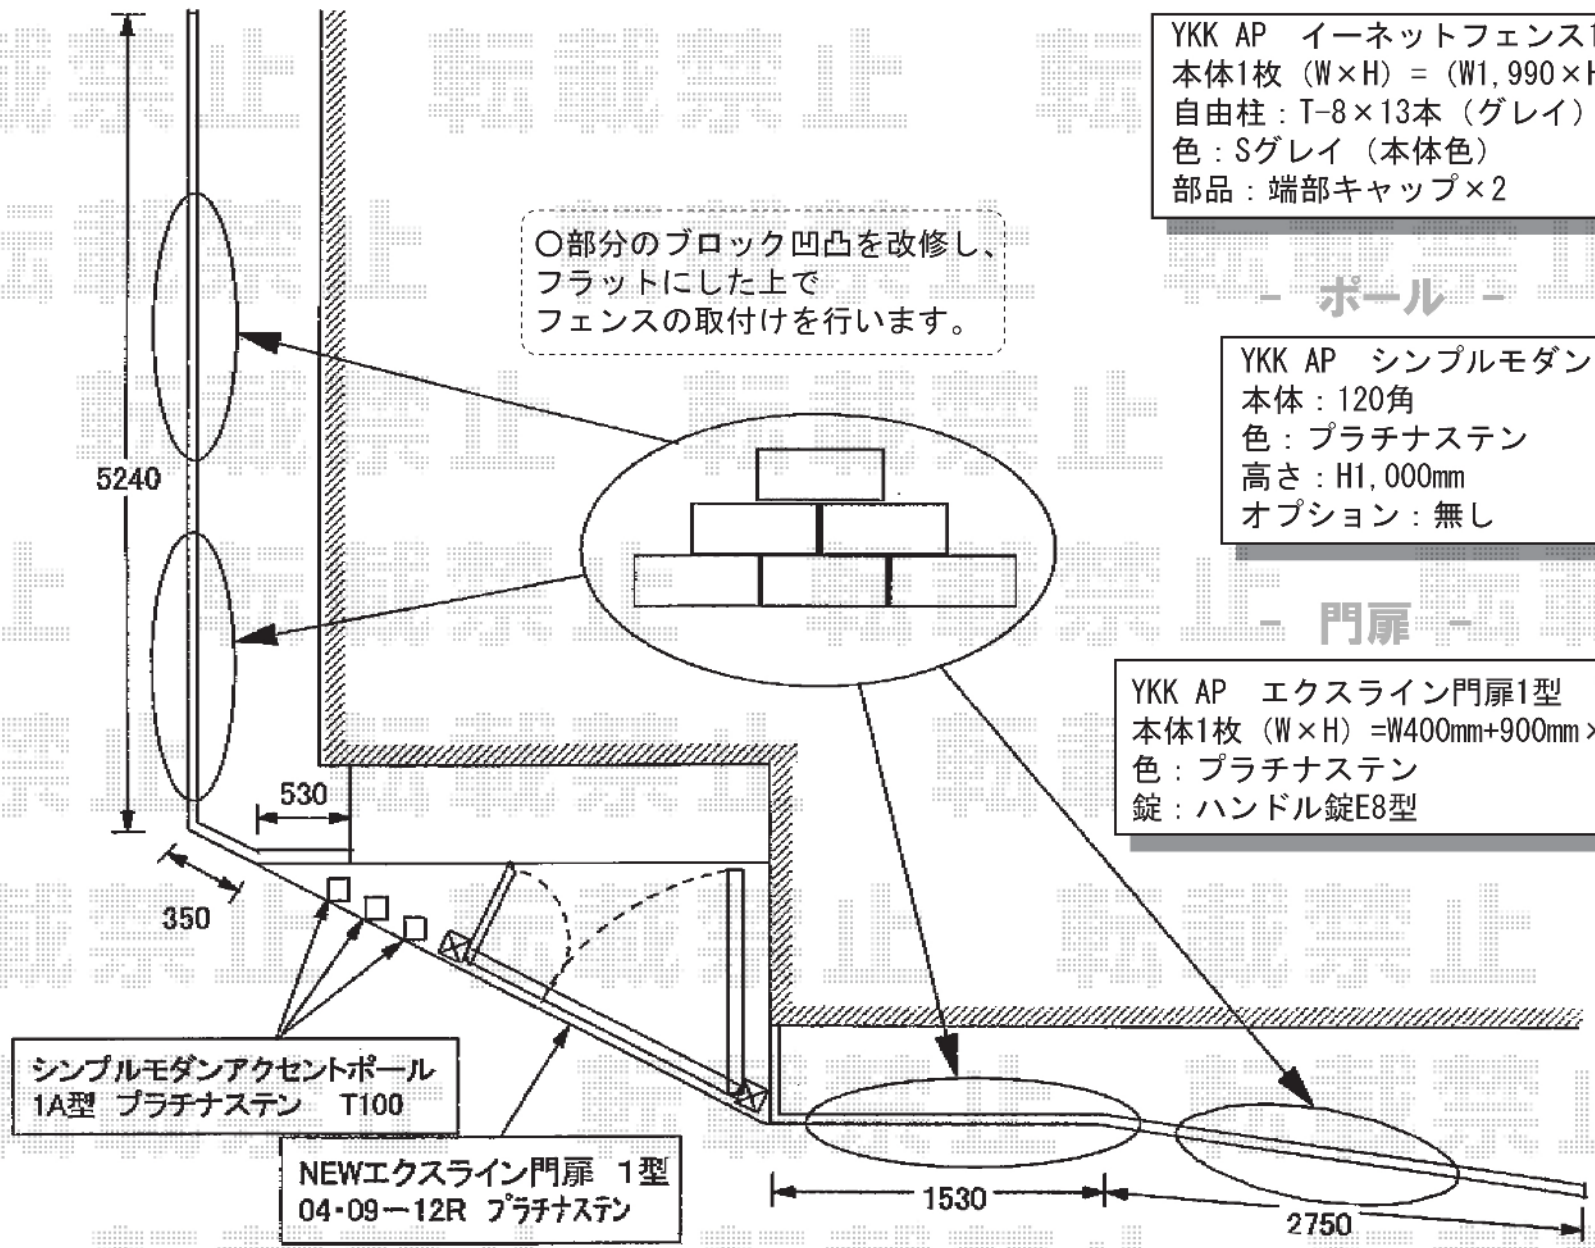

- フェンス -

YKK AP イーネットフェンス1型 フリーポールタイプ
 本体1枚 (W×H) = (W1,990×H800mm) ×6スパン
 自由柱：T-8×13本 (グレー)
 色：Sグレー (本体色)
 部品：端部キャップ×2

- ポール -

YKK AP シンプルモダンアクセントポール1A型×3
 本体：120角
 色：プラチナステン
 高さ：H1,000mm
 オプション：無し

- 門扉 -

YKK AP エクスライン門扉1型 両開き親子仕様 門柱使用
 本体1枚 (W×H) = W400mm+900mm × H1,200mm
 色：プラチナステン
 錠：ハンドル錠E8型

現場状況や作図制限により概略図の内容と多少の違いが生じることがございます。
 施工時は、現場優先とさせて頂きたく思いますので、お立会い頂き、
 最終のご指示のほど、何卒、宜しくお願い致します。