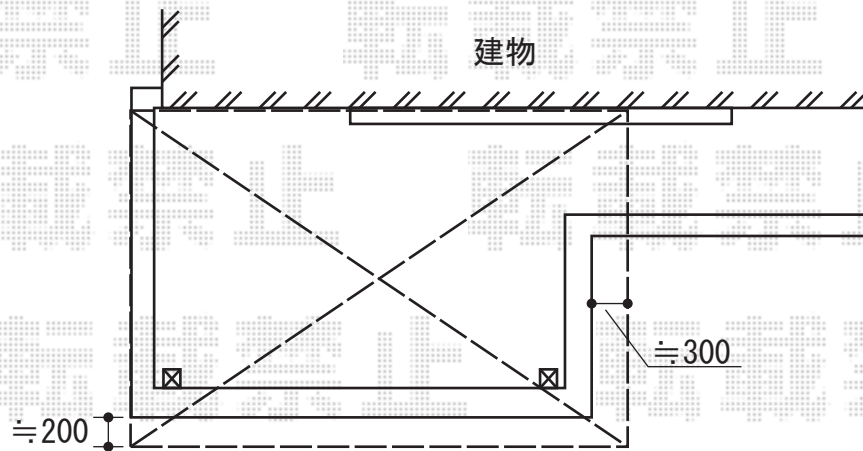

ライザーテラスⅡ R型 屋根タイプ 単体 積雪～20cm対応

ライザーテラスⅡ R型 屋根タイプ 単体 積雪～20cm対応  
 間口=関東間2.0間 (柱芯々3,440mm 屋根幅3,660mm)  
 出幅=8尺 (2,385mm)  
 色: ブロンズ  
 屋根材: ポリカーボネート (ブラウン)  
 柱仕様: 柱奥行移動タイプ  
 オプション: 吊り下げ物干し ワイド 標準 2本入

現場状況や作図制限により概略図の内容と多少の違いが生じることがございます。  
 施工時は、現場優先とさせて頂きたく思いますので、お立会い頂き、  
 最終のご指示のほど、何卒、宜しくお願い致します。