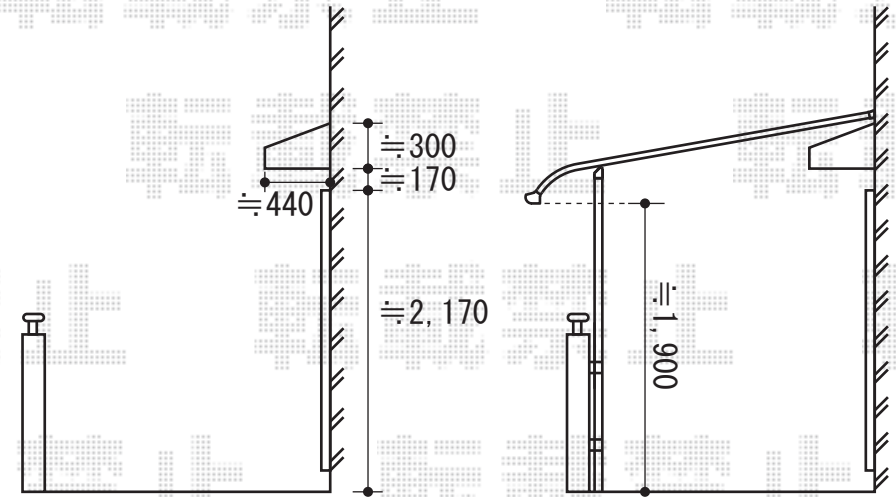

ライザーテラスⅡ R型 屋根タイプ 単体 積雪～20cm対応

ライザーテラスⅡ R型 屋根タイプ 単体 積雪～20cm対応  
 間口=関東間2.0間 (柱芯々3,440mm 屋根幅3,660mm)  
 出幅=8尺 (2,385mm)  
 色: ブロンズ  
 屋根材: ポリカーボネート (ブラウン)  
 柱仕様: 柱奥行移動タイプ  
 オプション: 吊り下げ物干し ワイド 標準 2本入

現場状況や作図制限により概略図の内容と多少の違いが生じることがございます。  
 施工時は、現場優先とさせて頂きたく思いますので、お立会い頂き、  
 最終のご指示のほど、何卒、宜しくお願い致します。