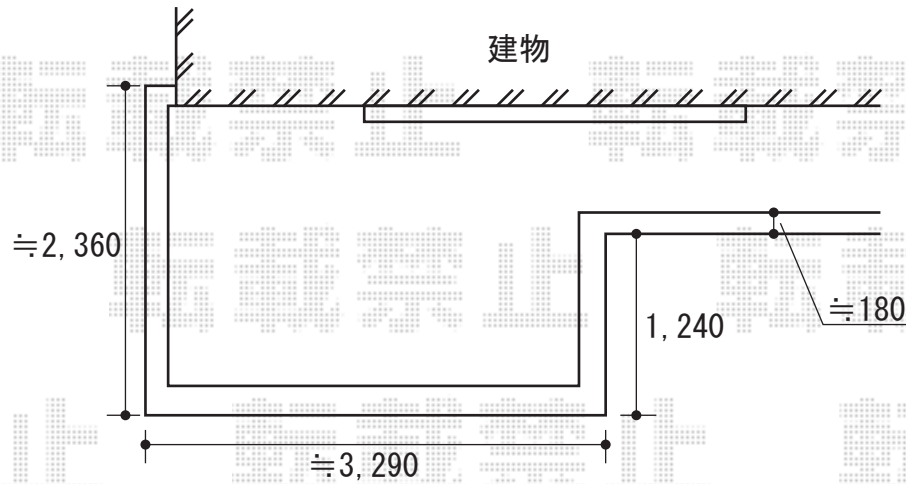

ライザーテラスⅡ R型 屋根タイプ 単体 積雪～20cm対応

ライザーテラスⅡ R型 屋根タイプ 単体 積雪～20cm対応  
 間口=関東間2.0間 (柱芯々3,440mm 屋根幅3,660mm)  
 出幅=8尺 (2,385mm)  
 色: ブロンズ  
 屋根材: ポリカーボネート (ブラウン)  
 柱仕様: 柱奥行移動タイプ  
 オプション: 吊り下げ物干し ワイド 標準 2本入

現場状況や作図制限により概略図の内容と多少の違いが生じることがございます。  
 施工時は、現場優先とさせて頂きたく思いますので、お立会い頂き、  
 最終のご指示のほど、何卒、宜しくお願い致します。