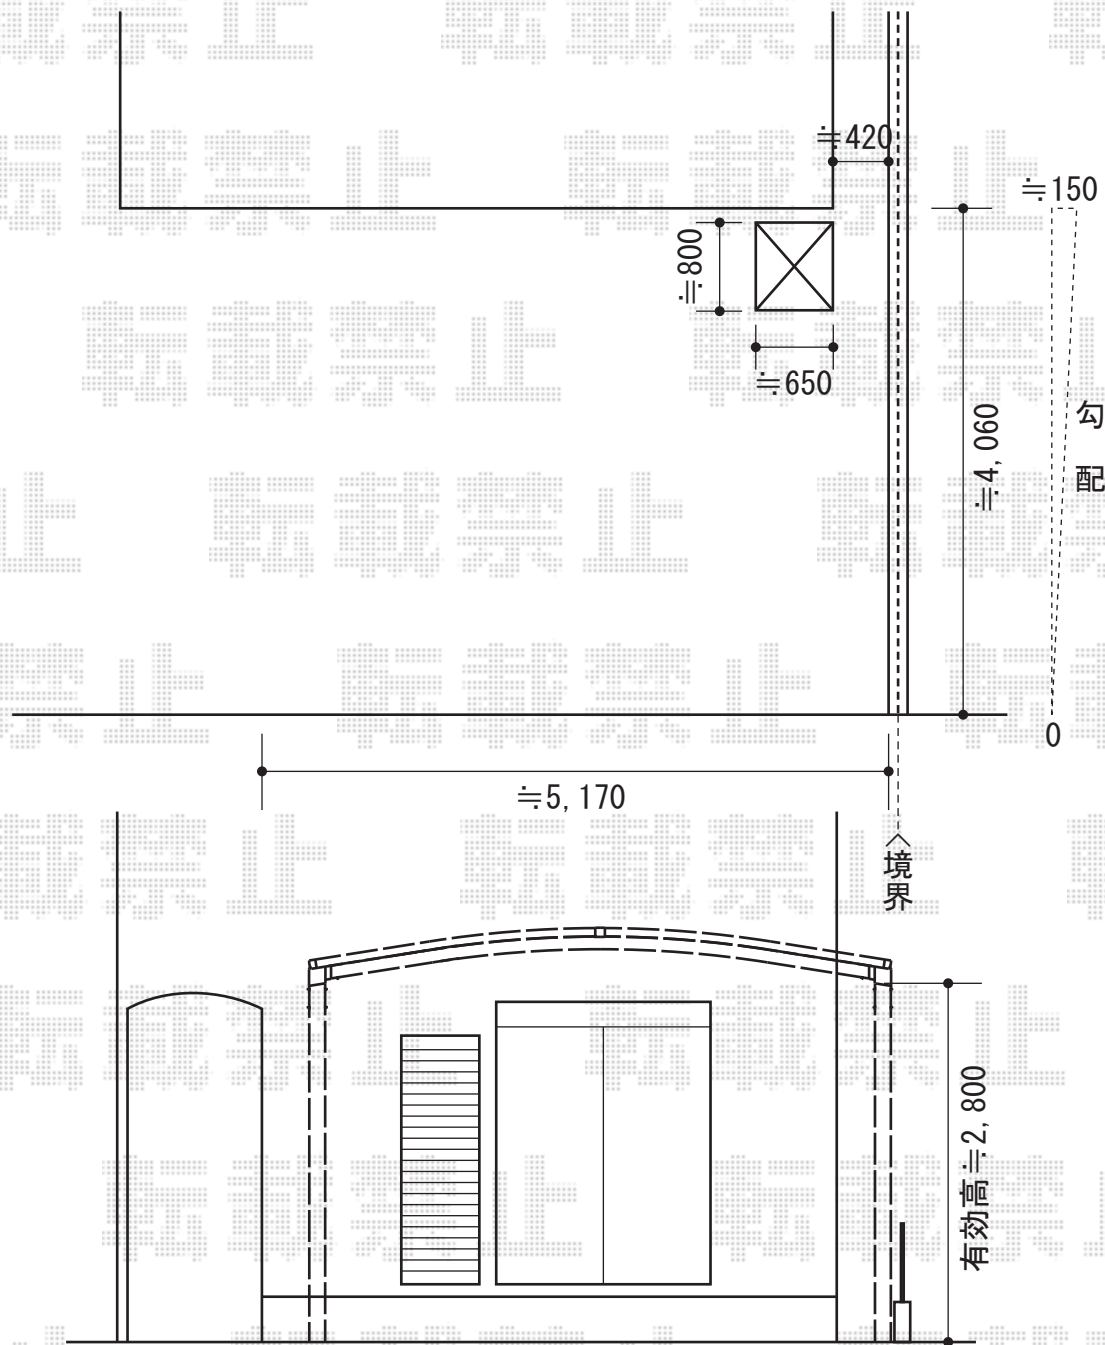

カーブポートシグマⅢ ワイド 積雪～20cm対応

カーブポートシグマⅢ ワイド 積雪～20cm対応

幅=4,837mm

奥行=4,980mm

色：オータムブラウン

屋根材：熱線吸収アクアポリカーボネート（ブルースモーク）

柱仕様：ロング柱28仕様（有効高 約2,800mm）

現場状況や作図制限により概略図の内容と多少の違いが生じることがございます。
施工時は、現場優先とさせて頂きたく思いますので、お立会い頂き、
最終のご指示のほど、何卒、宜しくお願い致します。