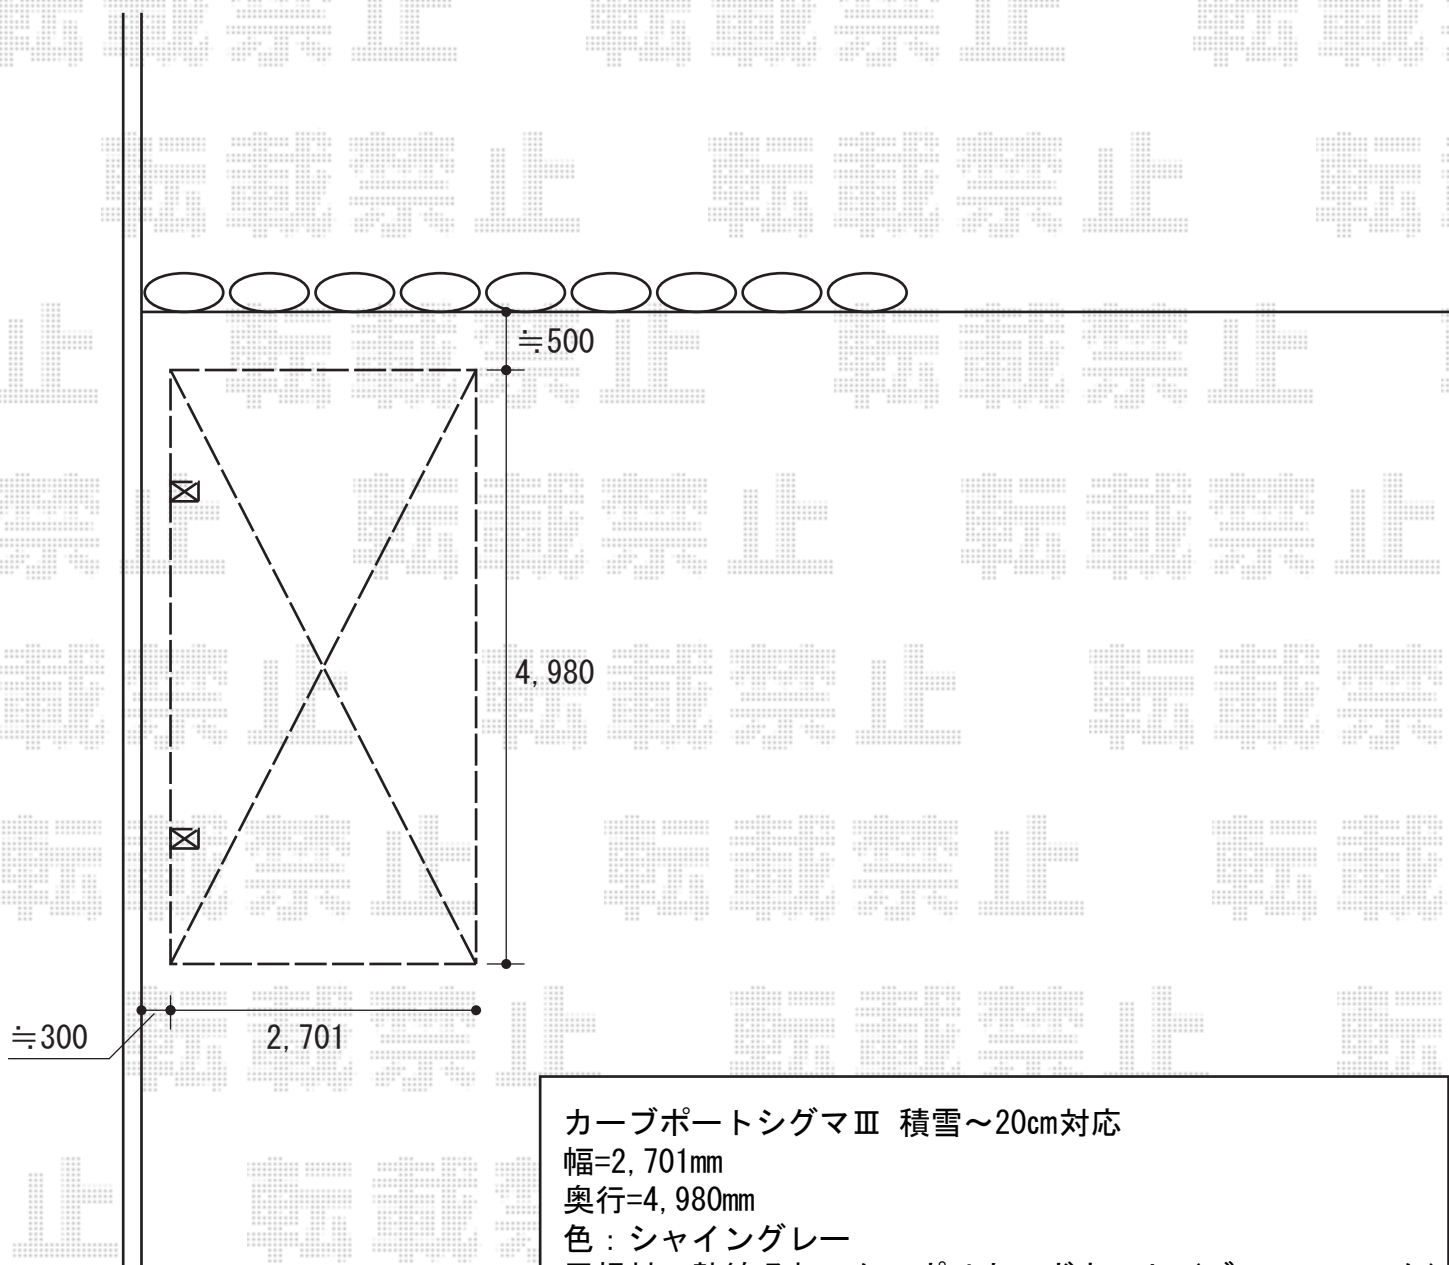

カーブポートシグマⅢ 積雪～20cm対応

カーブポートシグマⅢ 積雪～20cm対応

幅=2,701mm

奥行=4,980mm

色：シャイングレー

屋根材：熱線吸収アクアポリカーボネート（ブルースモーク）

柱仕様：標準柱仕様（有効高 約1,800mm）

オプション：収納式物干し 標準 2本入り×1

オプション：収納式サポート 1本入り ×2

現場状況や作図制限により概略図の内容と多少の違いが生じることがございます。
施工時は、現場優先とさせて頂きたく思いますので、お立会い頂き、
最終のご指示のほど、何卒、宜しくお願い致します。

EX-SHOP
HTTP://WWW.EX-SHOP.NET

担当：角田