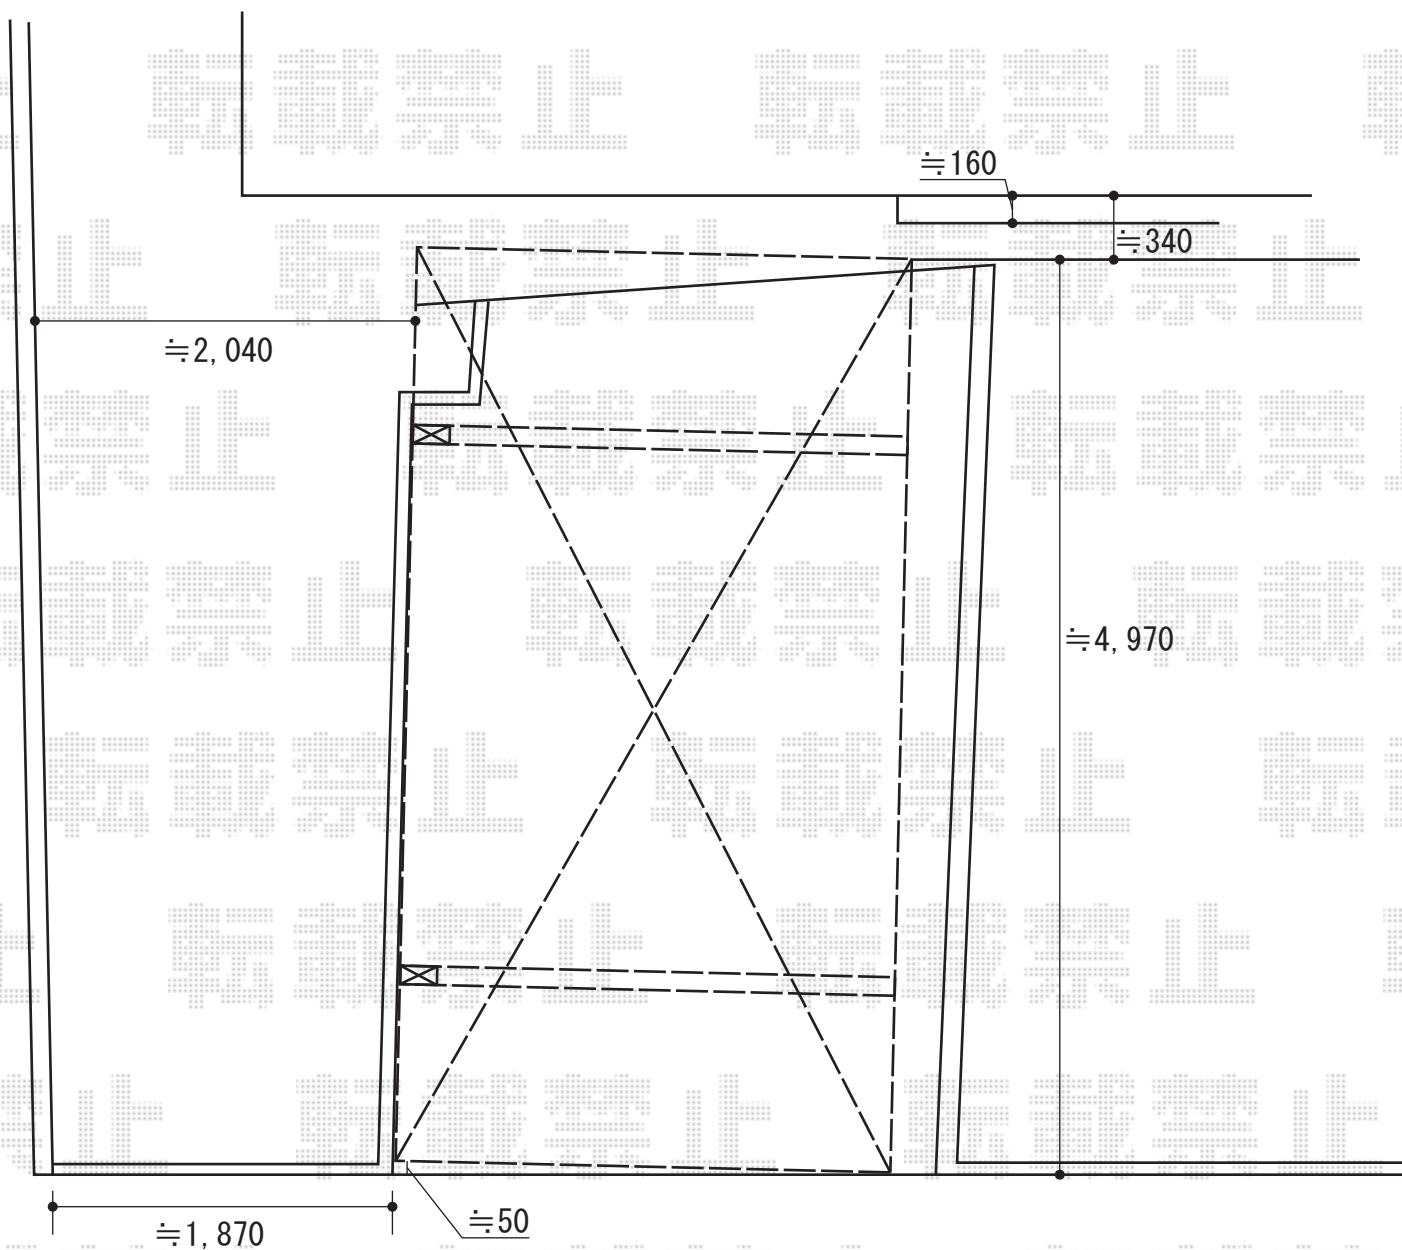

カーブポートシグマⅢ 積雪～20cm対応

トステム カーブポートシグマⅢ 積雪～20cm対応
幅=2,701mm
奥行=4,980mm
色：ブロンズ
屋根材：ポリカーボネート（ブラウン）
柱仕様：ロング柱28仕様（有効高 約2,800mm）

現場状況や作図制限により概略図の内容と多少の違いが生じることがございます。
施工時は、現場優先とさせていただきますので、お立会い頂き、
最終のご指示のほど、何卒、宜しくお願い致します。