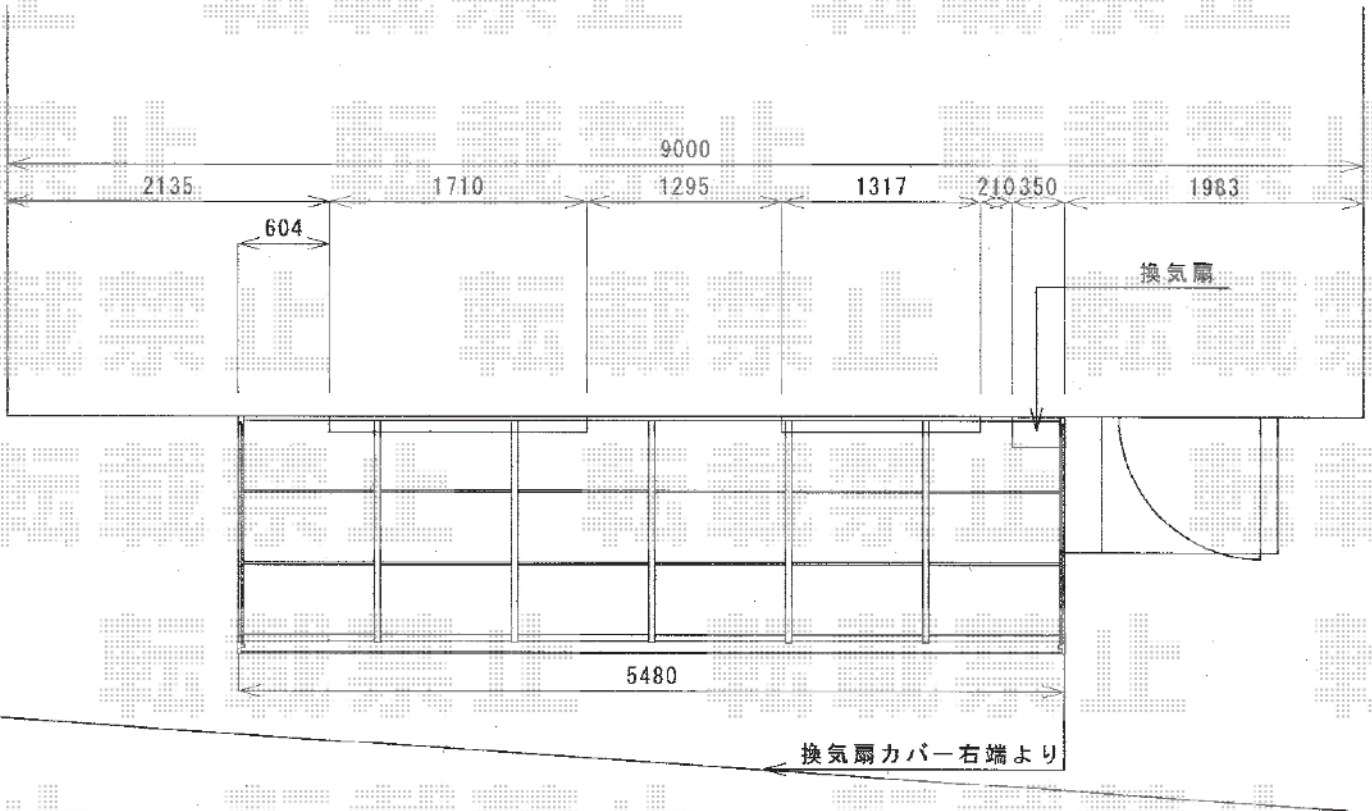

ライザーテラスⅡR型 単体 テラスタイプ 積雪～20cm対応

ライザーテラスⅡR型 単体 テラスタイプ 積雪～20cm対応
間口=関東間3.0間通 (柱芯々5,260mm 屋根幅5,480mm)
出幅=5尺 (1,485mm)
色: オータムブラウン
屋根材: ポリカーボネート (ブラウン)
柱仕様: 柱位置固定タイプ
オプション: 吊り下げ物干し 標準 2本入

現場状況や作図制限により概略図の内容と多少の違いが生じることがございます。
施工時は、現場優先とさせて頂きたく思いますので、お立会い頂き、
最終のご指示のほど、何卒、宜しくお願い致します。