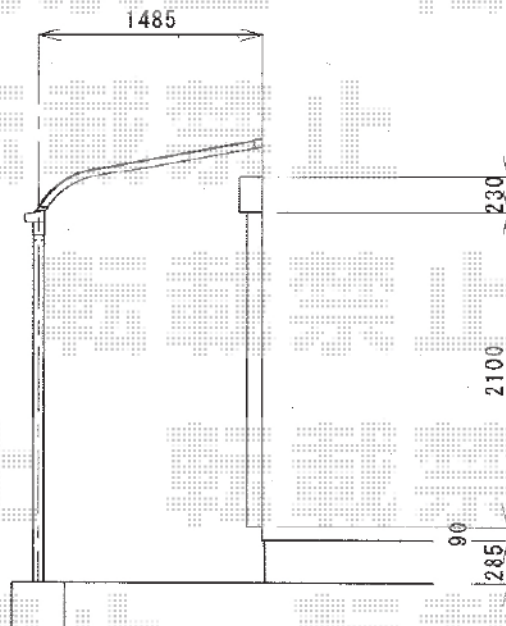

ライザーテラスⅡR型 単体 テラスタイプ 積雪～20cm対応

ライザーテラスⅡR型 単体 テラスタイプ 積雪～20cm対応
間口=関東間3.0間通 (柱芯々5,260mm 屋根幅5,480mm)
出幅=5尺 (1,485mm)
色: オータムブラウン
屋根材: ポリカーボネート (ブラウン)
柱仕様: 柱位置固定タイプ
オプション: 吊り下げ物干し 標準 2本入

現場状況や作図制限により概略図の内容と多少の違いが生じることがございます。
施工時は、現場優先とさせて頂きたく思いますので、お立会い頂き、
最終のご指示のほど、何卒、宜しくお願い致します。