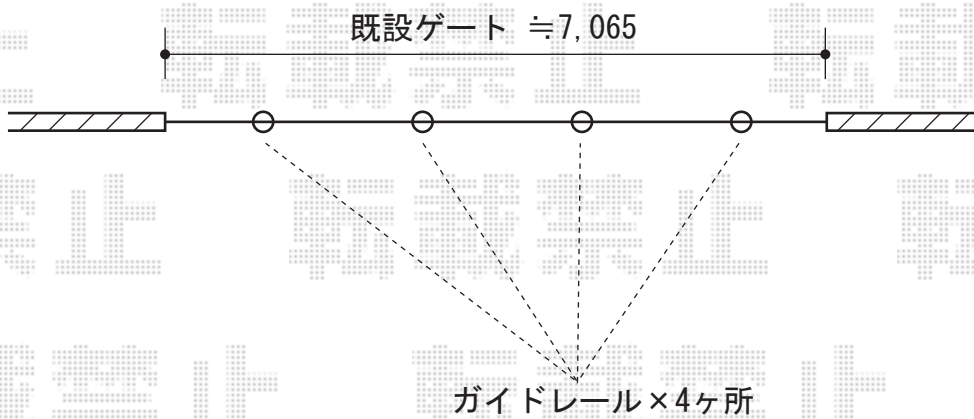

カミングートF1型 両開き

乗り降り場

通路

YKK AP カミングートF1型 両開き
開口幅=6,990mm
全幅=7,100mm
たたみ幅=743mm×2
高さ=1,150mm
色：プラチナステン
追加部材：ガイドレール×2
追加部材：コンクリート用アンカー

現場状況や作図制限により概略図の内容と多少の違いが生じることがございます。
施工時は、現場優先とさせて頂きたく思いますので、お立会い頂き、
最終のご指示のほど、何卒、宜しくお願い致します。