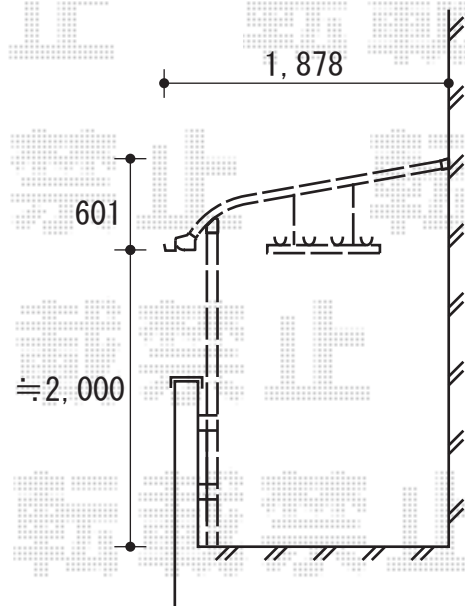

ライザーテラスⅡ R型 屋根タイプ 単体 積雪～20cm対応

物干し取付高さにつきましては  
施工当日  
ご指示頂けますよう  
お願い致します

ライザーテラスⅡ R型 屋根タイプ 単体 積雪～20cm対応  
間口=関東間1.5間 (柱芯々2,530mm 屋根幅2,750mm)  
出幅=6尺 (1,785mm)  
色：オータムブラウン  
屋根材：ポリカーボネート (ブルースモーク)  
柱仕様：柱奥行移動タイプ/長尺  
オプション：吊り下げ物干し 標準 2本入  
施工方法：下止め仕様

現場状況や作図制限により概略図の内容と多少の違いが生じることがございます。  
施工時は、現場優先とさせて頂きたく思いますので、お立会い頂き、  
最終のご指示のほど、何卒、宜しくお願い致します。

EX-SHOP  
HTTP://WWW.EX-SHOP.NET

担当：角田