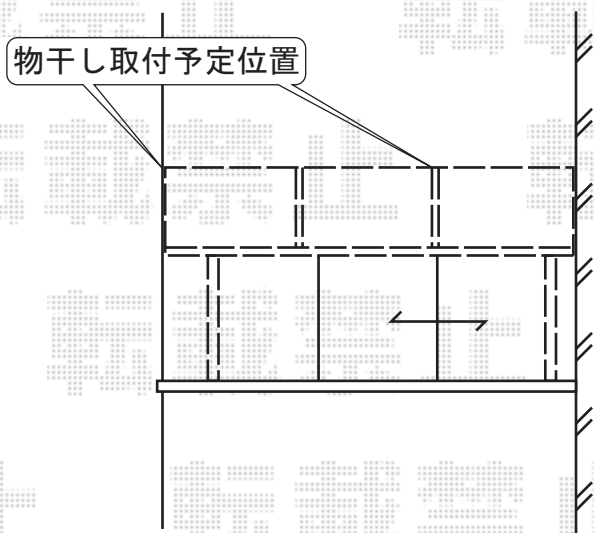

ライザーテラスⅡ R型 屋根タイプ 単体 積雪～20cm対応

物干し取付高さにつきましては  
施工当日  
ご指示頂けますよう  
お願い致します

ライザーテラスⅡ R型 屋根タイプ 単体 積雪～20cm対応  
間口=関東間1.5間 (柱芯々2,530mm 屋根幅2,750mm)  
出幅=6尺 (1,785mm)  
色：オータムブラウン  
屋根材：ポリカーボネート (ブルースモーク)  
柱仕様：柱奥行移動タイプ/長尺  
オプション：吊り下げ物干し 標準 2本入  
施工方法：下止め仕様

現場状況や作図制限により概略図の内容と多少の違いが生じることがございます。  
施工時は、現場優先とさせて頂きたく思いますので、お立会い頂き、  
最終のご指示のほど、何卒、宜しくお願い致します。

EX-SHOP  
HTTP://WWW.EX-SHOP.NET

担当：角田