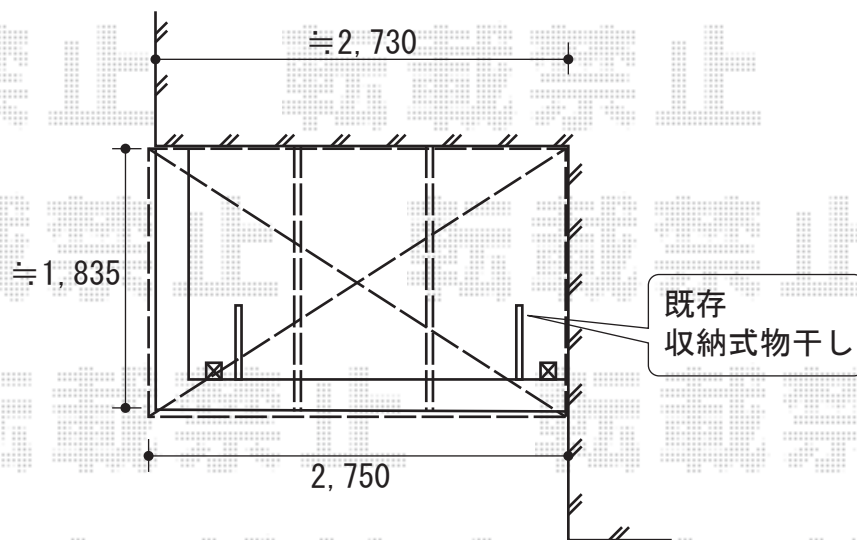

ライザーテラスⅡ R型 屋根タイプ 単体 積雪～20cm対応

物干し取付高さにつきましては  
施工当日  
ご指示頂けますよう  
お願い致します

ライザーテラスⅡ R型 屋根タイプ 単体 積雪～20cm対応  
間口=関東間1.5間 (柱芯々2,530mm 屋根幅2,750mm)  
出幅=6尺 (1,785mm)  
色：オータムブラウン  
屋根材：ポリカーボネート (ブルースモーク)  
柱仕様：柱奥行移動タイプ/長尺  
オプション：吊り下げ物干し 標準 2本入  
施工方法：下止め仕様

現場状況や作図制限により概略図の内容と多少の違いが生じることがございます。  
施工時は、現場優先とさせて頂きたく思いますので、お立会い頂き、  
最終のご指示のほど、何卒、宜しくお願い致します。

EX-SHOP  
HTTP://WWW.EX-SHOP.NET

担当：角田