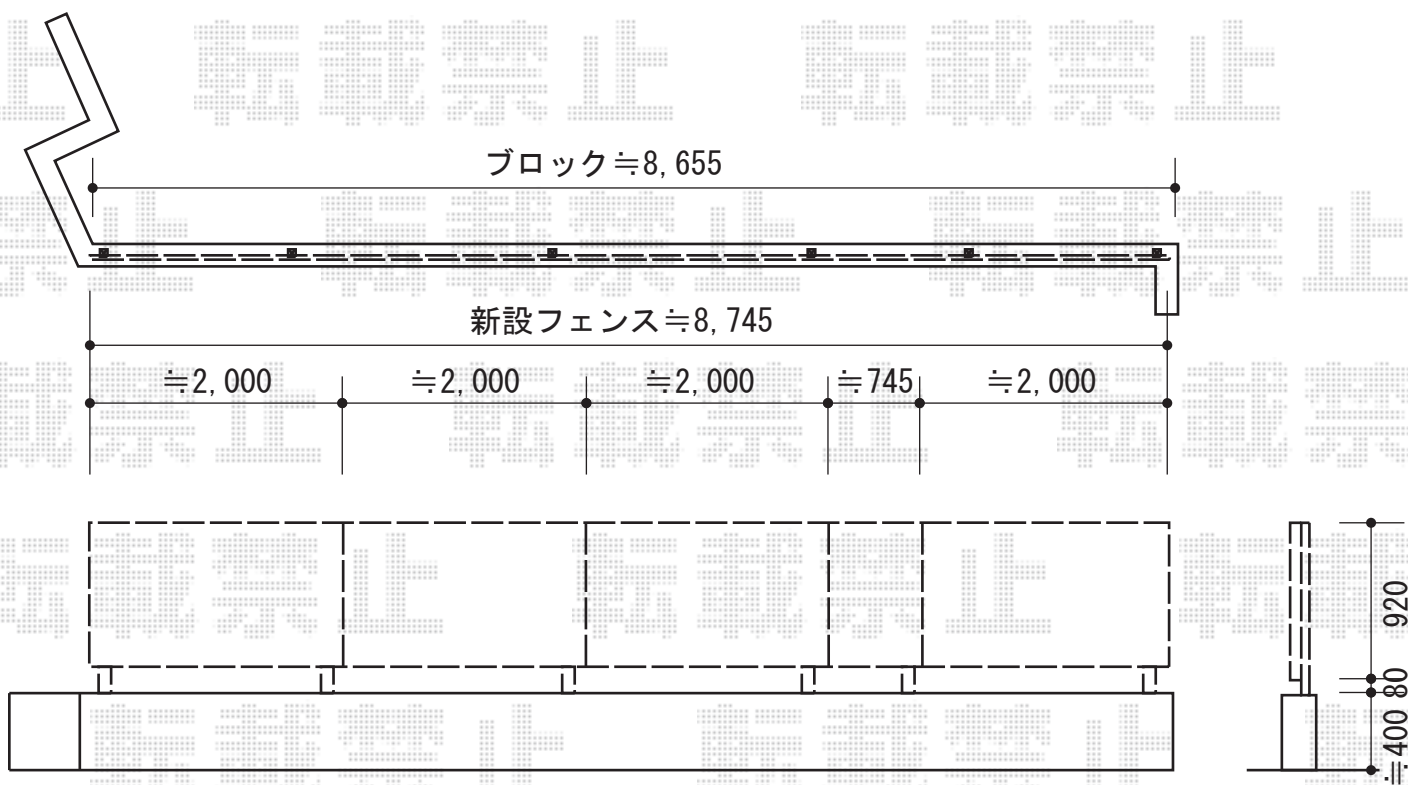

# シャレオ R3型 フェンス フリーポールタイプ

TOEX シャレオ R3型 フェンス フリーポールタイプ  
本体1枚 (W×H) = (1,979.5×1,000mm) ×5枚  
柱 : T-10×6本  
部品セットC : 6セット  
端部キャップC : 1セット  
色 : オータムブラウン

現場状況や作図制限により概略図の内容と多少の違いが生じることがございます。  
施工時は、現場優先とさせて頂きたく思いますので、お立会い頂き、  
最終のご指示のほど、何卒、宜しくお願い致します。