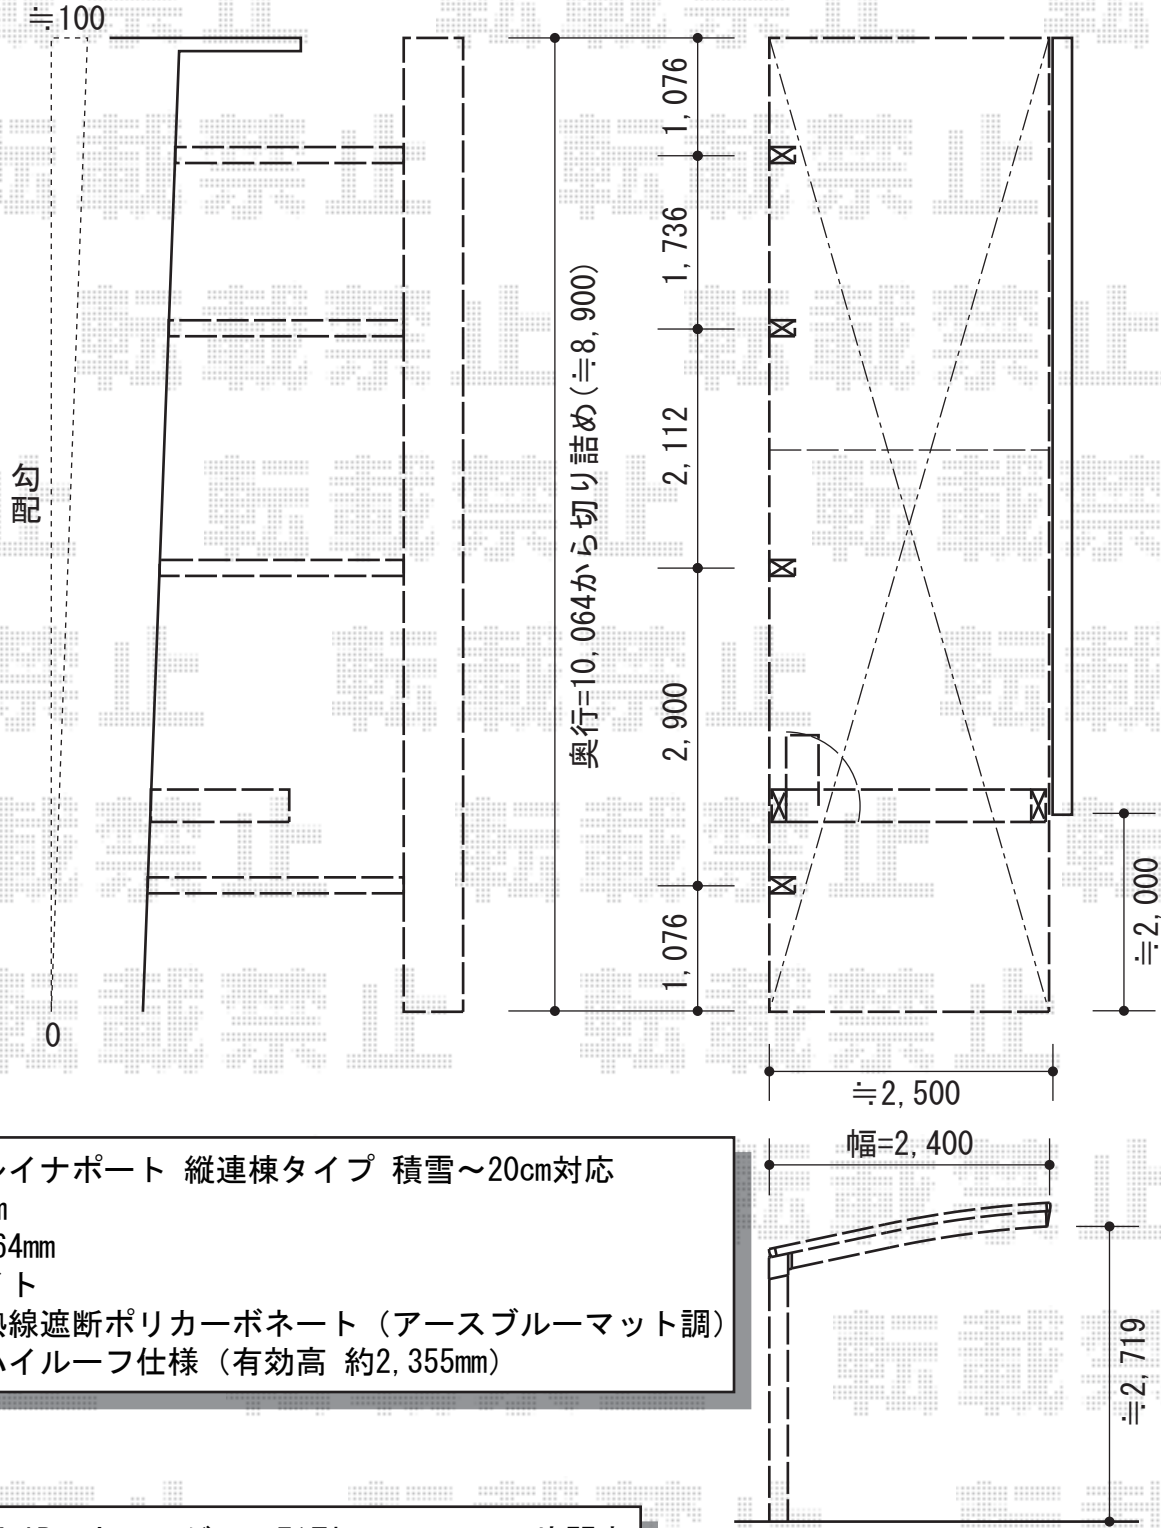

カーポート・カーゲート

YKK AP レイナポート 縦連棟タイプ 積雪~20cm対応
 幅=2,400mm
 奥行=10,064mm
 色：ホワイト
 屋根材：熱線遮断ポリカーボネート（アースブルーマット調）
 柱仕様：ハイルーフ仕様（有効高 約2,355mm）

YKK AP カミングゲートE1型 ノンレール 片開き
 開口幅=2,600mm
 全幅=2,700mm
 たたみ幅=447mm
 高さ=1,150mm
 色：ホワイト

現場状況や作図制限により概略図の内容と多少の違いが生じることがございます。
 施工時は、現場優先とさせて頂きたく思いますので、お立会い頂き、
 最終のご指示のほど、何卒、宜しくお願い致します。

EX-SHOP
[HTTP://WWW.EX-SHOP.NET](http://www.ex-shop.net)

担当：藤木