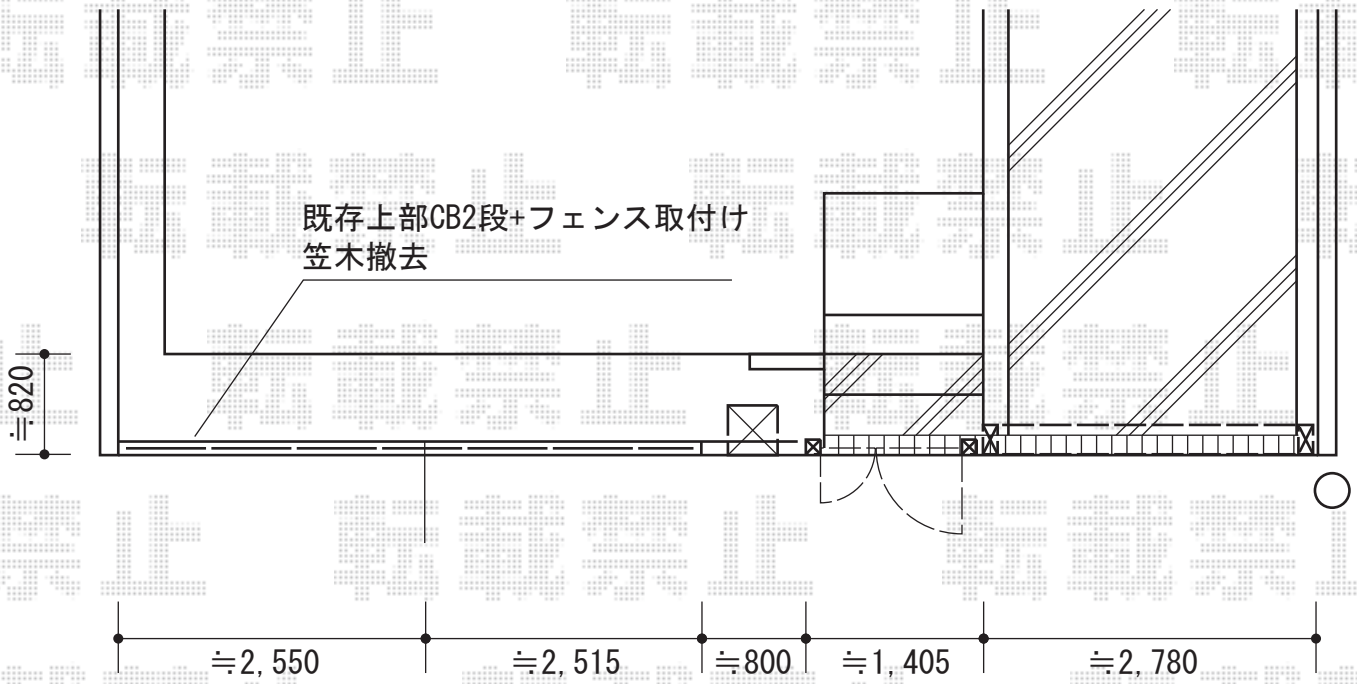

門扉・フェンス・カーゲート

TOEX フェスタA型門扉
 両外開き親子仕様 柱使用
 本体1枚 (W×H) =
 (W400mm+800mm×H1,200)
 色：オータムブラウン
 錠：鋳物アームA錠
 オプション：外開き用持ち送り

TOEX フェンスA型フェンス
 フリーポールタイプ
 本体1枚 (W×H)
 =(W1,000×600) ×5スパン
 自由柱：柱セット×5スパン
 色：オータムブラウン

TOEX アルシャインPG型RAタイプ
 ノンレールタイプ 片開き
 開口幅=2,862mm
 全幅=3,032mm
 たたみ幅=528mm
 高さ=1,250mm
 色：オータムブラウン
 キャスター数：2個
 落棒数：2本

現場状況や作図制限により概略図の内容と多少の違いが生じることがございます。
 施工時は、現場優先とさせて頂きたく思いますので、お立会い頂き、
 最終のご指示のほど、何卒、宜しくお願い致します。