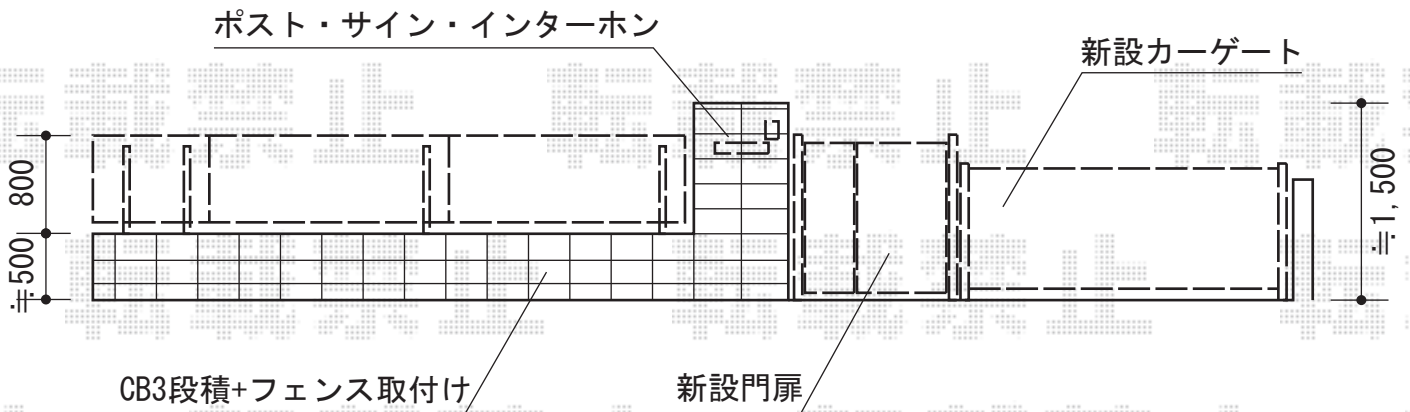

門扉・フェンス・カーゲート

TOEX フェスタA型門扉
 両外開き親子仕様 柱使用
 本体1枚 (W×H) =
 (W400mm+800mm×H1,200)
 色：オータムブラウン
 錠：鋳物アームA錠
 オプション：外開き用持ち送り

TOEX フェンスA型フェンス
 フリーポールタイプ
 本体1枚 (W×H)
 =(W1,000×600) ×5スパン
 自由柱：柱セット×5スパン
 色：オータムブラウン

TOEX アルシャインPG型RAタイプ
 ノンレールタイプ 片開き
 開口幅=2,862mm
 全幅=3,032mm
 たたみ幅=528mm
 高さ=1,250mm
 色：オータムブラウン
 キャスター数：2個
 落棒数：2本

現場状況や作図制限により概略図の内容と多少の違いが生じることがございます。
 施工時は、現場優先とさせて頂きたく思いますので、お立会い頂き、
 最終のご指示のほど、何卒、宜しくお願い致します。