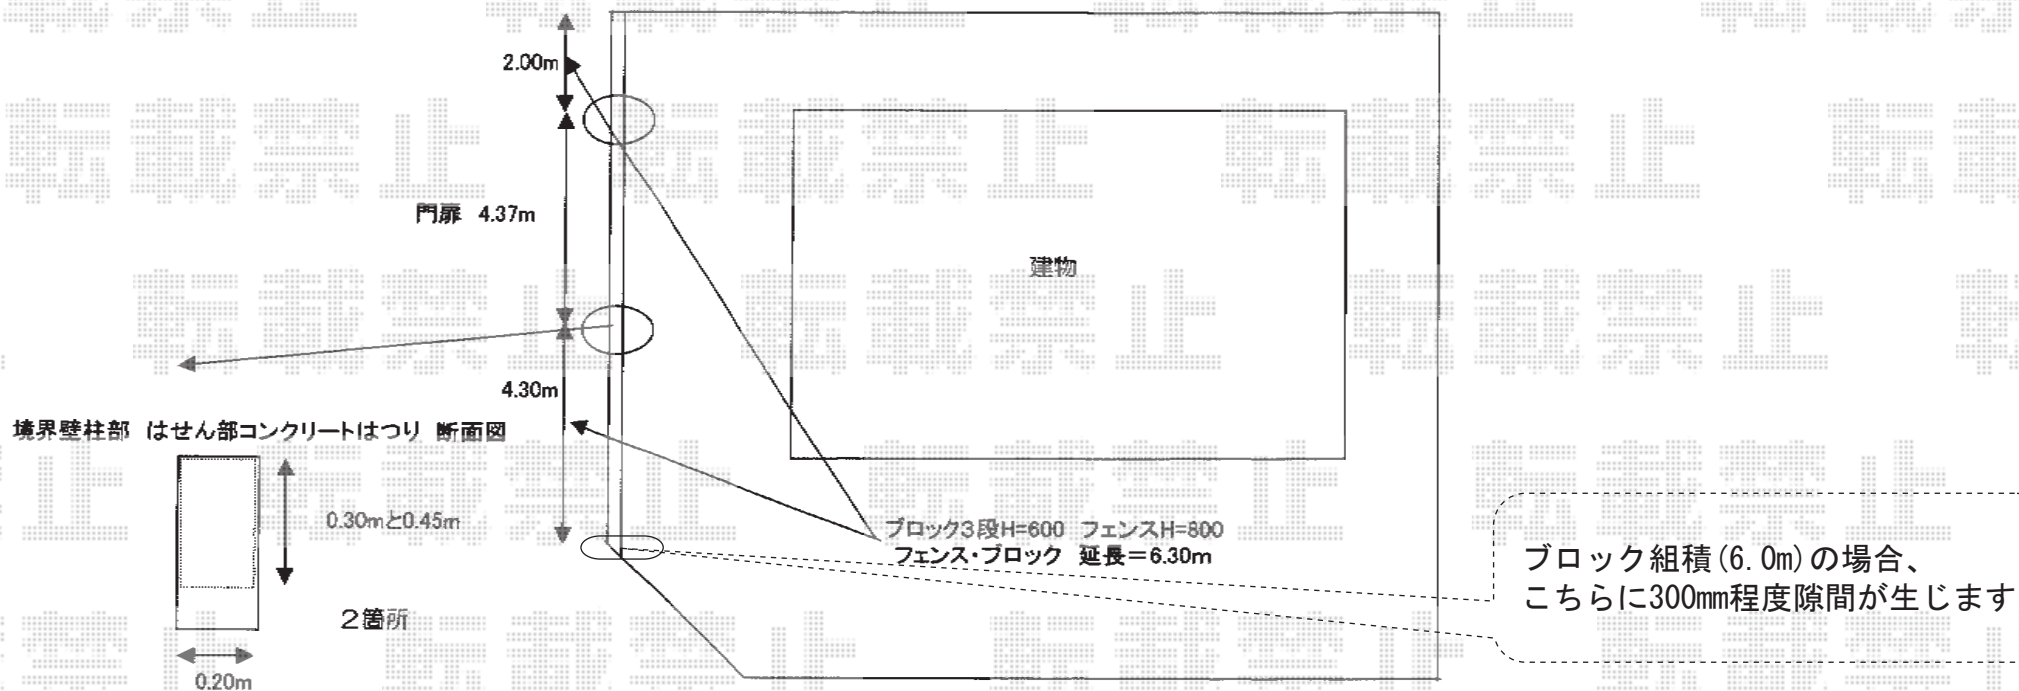

## カーゲート・フェンス

TOEX アルピタHG ノンキャスト 親子仕様  
開口幅=4,099mm  
全幅=4,370mm  
たたみ幅=430+686mm  
高さ=1,250mm  
色：マイルドブラック  
落棒数：2（傾斜地用/ロング柱） \*受注生産品

TOEX シャレオR8型フェンス[フリーポールタイプ]  
本体1枚(W×H)=(1,979mm×800mm)×4スパン  
主柱：6本  
部品セット：6セット  
端部カバー(切詰用)：1セット  
端部キャップ：4セット  
色：マイルドブラック