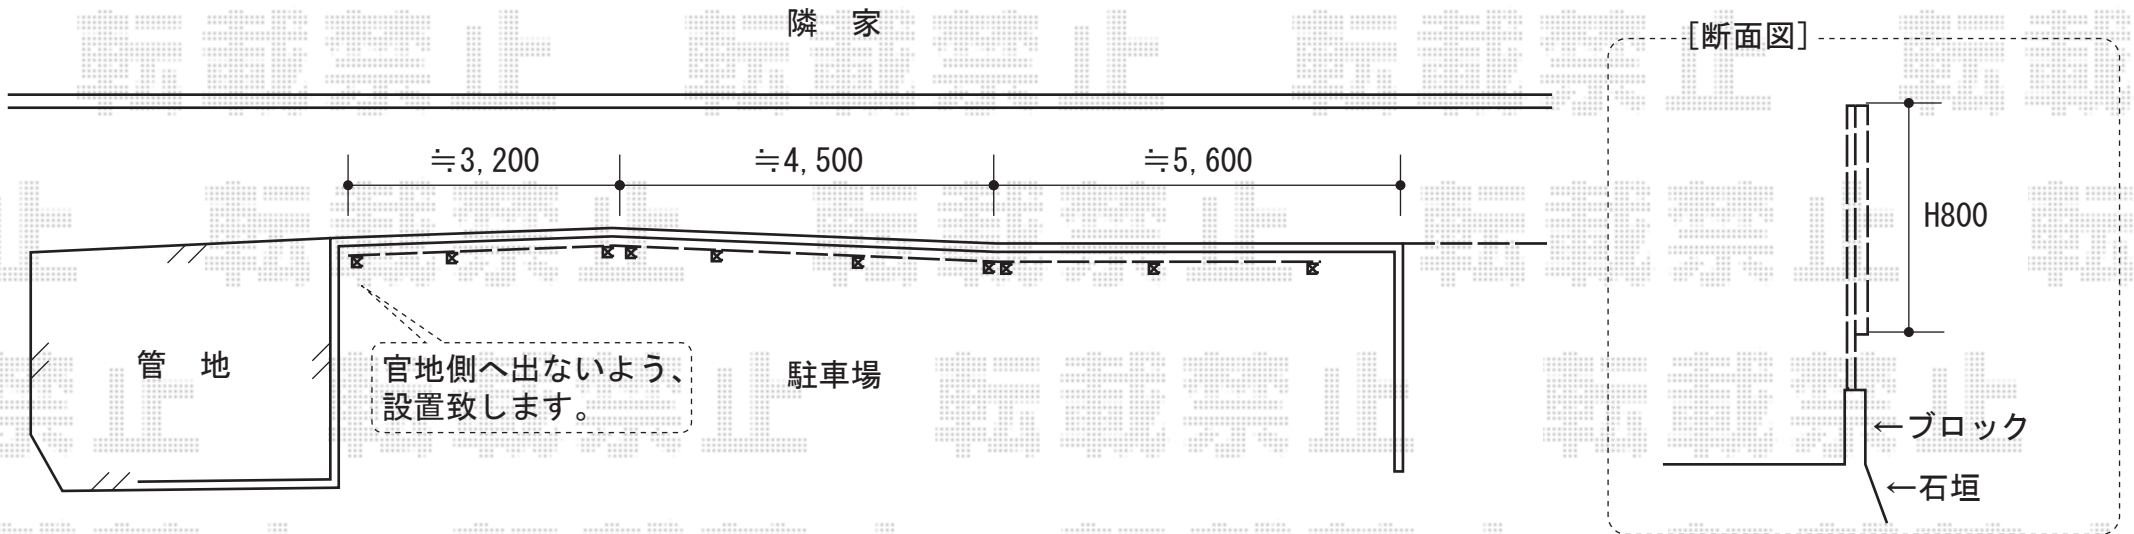

エクスライン8型・7型フェンス フリーポールタイプ

YKK AP エクスライン8型・7型フェンス フリーポールタイプ  
本体1枚 (W×H) = (W1,979.5mm×H800mm) ×6スパン  
自由柱：T-8 (一般仕様/強風仕様) ×10本  
部品：目隠しコーナー継手×2  
部品：端部カバー×2  
部品：端部キャップ×1  
色：ブラウン

現場状況や作図制限により概略図の内容と多少の違いが生じることがございます。  
施工時は、現場優先とさせて頂きたく思いますので、お立会い頂き、  
最終のご指示のほど、何卒、宜しくお願い致します。