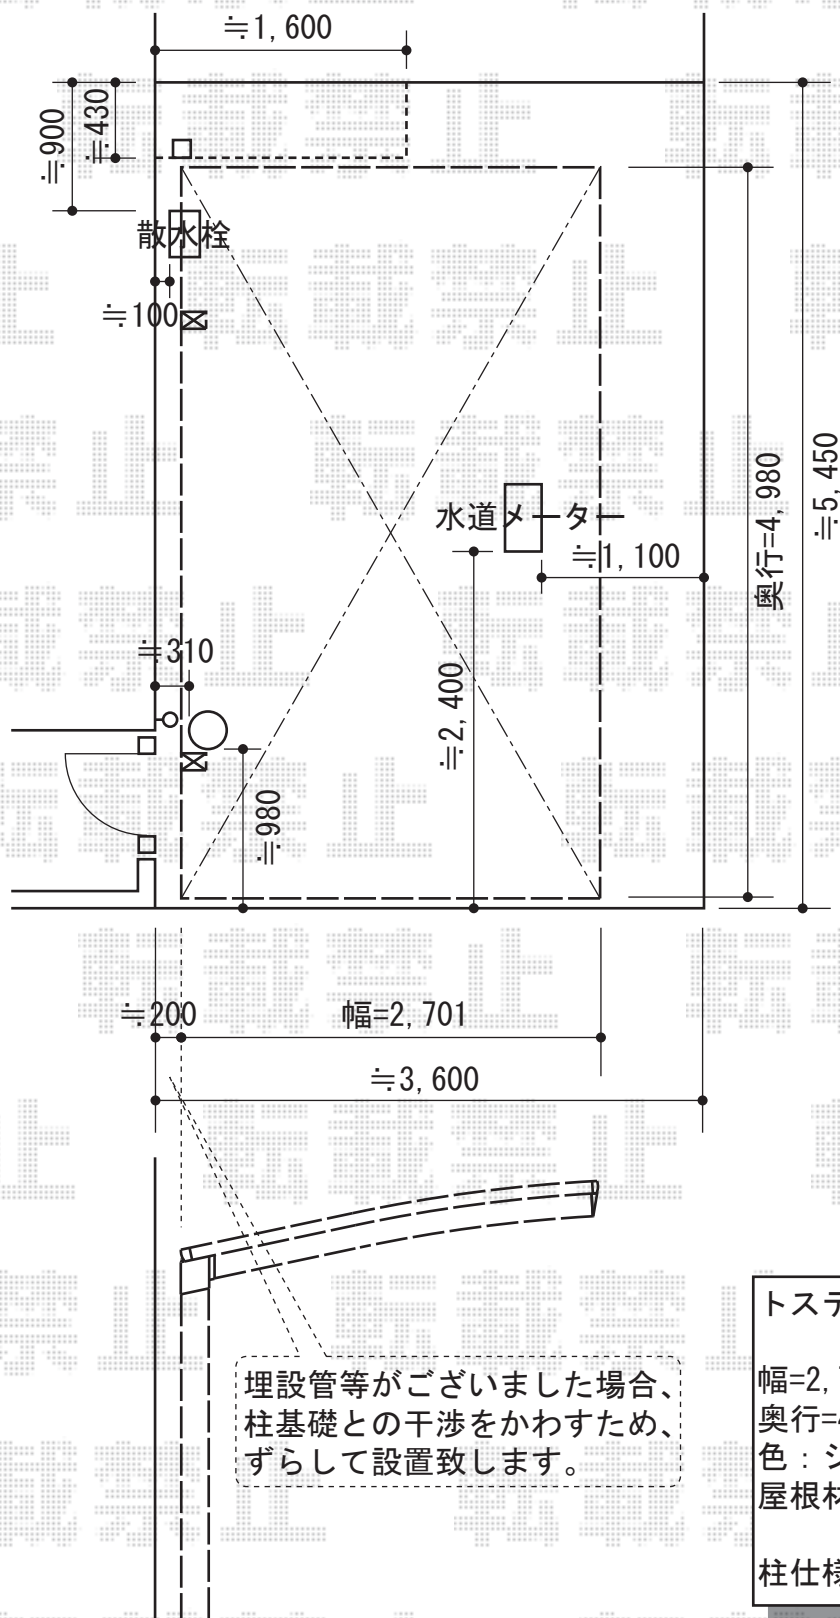

カーポート

トステム カーブポートシグマⅢ
レギュラータイプ 積雪～20cm対応
幅=2,701mm
奥行=4,980mm
色：シャイングレー
屋根材：熱線吸収ポリカーボネート
(ブルースモークマット)
柱仕様：ロング柱23仕様 (有効高 約2,300mm)

現場状況や作図制限により概略図の内容と多少の違いが生じることがございます。
施工時は、現場優先とさせて頂きたく思いますので、お立会い頂き、
最終のご指示のほど、何卒、宜しくお願い致します。