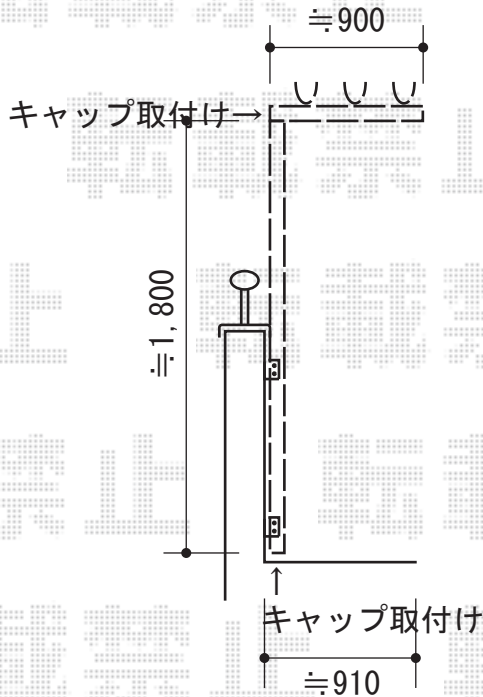

≒1,800

- ウッドデッキ -

木製ぬれ縁の撤去は、  
別途ご手配願います。

YKK AP リウッドデッキII 標準  
間口=1.5間 (2,784mm)  
出幅=9尺 (2,760mm)  
色：ホワイトブラウン  
床板：縦貼り  
束柱：KLタイプ (高さ：600~700mm)  
オプション：リウッドステップ  
3型Sタイプ (ホワイトブラウン)

- 物干し -

YKK AP 2階用 物干し  
色：プラチナステン  
追加部材：バルコニー内接続用部材一式

現場状況や作図制限により概略図の内容と多少の違いが生じることがございます。  
施工時は、現場優先とさせて頂きたく思いますので、お立会い頂き、  
最終のご指示のほど、何卒、宜しくお願い致します。

EX-SHOP  
HTTP://WWW.EX-SHOP.NET

担当：藤木