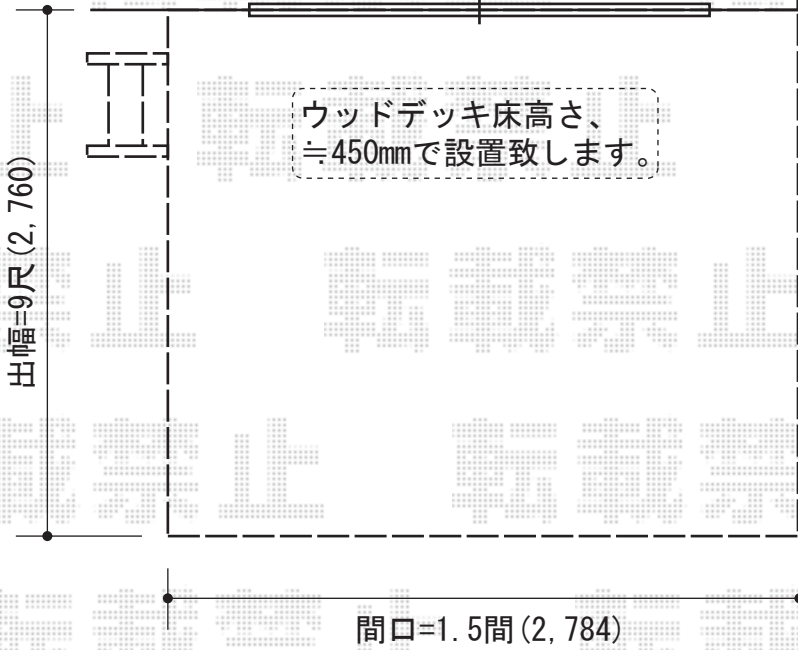

≒1,800

- ウッドデッキ -

木製ぬれ縁の撤去は、  
別途ご手配願います。

YKK AP リウッドデッキII 標準  
間口=1.5間 (2,784mm)  
出幅=9尺 (2,760mm)  
色：ホワイトブラウン  
床板：縦貼り  
束柱：KLタイプ (高さ：600~700mm)  
オプション：リウッドステップ  
3型Sタイプ (ホワイトブラウン)

- 物干し -

YKK AP 2階用 物干し  
色：プラチナステン  
追加部材：バルコニー内接続用部材一式