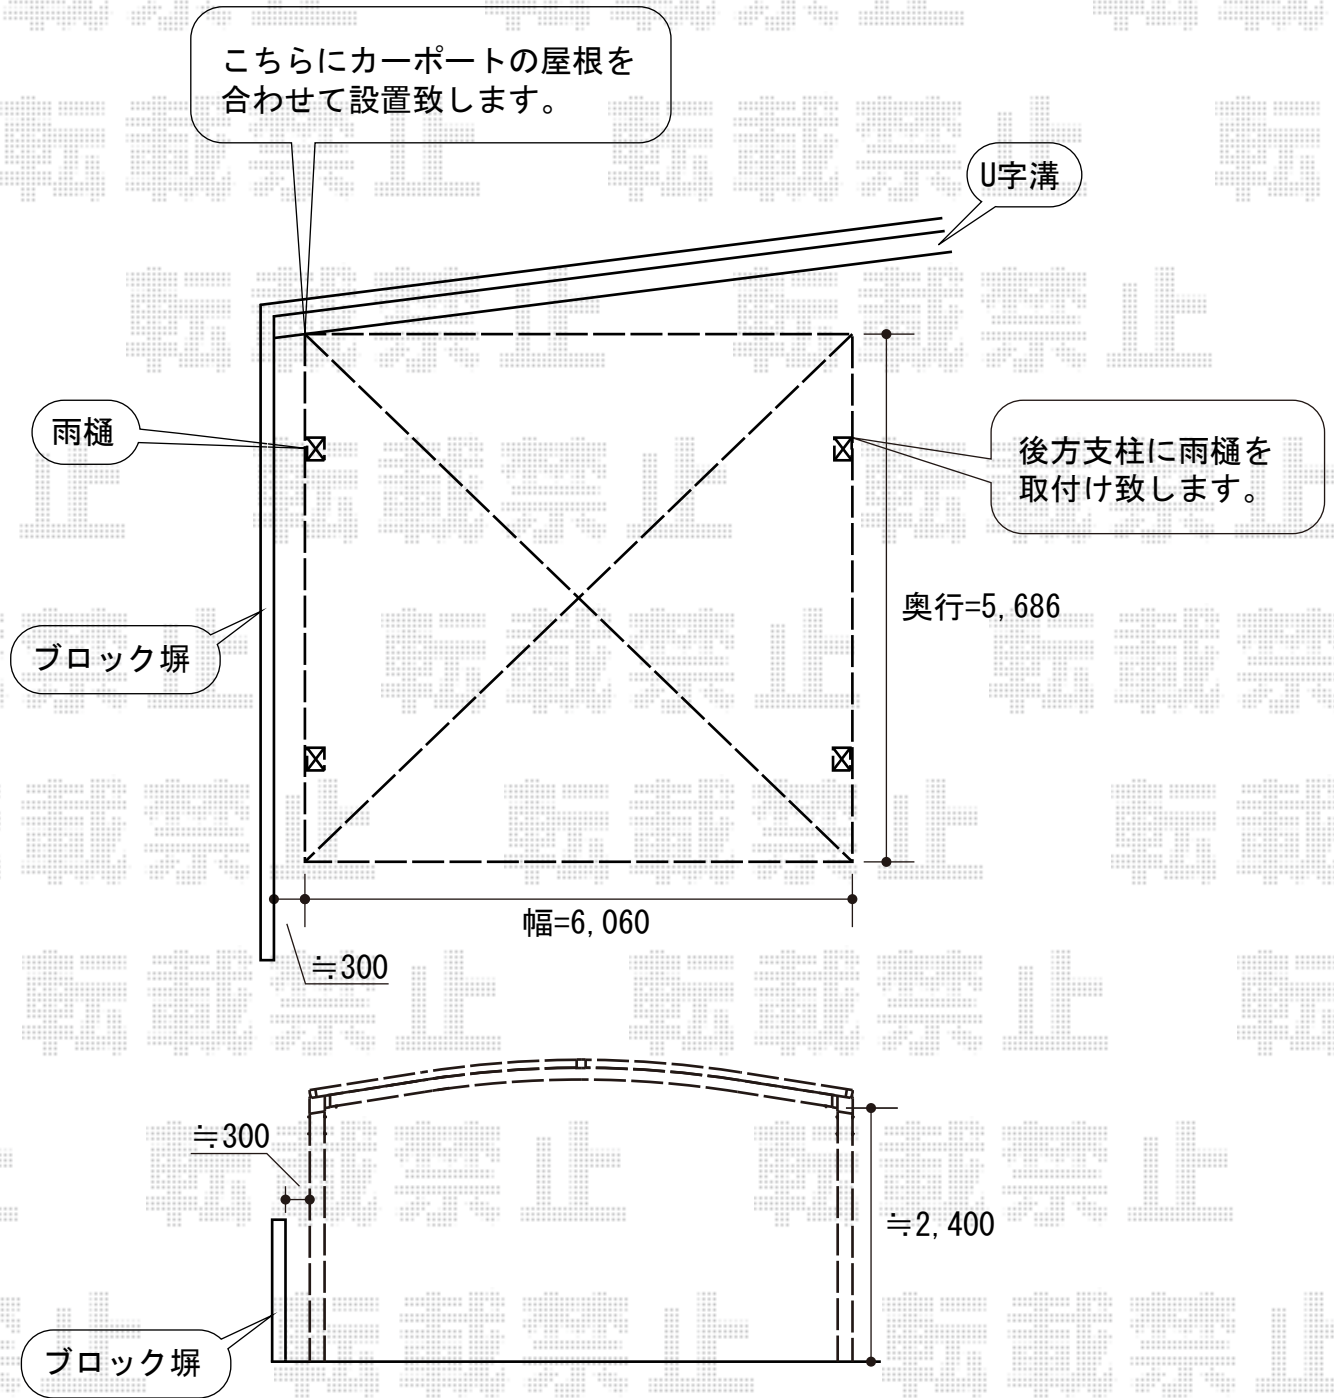

カーブポートシグマⅢ ワイド 積雪～20cm対応

カーブポートシグマⅢ ワイド 積雪～20cm対応
幅=6,060mm
奥行=5,686mm
色：オータムブラウン
屋根材：ポリカーボネート（ブラウン）
柱仕様：ロング柱23仕様（有効高 約2,300mm）

現場状況や作図制限により概略図の内容と多少の違いが生じることがございます。
施工時は、現場優先とさせて頂きたく思いますので、お立会い頂き、
最終のご指示のほど、何卒、宜しくお願い致します。