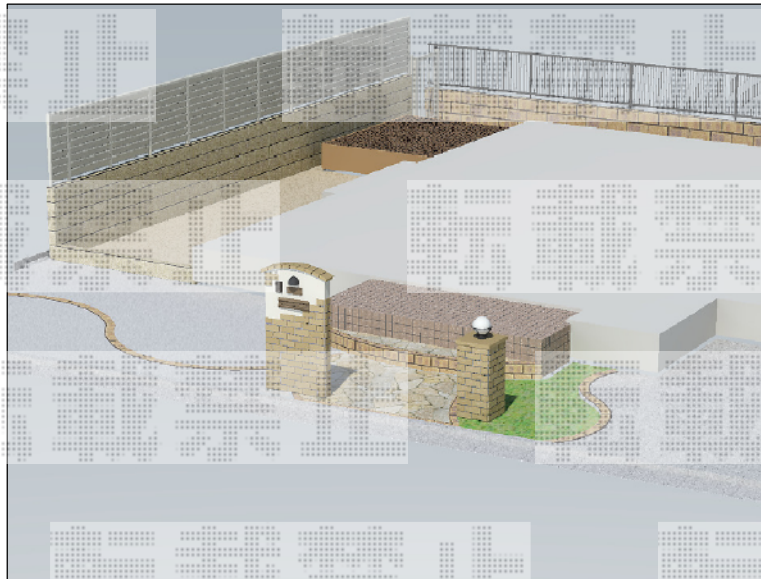

フェンス・ウッドデッキ・機能門柱・門扉

現場状況や作図制限により概略図の内容と多少の違いが生じることがございます。
 施工時は、現場優先とさせて頂きたく思いますので、お立会い頂き、
 最終のご指示のほど、何卒、宜しくお願い致します。

全ての著作権は、エクスショップに帰属します。当社とのお取引目的外の使用・複製・転載禁止となっております。

EX-SHOP
 HTTP://WWW.EX-SHOP.NET
 担当:杉本