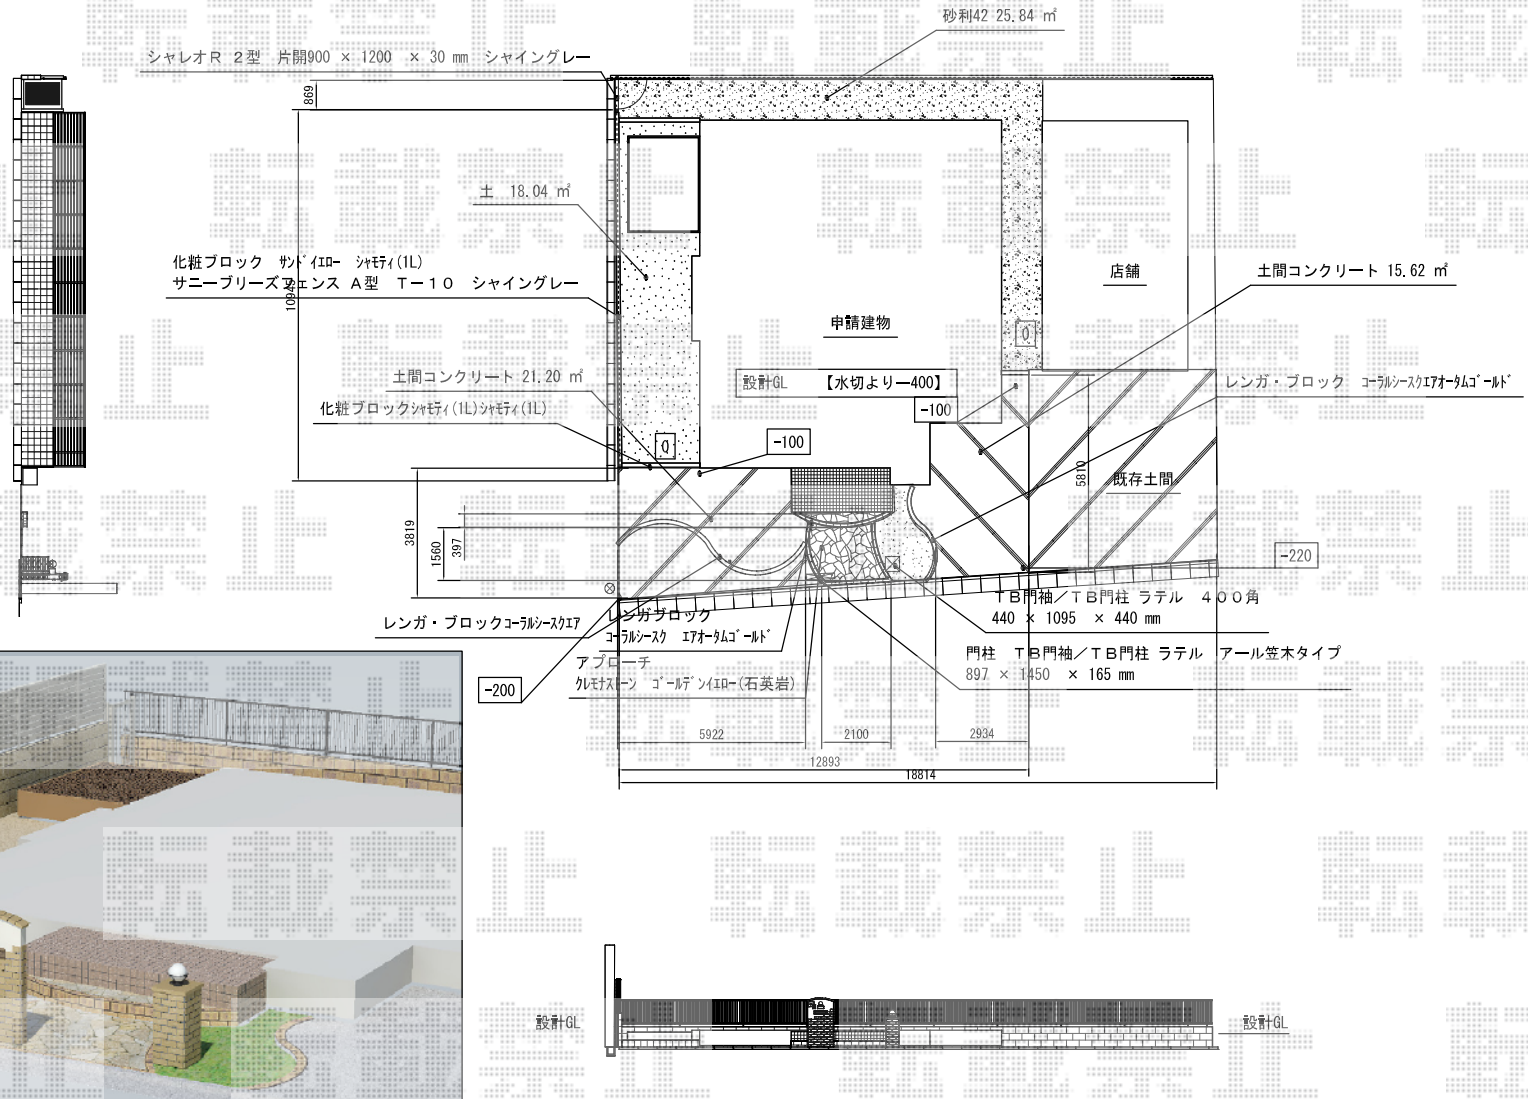

フェンス・ウッドデッキ・機能門柱・門扉

現場状況や作図制限により概略図の内容と多少の違いが生じることがございます。
 施工時は、現場優先とさせて頂きたく思いますので、お立会い頂き、
 最終のご指示のほど、何卒、宜しくお願い致します。

全ての著作権は、エクスショップに帰属します。当社とのお取引目的外の使用・複製・転載禁止となっております。

EX-SHOP
 HTTP://WWW.EX-SHOP.NET
 担当:杉本