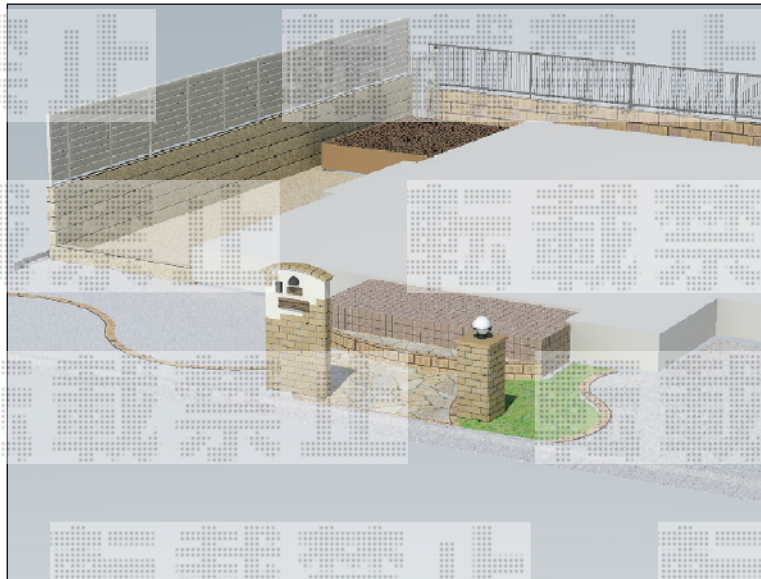

フェンス・ウッドデッキ・機能門柱・門扉

現場状況や作図制限により概略図の内容と多少の違いが生じることがございます。
 施工時は、現場優先とさせて頂きたく思いますので、お立会い頂き、
 最終のご指示のほど、何卒、宜しくお願い致します。

全ての著作権は、エクスショップに帰属します。当社とのお取引目的外の使用・複製・転載禁止となっております。

EX-SHOP

HTTP://WWW.EX-SHOP.NET

担当:杉本