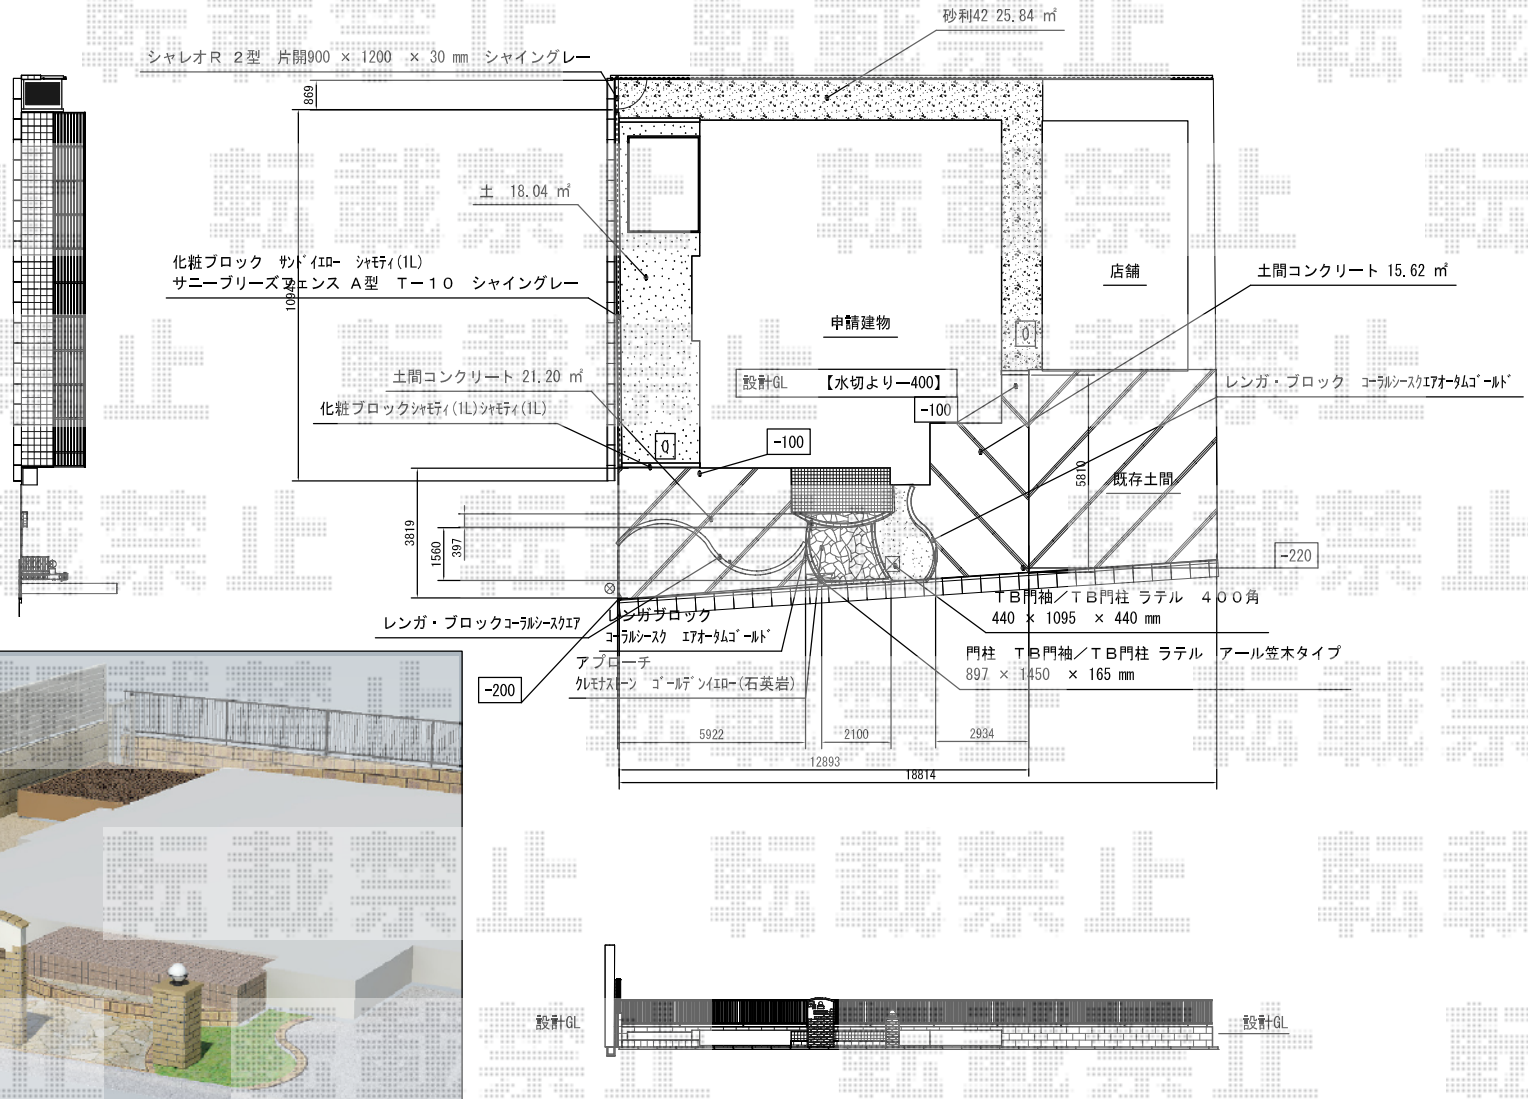

フェンス・ウッドデッキ・機能門柱・門扉

現場状況や作図制限により概略図の内容と多少の違いが生じることがございます。
 施工時は、現場優先とさせて頂きたく思いますので、お立会い頂き、
 最終のご指示のほど、何卒、宜しくお願い致します。

全ての著作権は、エクスショップに帰属します。当社とのお取引目的外の使用・複製・転載禁止となっております。

EX-SHOP

HTTP://WWW.EX-SHOP.NET

担当:杉本