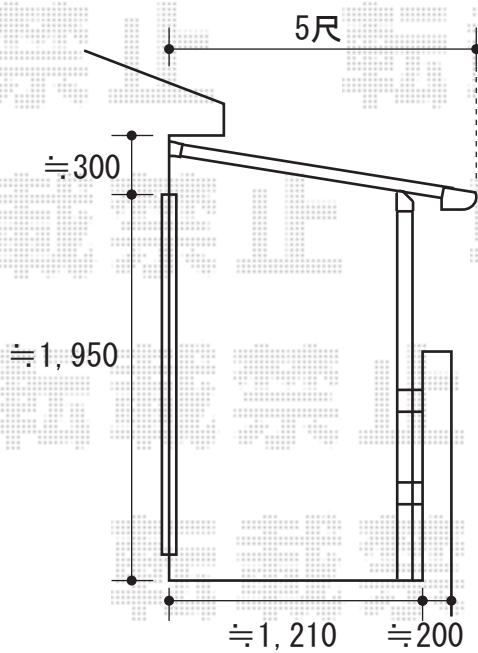

ライザーテラスⅡ F型 屋根タイプ 積雪～20cm対応

ライザーテラスⅡ F型 屋根タイプ 積雪～20cm対応
間口=関東間2.0間 (柱芯々3,440mm 屋根幅3,660mm)
出幅=5尺 (1,485mm)
色: オータムブラウン
屋根材: ポリカーボネート (クリアマット)
柱仕様: 柱奥行移動タイプ/長尺
オプション: 吊り下げ物干し 標準 2本入
施工方法: 下止め仕様

現場状況や作図制限により概略図の内容と多少の違いが生じることがございます。
施工時は、現場優先とさせて頂きたく思いますので、お立会い頂き、
最終のご指示のほど、何卒、宜しくお願い致します。