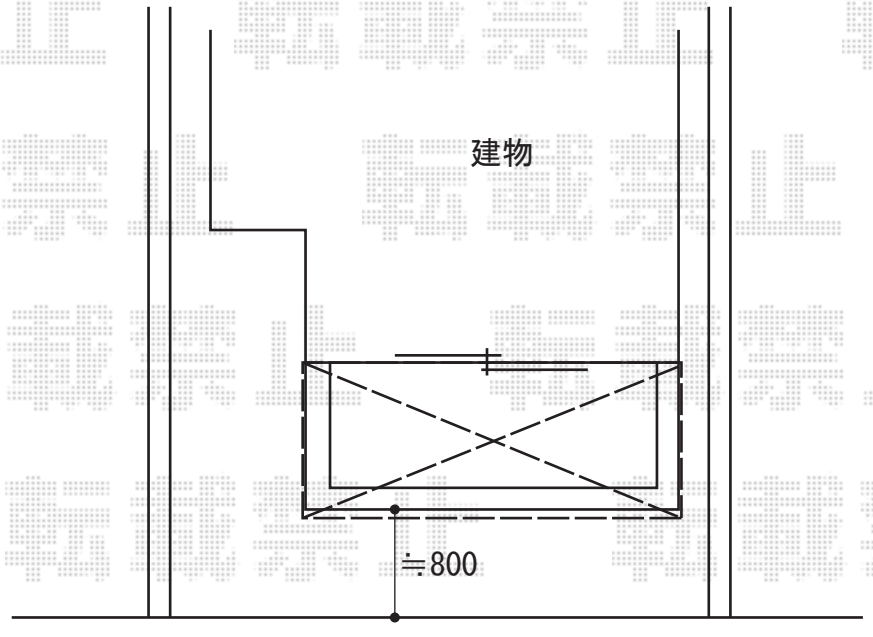

ライザーテラスⅡ F型 屋根タイプ 積雪～20cm対応

ライザーテラスⅡ F型 屋根タイプ 積雪～20cm対応
間口=関東間2.0間 (柱芯々3,440mm 屋根幅3,660mm)
出幅=5尺 (1,485mm)
色: オータムブラウン
屋根材: ポリカーボネート (クリアマット)
柱仕様: 柱奥行移動タイプ/長尺
オプション: 吊り下げ物干し 標準 2本入
施工方法: 下止め仕様

現場状況や作図制限により概略図の内容と多少の違いが生じることがございます。
施工時は、現場優先とさせて頂きたく思いますので、お立会い頂き、
最終のご指示のほど、何卒、宜しくお願い致します。