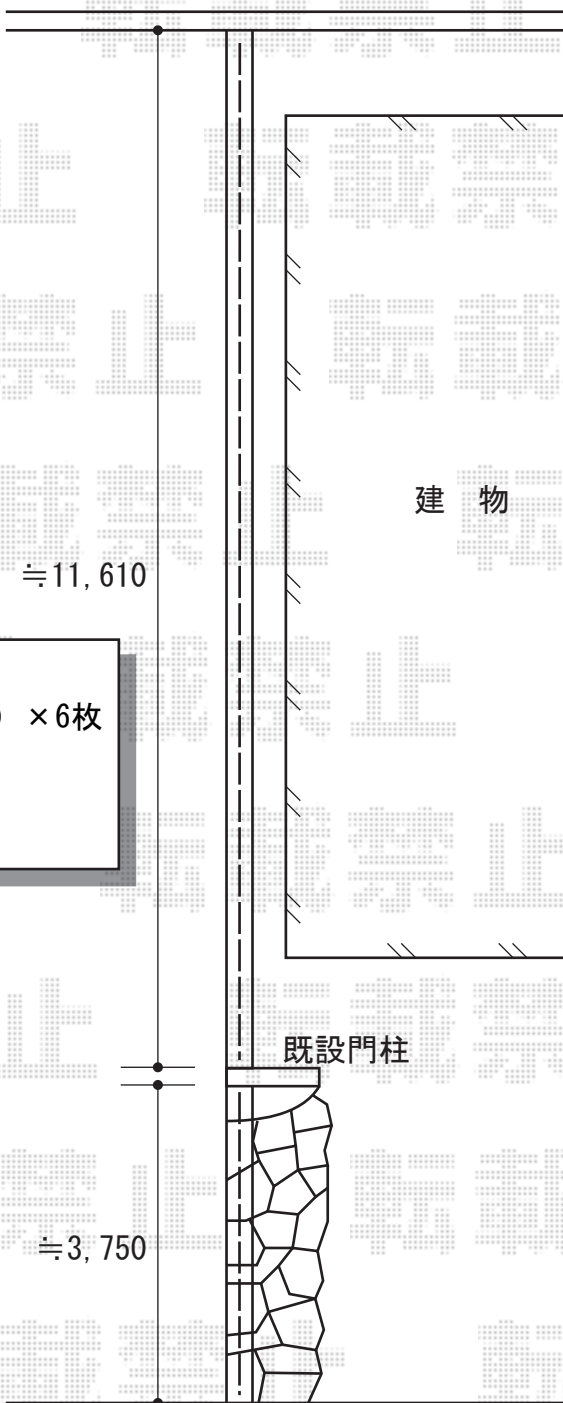

YKK AP イーネットフェンス 1型
 本体1枚 (W×H) = (1,990×800mm) × 6枚
 自由柱 : T80×7本
 色 : ダークブラウン
 端部キャップ : 1セット

新日軽 木樹脂フェンス J5型 自在柱式
 本体1枚 (W×H) = (2,000×1,000mm) × 2枚
 自在柱 : 1000用×3本
 エンドキャップ : 1セット
 色 : ミディアムブラウンP

現場状況や作図制限により概略図の内容と多少の違いが生じることがございます。
 施工時は、現場優先とさせて頂きたく思いますので、お立会い頂き、
 最終のご指示のほど、何卒、宜しくお願い致します。