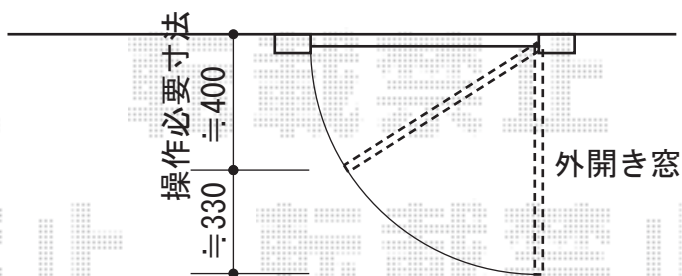

# プチシェイド 手動式

## テンパル プチシェイド 手動式

間口=0.5間 (1,010mm)

出幅=1,200mm

本体色：ホワイト

キャンバス色：ポリエステル メロディーME515

駆動：手動式

オプション：ユニバーサルタイプ手動ギア

現場状況や作図制限により概略図の内容と多少の違いが生じることがございます。  
施工時は、現場優先とさせて頂きたく思いますので、お立会い頂き、  
最終のご指示のほど、何卒、宜しくお願い致します。