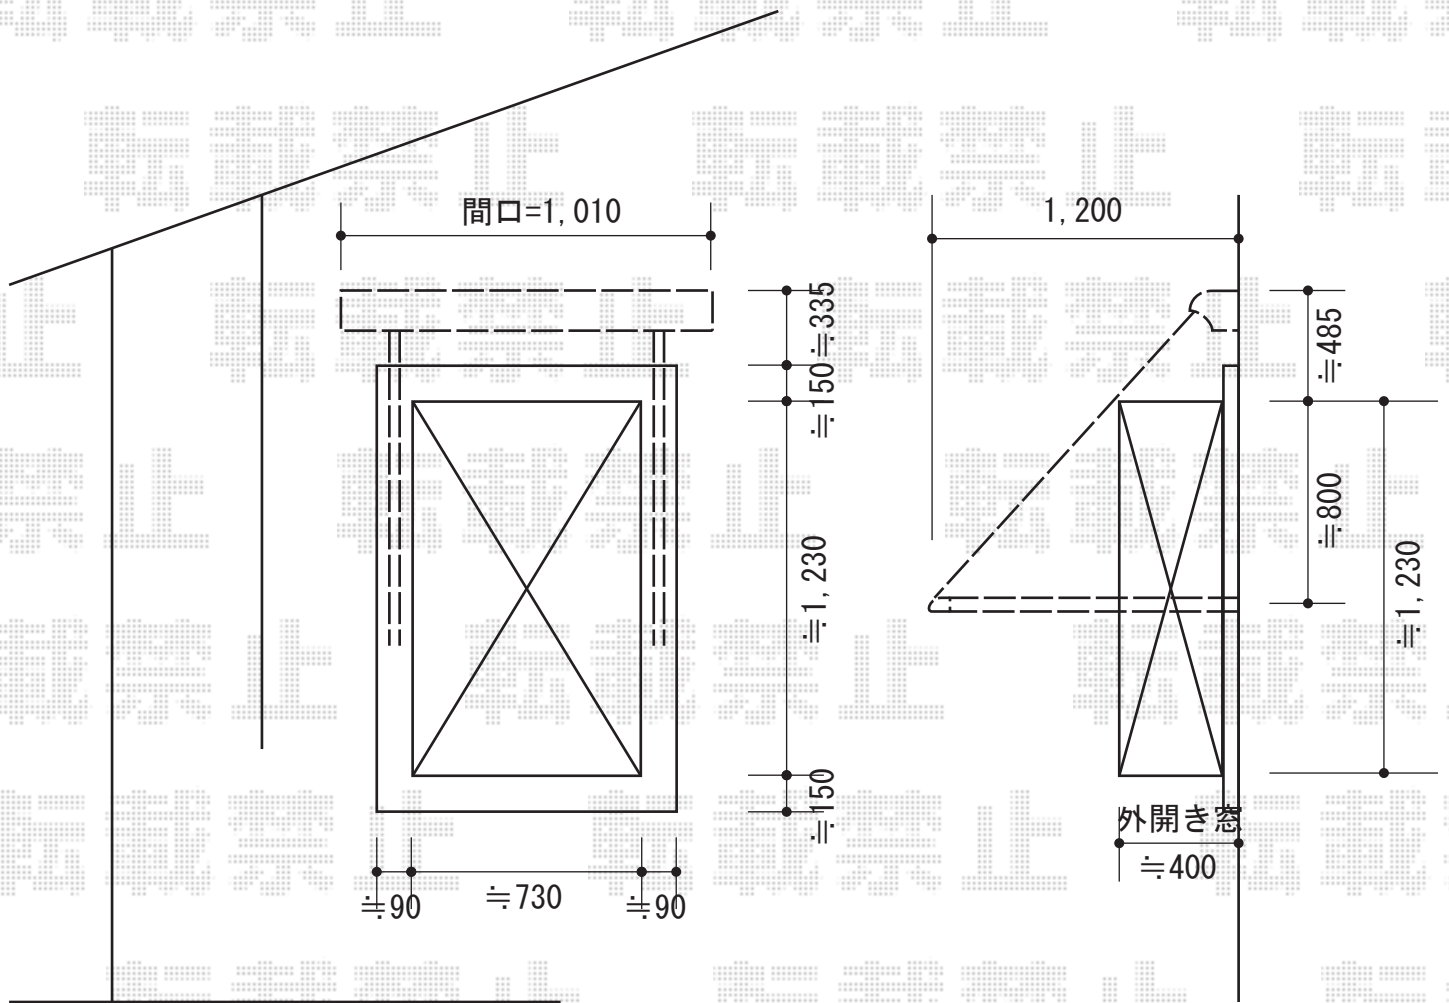

# プチシェイド 手動式

## テンパル プチシェイド 手動式

間口=0.5間 (1,010mm)

出幅=1,200mm

本体色：ホワイト

キャンバス色：ポリエステル メロディーME515

駆動：手動式

オプション：ユニバーサルタイプ手動ギア

現場状況や作図制限により概略図の内容と多少の違いが生じることがございます。  
施工時は、現場優先とさせて頂きたく思いますので、お立会い頂き、  
最終のご指示のほど、何卒、宜しくお願い致します。