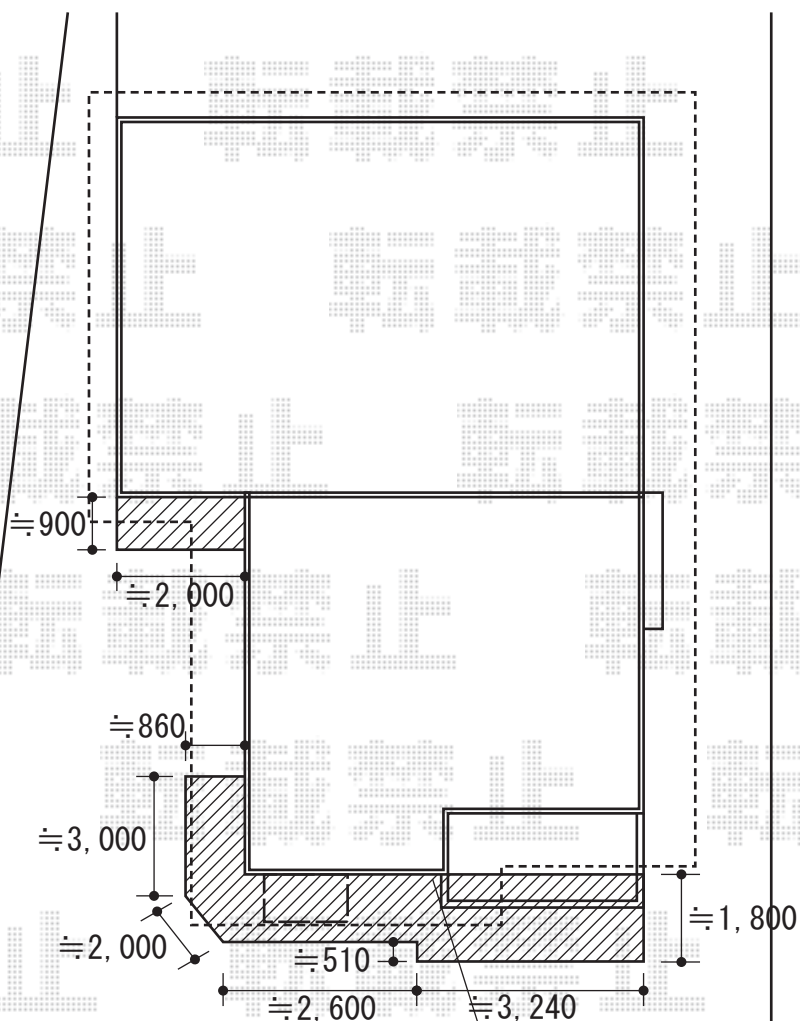

トステム 壁付け物干し
仕様：標準タイプ 2本入
長さ=550mm
色：シャイングレー

トステム 壁付け物干し
仕様：ロングタイプ 2本入
長さ=700mm
色：シャイングレー

水栓柱・水栓の
交換を致します。

トステム リコステージII
間口=関東間2.0間 (3,620mm)
出幅=5尺 (1,513mm)
色：オリーブグリーン
床板：縦貼り
幕板：幕板B
束柱：束柱B

現場状況や作図制限により概略図の内容と多少の違いが生じることがございます。
施工時は、現場優先とさせて頂きたく思いますので、お立会い頂き、
最終のご指示のほど、何卒、宜しくお願い致します。