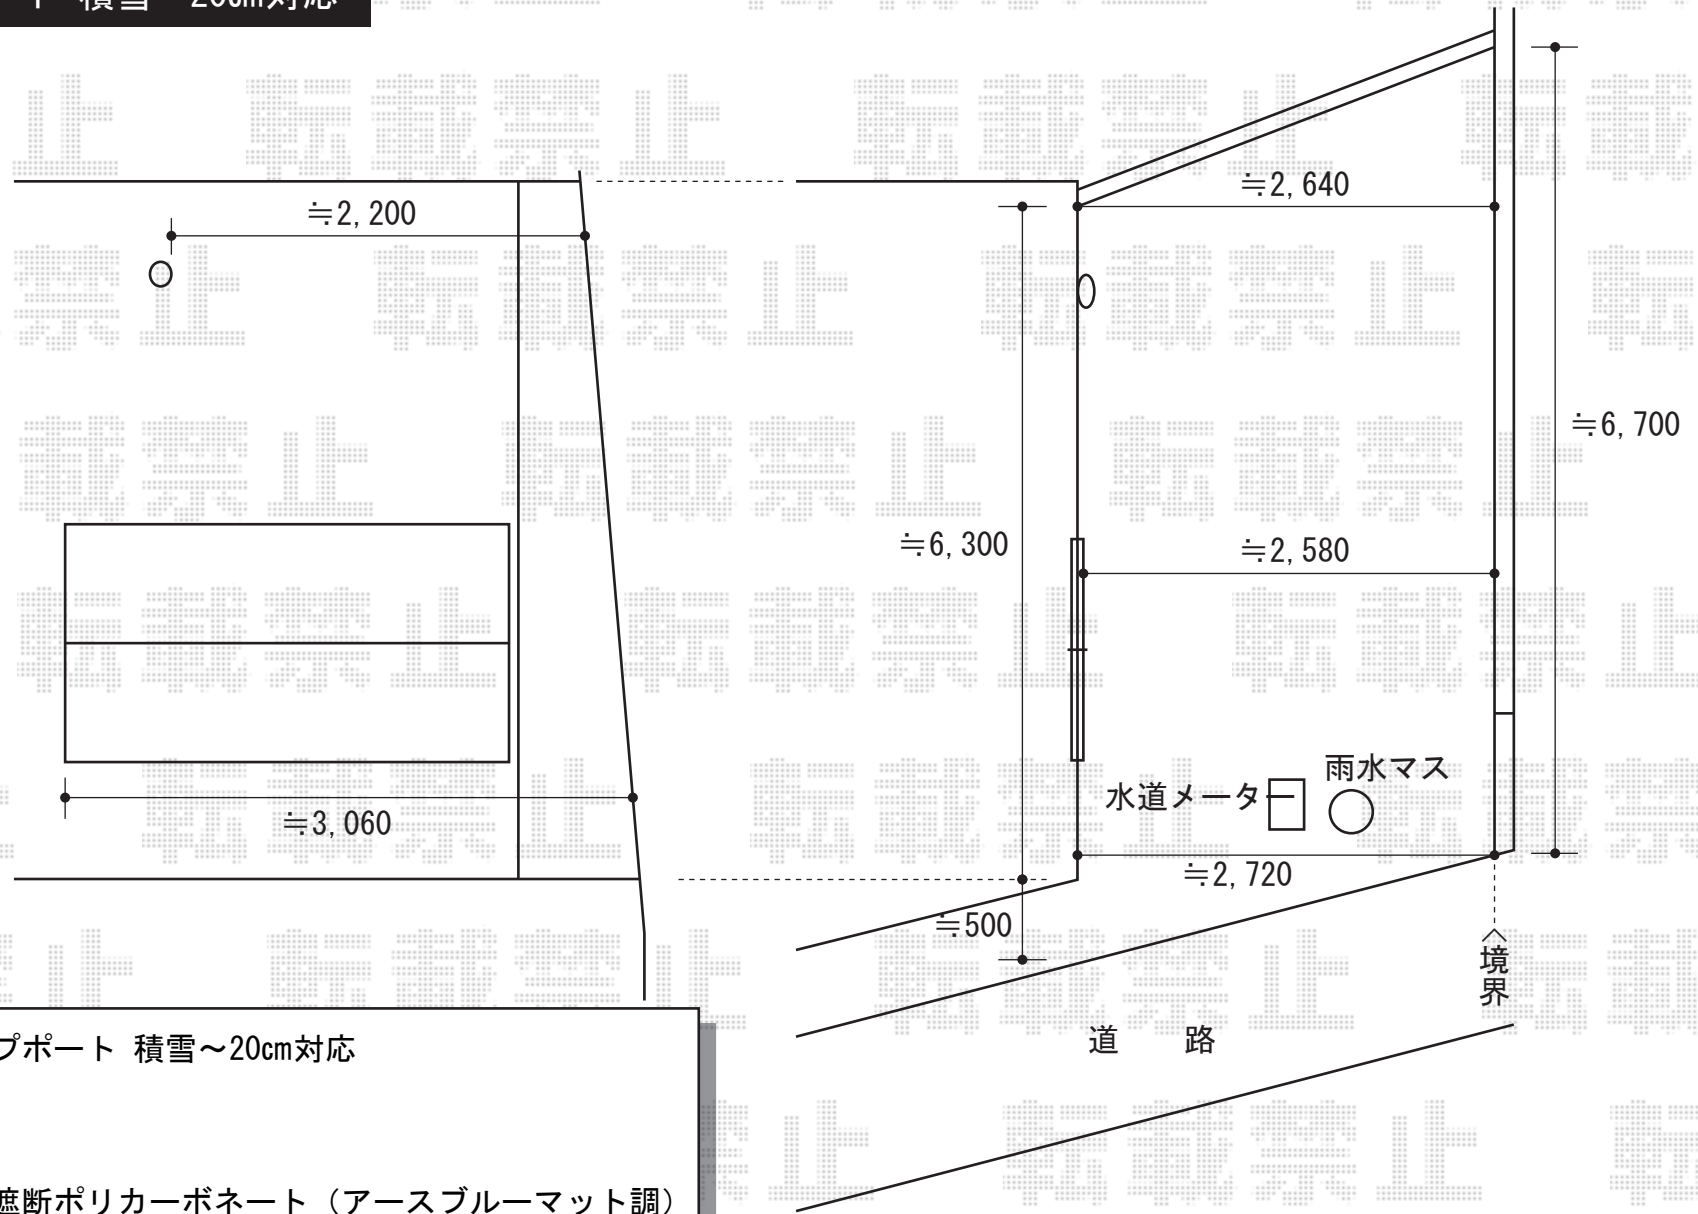

レйнаキャップポート 積雪～20cm対応

レйнаキャップポート 積雪～20cm対応

幅=2,402mm

奥行=5,052mm

色：ブラウン

屋根材：熱線遮断ポリカーボネート（アースブルーマット調）

柱仕様：標準仕様（有効高 約2,000mm）

現場状況や作図制限により概略図の内容と多少の違いが生じることがございます。  
 施工時は、現場優先とさせていただきますので、お立会い頂き、  
 最終のご指示のほど、何卒、宜しくお願い致します。