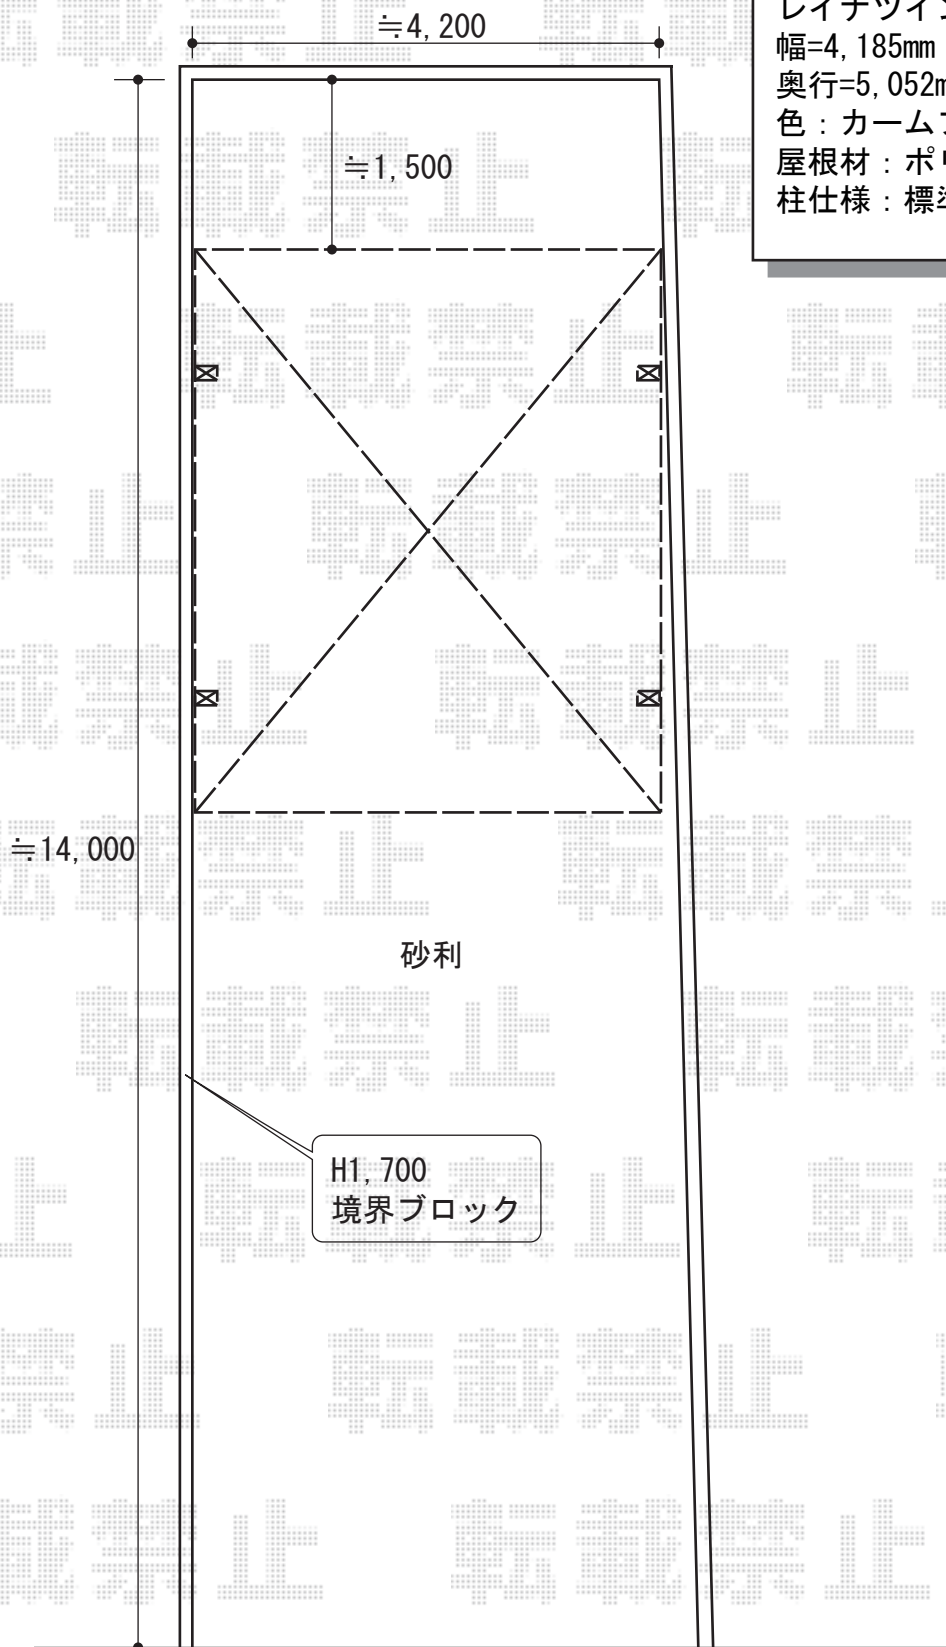

レイナツインポート 積雪～20cm対応

レイナツインポート 積雪～20cm対応
幅=4,185mm
奥行=5,052mm
色：カームブラック
屋根材：ポリカーボネート（アースブルー）
柱仕様：標準柱仕様（有効高 約2,000mm）

現場状況や作図制限により概略図の内容と多少の違いが生じることがございます。
施工時は、現場優先とさせて頂きたく思いますので、お立会い頂き、
最終のご指示のほど、何卒、宜しくお願い致します。