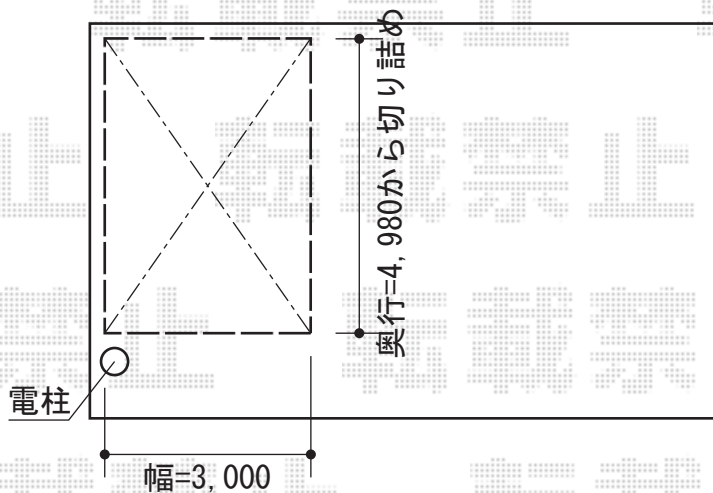

－ 奥行切詰め有り －

－ 奥行切詰め無し －

トステム テールポートシグマIII 積雪～20cm対応
幅=3,000mm
奥行=4,980mm
色：シャイングレー
屋根材：ポリカーボネート（ブラウン）
柱仕様：標準柱仕様（有効高 約1,800mm）

現場状況や作図制限により概略図の内容と多少の違いが生じることがございます。
施工時は、現場優先とさせて頂きたく思いますので、お立会い頂き、
最終のご指示のほど、何卒、宜しくお願い致します。