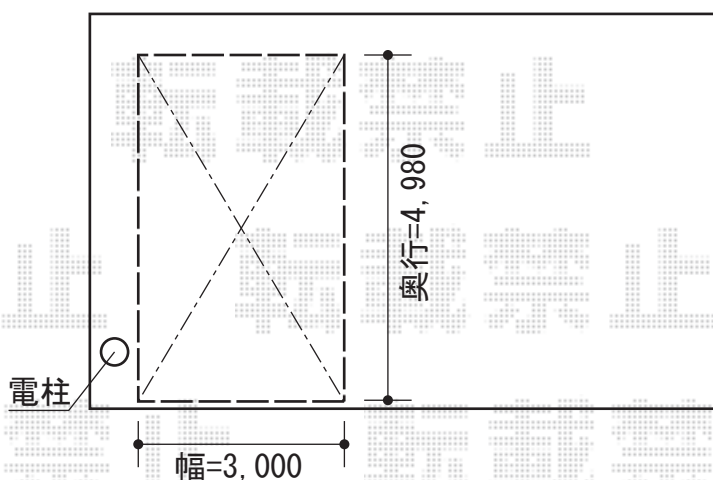

－ 奥行切詰め有り －

－ 奥行切詰め無し －

トステム テールポートシグマIII 積雪～20cm対応
幅=3,000mm
奥行=4,980mm
色：シャイングレー
屋根材：ポリカーボネート（ブラウン）
柱仕様：標準柱仕様（有効高 約1,800mm）

現場状況や作図制限により概略図の内容と多少の違いが生じることがございます。
施工時は、現場優先とさせて頂きたく思いますので、お立会い頂き、
最終のご指示のほど、何卒、宜しくお願い致します。