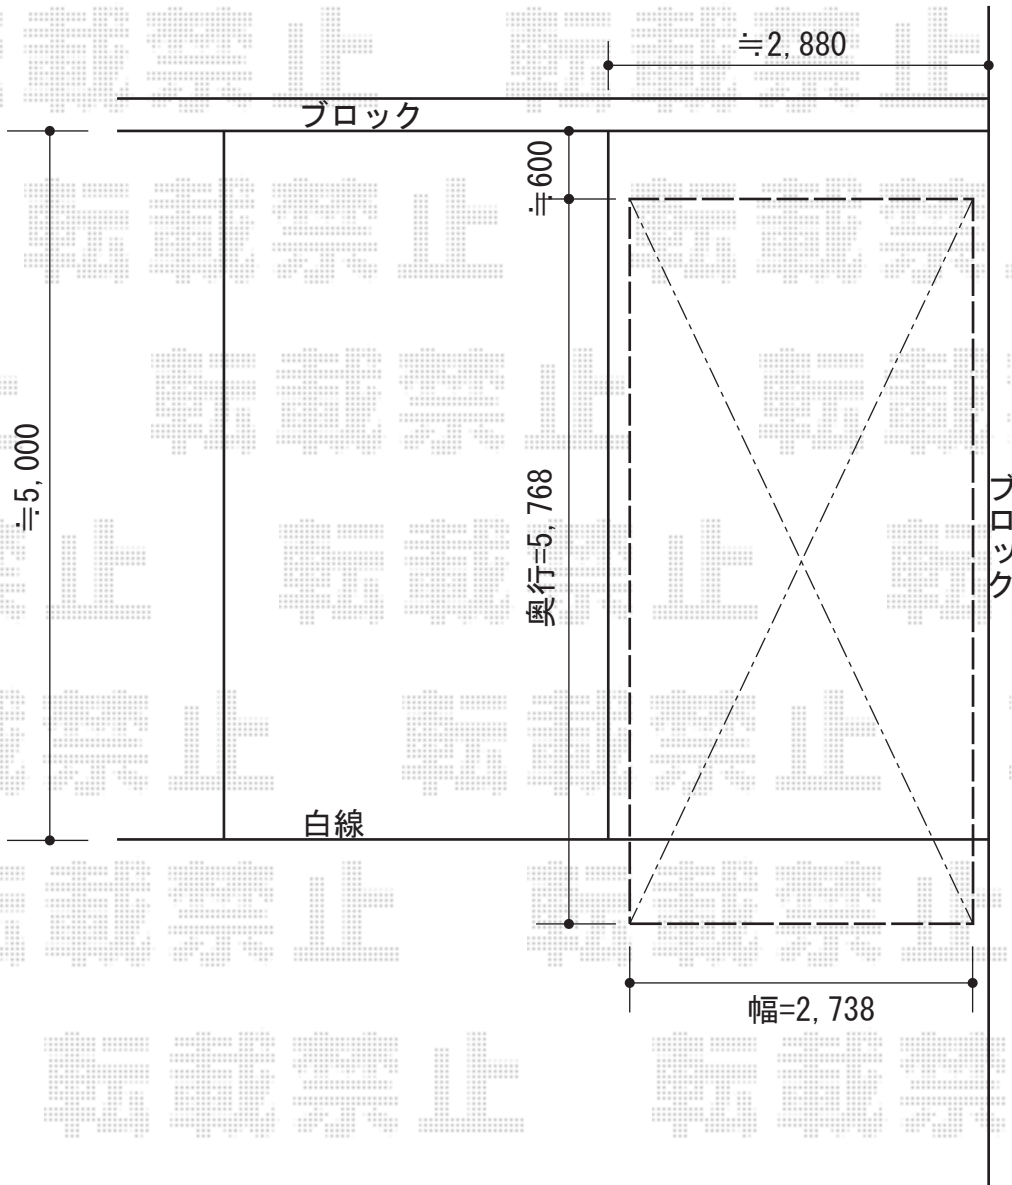

レイナワンポート 積雪～20cm対応

YKK AP レイナワンポート 積雪～20cm対応

幅=2,738mm

奥行=5,768mm

色：カームブラック

屋根材：熱線遮断ポリカーボネート（アースブルーマット調）

柱仕様：ハイルーフ仕様（有効高 約2,355mm）

オプション：屋根ふき材補強部品×2

現場状況や作図制限により概略図の内容と多少の違いが生じることがございます。
施工時は、現場優先とさせて頂きたく思いますので、お立会い頂き、
最終のご指示のほど、何卒、宜しくお願い致します。

EX-SHOP
HTTP://WWW.EX-SHOP.NET

担当：堀