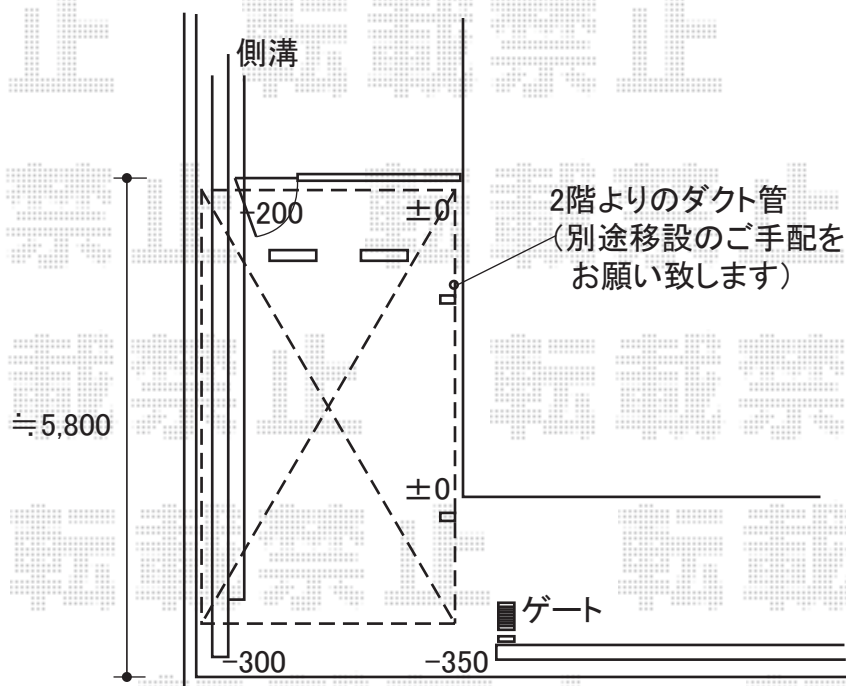

レガーナポートシグマⅢ 樋無 積雪～20cm対応

レガーナポートシグマⅢ 樋無 積雪～20cm対応  
 幅=3,025mm  
 奥行=4,980mm  
 色：シャイングレー  
 屋根材：ポリカーボネート（ブラウン）  
 柱仕様：ロング柱23仕様（有効高 約2,774mm）

現場状況や作図制限により概略図の内容と多少の違いが生じることがございます。  
 施工時は、現場優先とさせて頂きたく思いますので、お立会い頂き、  
 最終のご指示のほど、何卒、宜しくお願い致します。