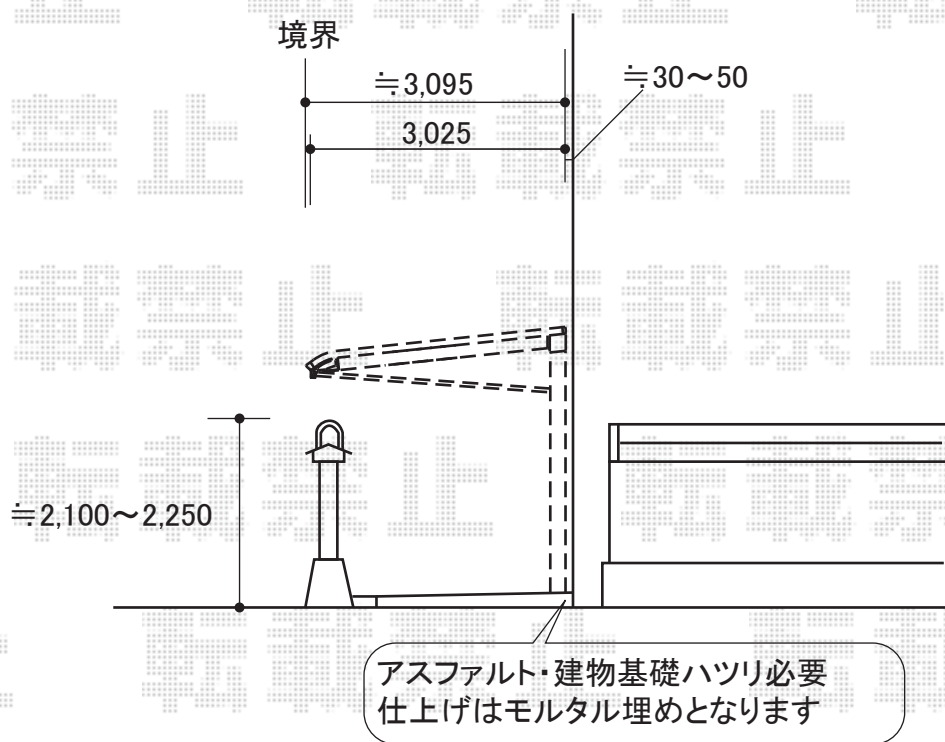

レガーナポートシグマⅢ 樋無 積雪～20cm対応

レガーナポートシグマⅢ 樋無 積雪～20cm対応  
 幅=3,025mm  
 奥行=4,980mm  
 色：シャイングレー  
 屋根材：ポリカーボネート（ブラウン）  
 柱仕様：ロング柱23仕様（有効高 約2,774mm）

現場状況や作図制限により概略図の内容と多少の違いが生じることがございます。  
 施工時は、現場優先とさせて頂きたく思いますので、お立会い頂き、  
 最終のご指示のほど、何卒、宜しくお願い致します。