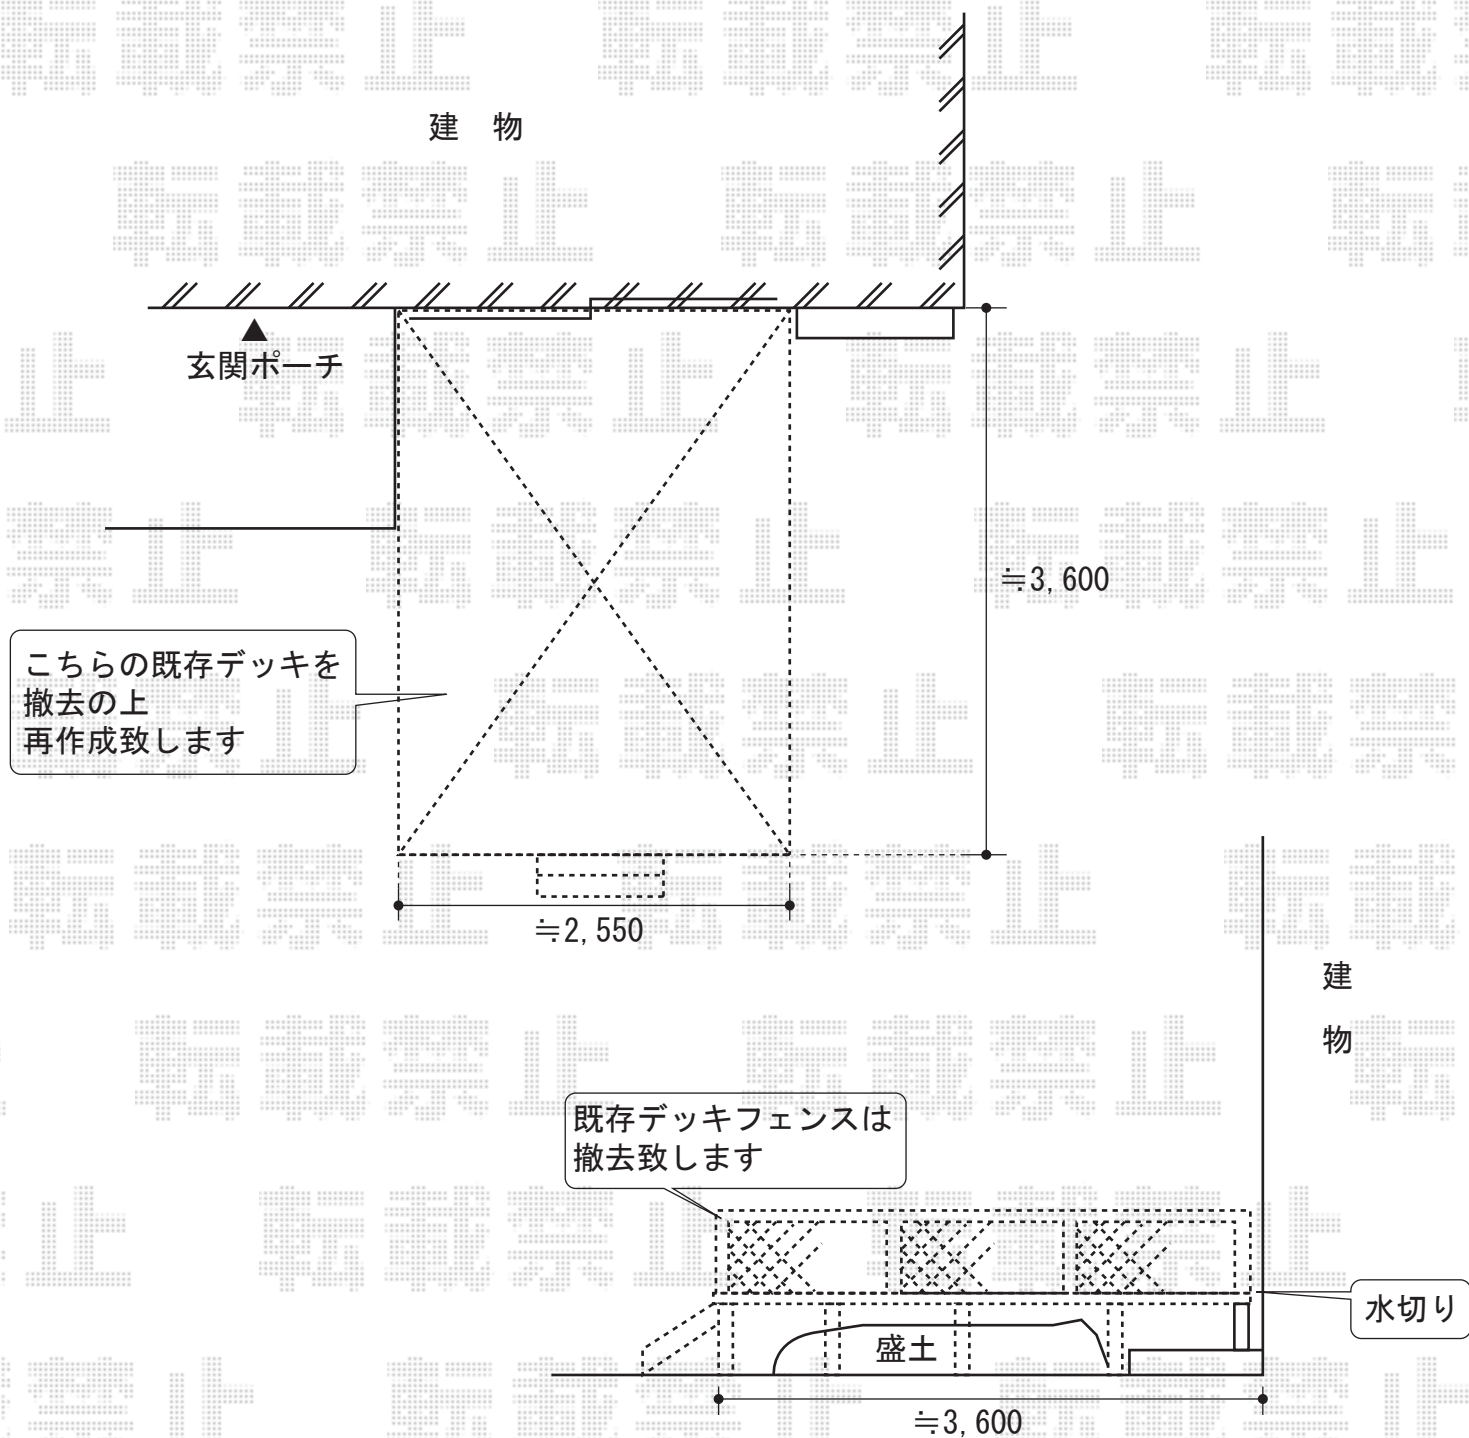

リウッドデッキⅡ 単体

リウッドデッキⅡ 単体
間口=関東間1.5間 (2,784mm)
出幅=10.5尺 (3,215mm)
色：レッドブラウン
床板：縦張り
束柱：Sタイプ/プラチナステン
オプション：リウッドステップ3型Sタイプ (1段)

現場状況や作図制限により概略図の内容と多少の違いが生じることがございます。
施工時は、現場優先とさせて頂きたく思いますので、お立会い頂き、
最終のご指示のほど、何卒、宜しくお願い致します。