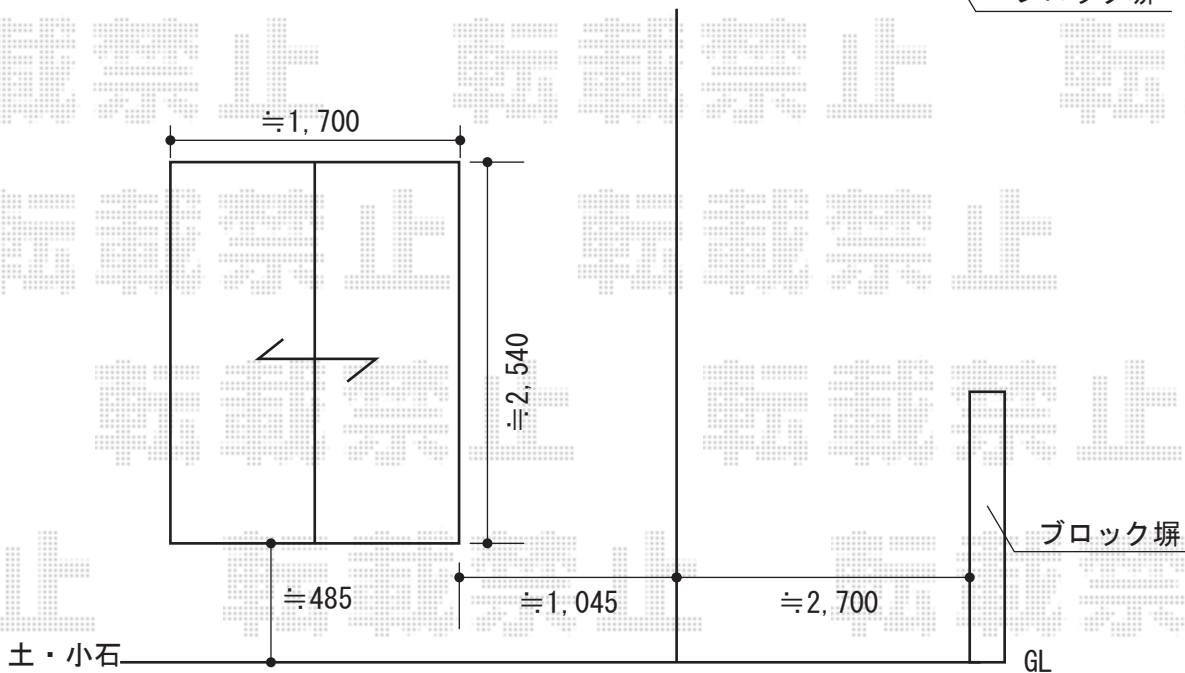

# リウッドデッキII ワイド 2連棟セット

YKK AP リウッドデッキII ワイド 2連棟セット  
 間口=3.0間 (5,818mm)  
 出幅=7.5尺 (2,305mm)  
 色：床板/レッドブラウン 束柱/カームブラック  
 床板：縦貼り/標準  
 束柱：KSタイプ (H：400~50mm)  
 オプション：リウッドステップ3型Lタイプ (2段) × 2  
 追加部材：躯体はね出し部分幕板・取付部材一式

現場状況や作図制限により概略図の内容と多少の違いが生じることがございます。  
 施工時は、現場優先とさせて頂きたく思いますので、お立会い頂き、  
 最終のご指示のほど、何卒、宜しくお願い致します。

EX-SHOP  
[HTTP://WWW.EX-SHOP.NET](http://www.ex-shop.net)

担当：堀