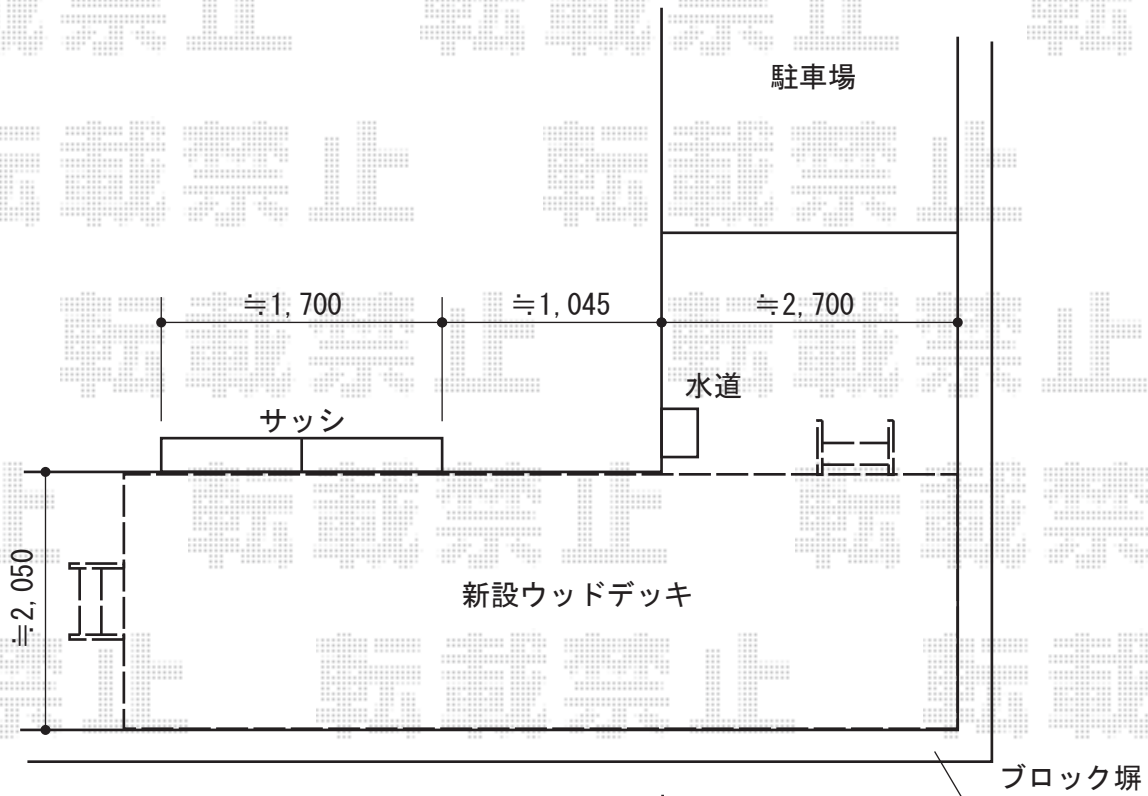

# リウッドデッキII ワイド 2連棟セット

YKK AP リウッドデッキII ワイド 2連棟セット  
 間口=3.0間 (5,818mm)  
 出幅=7.5尺 (2,305mm)  
 色：床板/レッドブラウン 束柱/カームブラック  
 床板：縦貼り/標準  
 束柱：KSタイプ (H：400~50mm)  
 オプション：リウッドステップ3型Lタイプ (2段) × 2  
 追加部材：躯体はね出し部分幕板・取付部材一式

現場状況や作図制限により概略図の内容と多少の違いが生じることがございます。  
 施工時は、現場優先とさせて頂きたく思いますので、お立会い頂き、  
 最終のご指示のほど、何卒、宜しくお願い致します。

EX-SHOP  
[HTTP://WWW.EX-SHOP.NET](http://www.ex-shop.net)

担当：堀