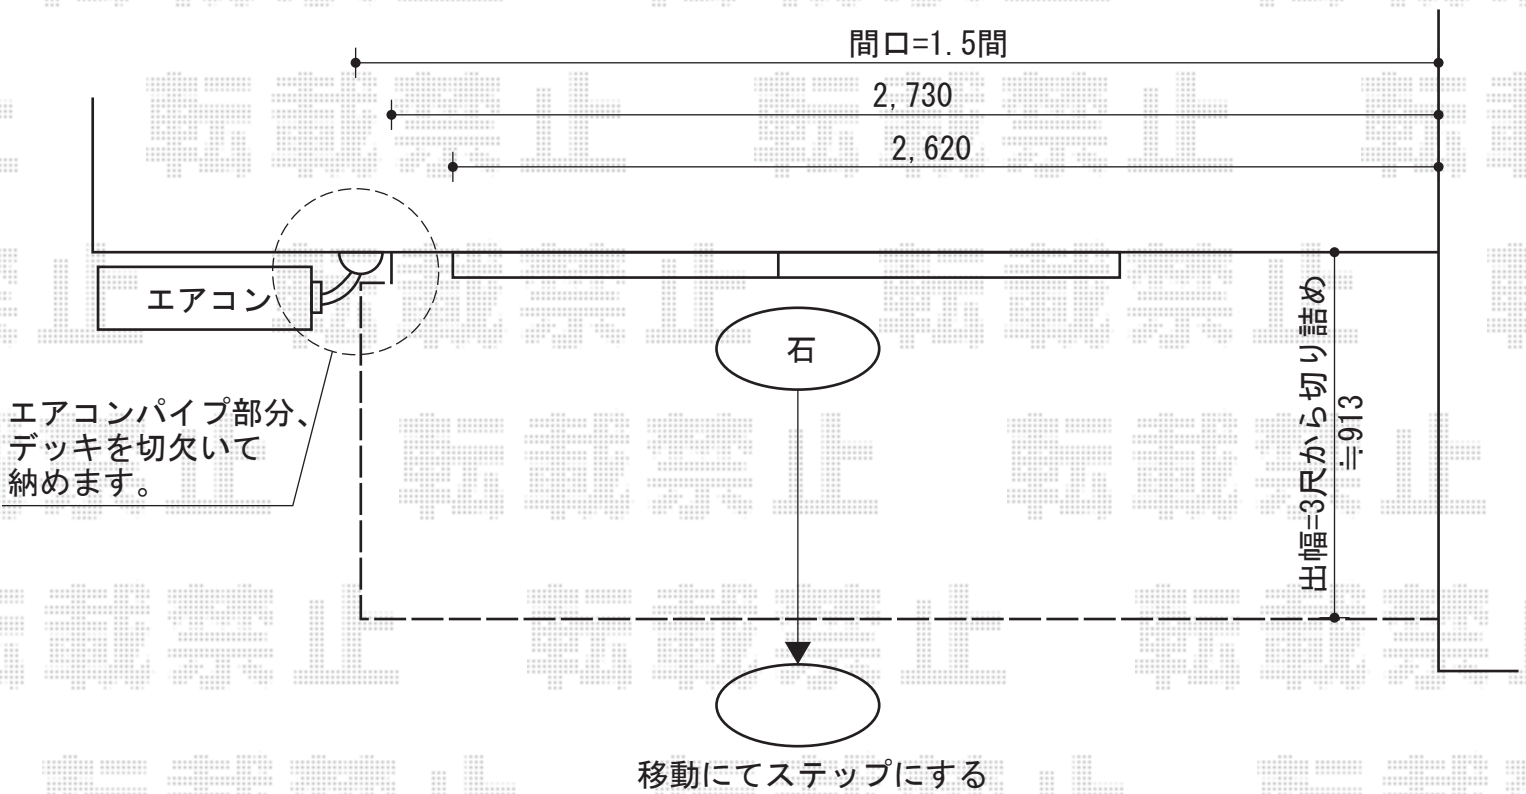

リウッドデッキII 標準 単体

YKK AP リウッドデッキII 標準 単体
間口=1.5間 (2,784mm)
出幅=3尺 (940mm)
色：床板/レッドブラウン 束柱/カームブラック
床板：縦貼り/標準
束柱：KSタイプ(H：400~50mm)

現場状況や作図制限により概略図の内容と多少の違いが生じることがございます。
施工時は、現場優先とさせて頂きたく思いますので、お立会い頂き、
最終のご指示のほど、何卒、宜しくお願い致します。