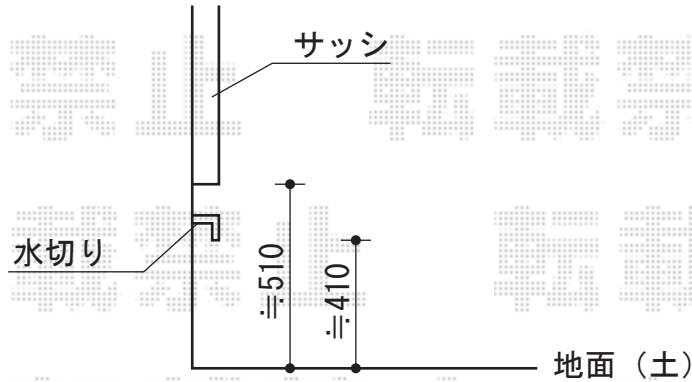

リウッドデッキII 標準 単体

YKK AP リウッドデッキII 標準 単体
間口=1.5間 (2,784mm)
出幅=3尺 (940mm)
色：床板/レッドブラウン 束柱/カームブラック
床板：縦貼り/標準
束柱：KSタイプ(H：400~50mm)

現場状況や作図制限により概略図の内容と多少の違いが生じることがございます。
施工時は、現場優先とさせて頂きたく思いますので、お立会い頂き、
最終のご指示のほど、何卒、宜しくお願い致します。