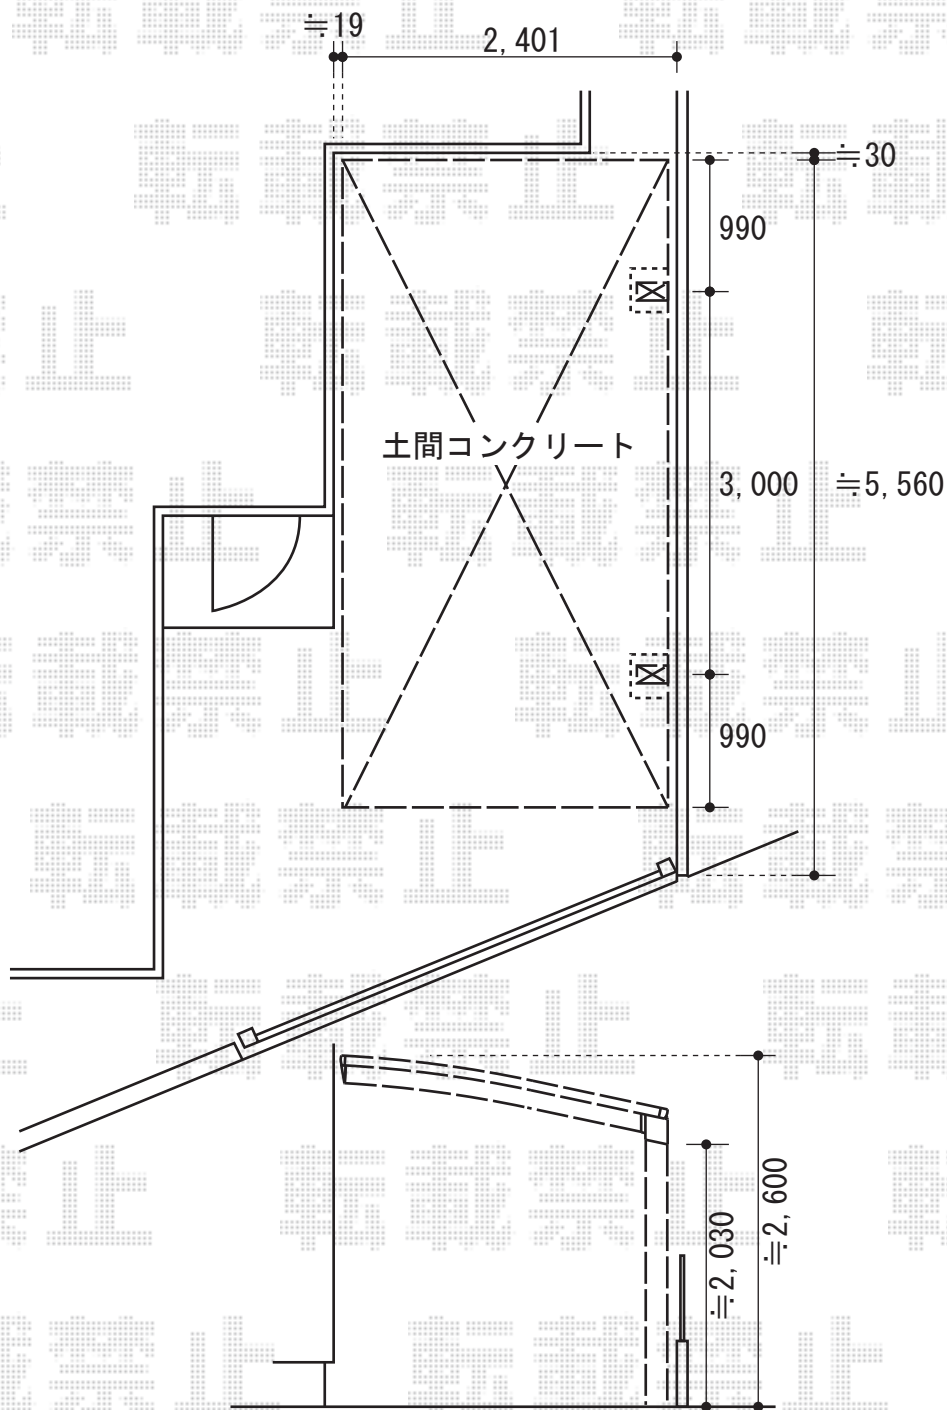

カーブポートシグマⅢ 積雪～20cm対応

カーブポートシグマⅢ 積雪～20cm対応

幅=2,401mm

奥行=4,980mm

色：ブラック

屋根材：ポリカーボネート（ブルースモーク）

柱仕様：ロング柱23仕様（有効高 約2,300mm）

現場状況や作図制限により概略図の内容と多少の違いが生じることがございます。
 施工時は、現場優先とさせて頂きたく思いますので、お立会い頂き、
 最終のご指示のほど、何卒、宜しくお願い致します。