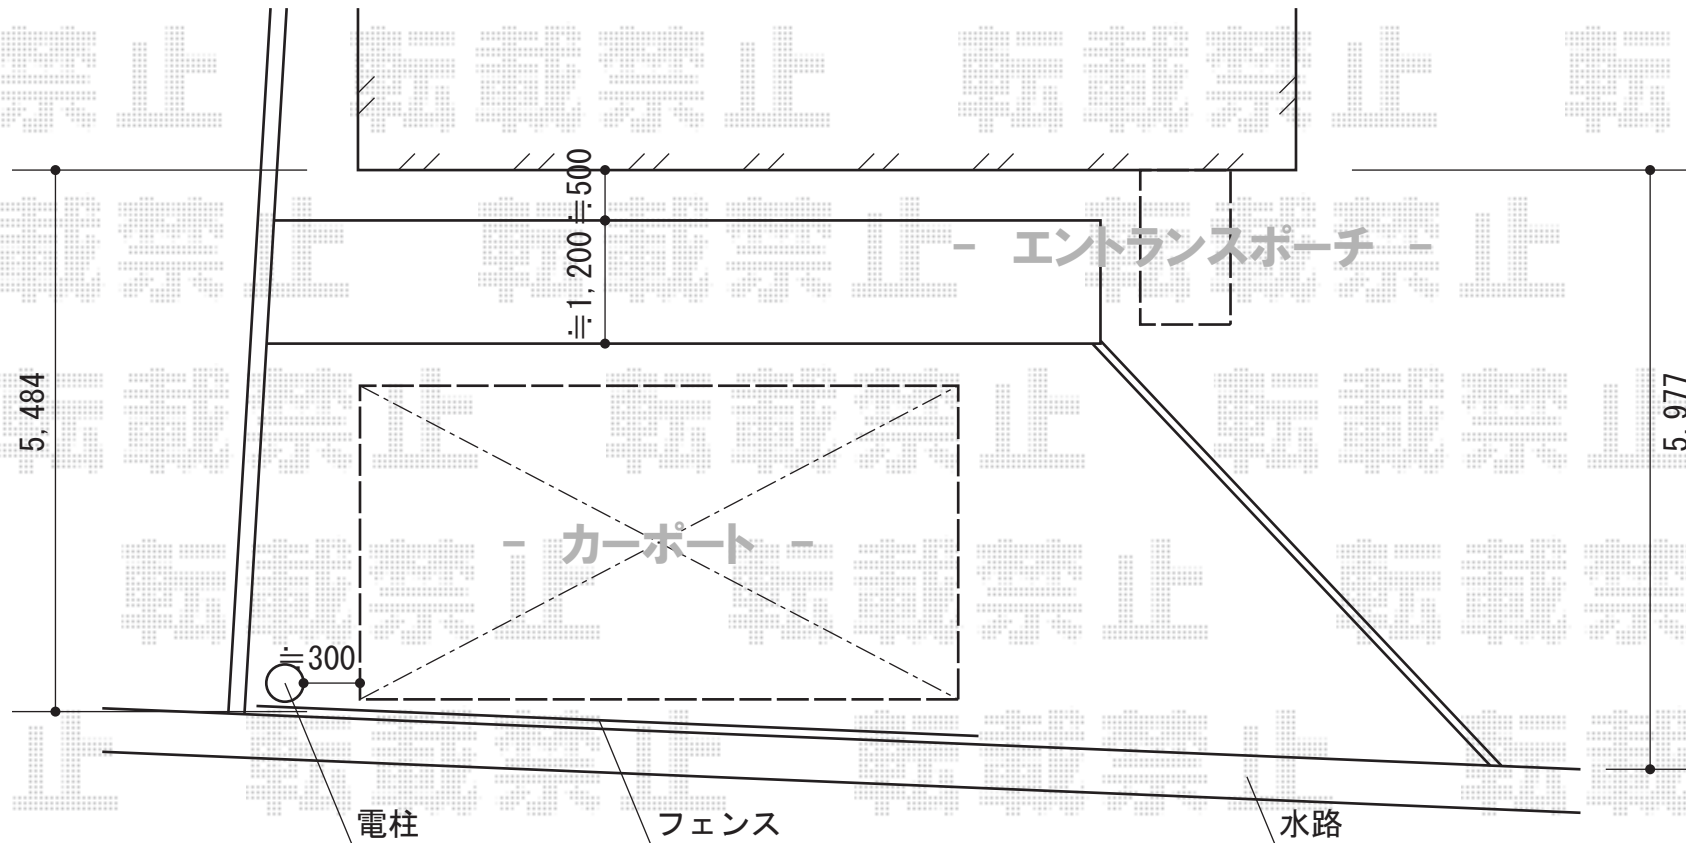

テリオスポートII 3000 4本柱仕様 遮光タイプ 積雪~100cm対応

トステム テリオスポートII 3000 4本柱仕様 遮光タイプ 積雪~100cm対応
幅=3,104mm
奥行=6,067mm
色：シャイングレー
屋根材：【別途】遮光タイプ/スチール折板
柱仕様：標準柱仕様（有効高 約2,300mm）
オプション：柱ガード×4セット
オプション：壁付け物干し 2本入
タイトフレーム：塗装無し
横材：無し

トステム エントランスポーチ H30タイプ 積雪~50cm対応
間口=0.5間(910mm)
出幅=5尺
色：シャイングレー
機能ユニットタイプ：スクリーンユニットのみ
スクリーンユニット：格子タイプ

現場状況や作図制限により概略図の内容と多少の違いが生じることがございます。
施工時は、現場優先とさせて頂きたく思いますので、お立会い頂き、
最終のご指示のほど、何卒、宜しくお願い致します。

全ての著作権は、エクスショップに帰属します。当社とのお取引目的外の使用・複製・転載禁止となっております。