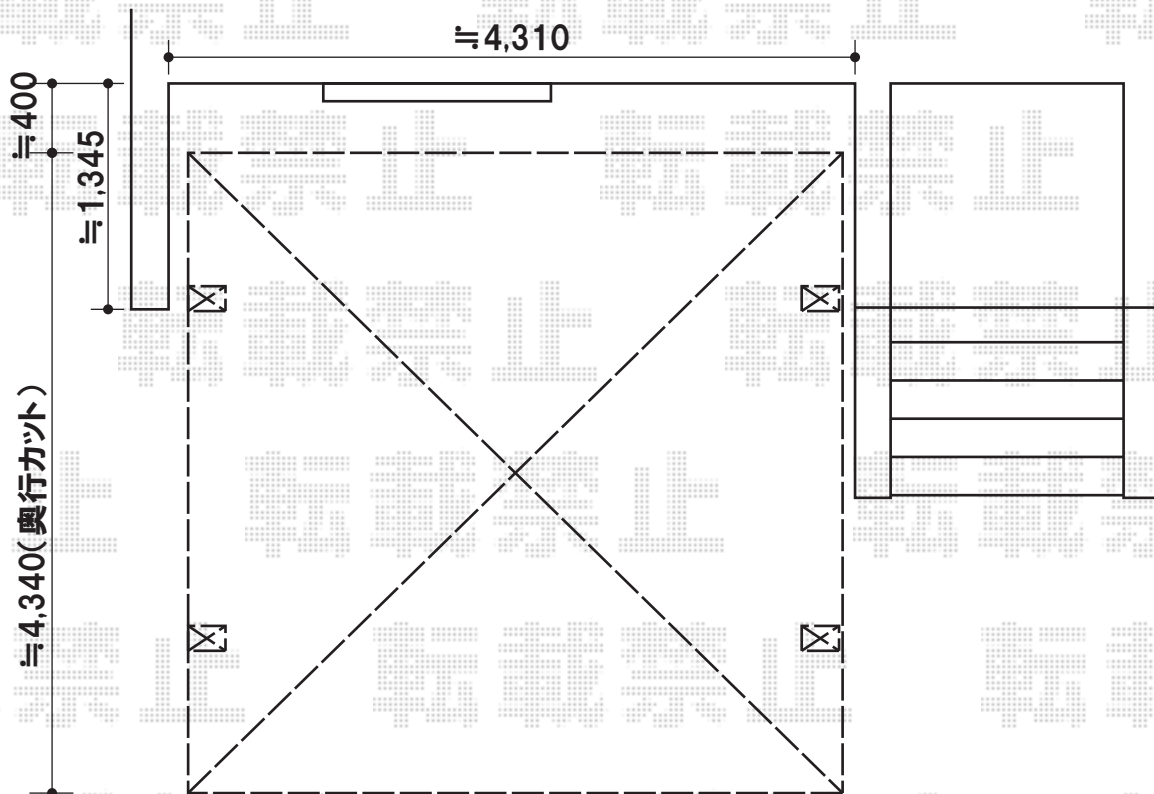

テールポートシグマIII M合掌 積雪～20cm対応

トステム テールポートシグマIII M合掌 積雪～20cm対応  
幅=4,826mm  
奥行=4,980mm  
色:シャイングレー  
屋根材:ポリカーボネート(ブルースモーク)  
柱仕様:ロング柱23仕様(有効高 約2,300mm)  
オプション:収納式物干し 標準タイプ 1本入

現場状況や作図制限により概略図の内容と多少の違いが生じることがございます。  
施工時は、現場優先とさせていただきますので、お立会い頂き、  
最終のご指示のほど、何卒、宜しくお願い致します。