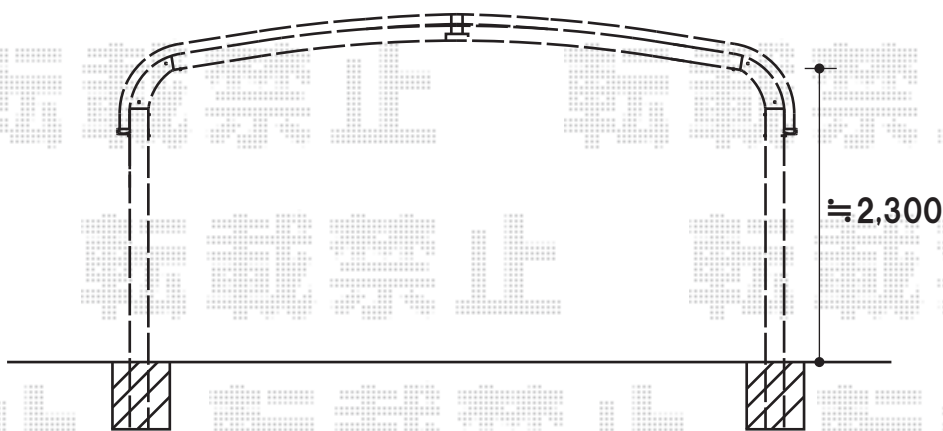

テールポートシグマIII M合掌 積雪～20cm対応

トステム テールポートシグマIII M合掌 積雪～20cm対応  
幅=4,826mm  
奥行=4,980mm  
色:シャイングレー  
屋根材:ポリカーボネート(ブルースモーク)  
柱仕様:ロング柱23仕様(有効高 約2,300mm)  
オプション:収納式物干し 標準タイプ 1本入

現場状況や作図制限により概略図の内容と多少の違いが生じることがございます。  
施工時は、現場優先とさせていただきますので、お立会い頂き、  
最終のご指示のほど、何卒、宜しくお願い致します。